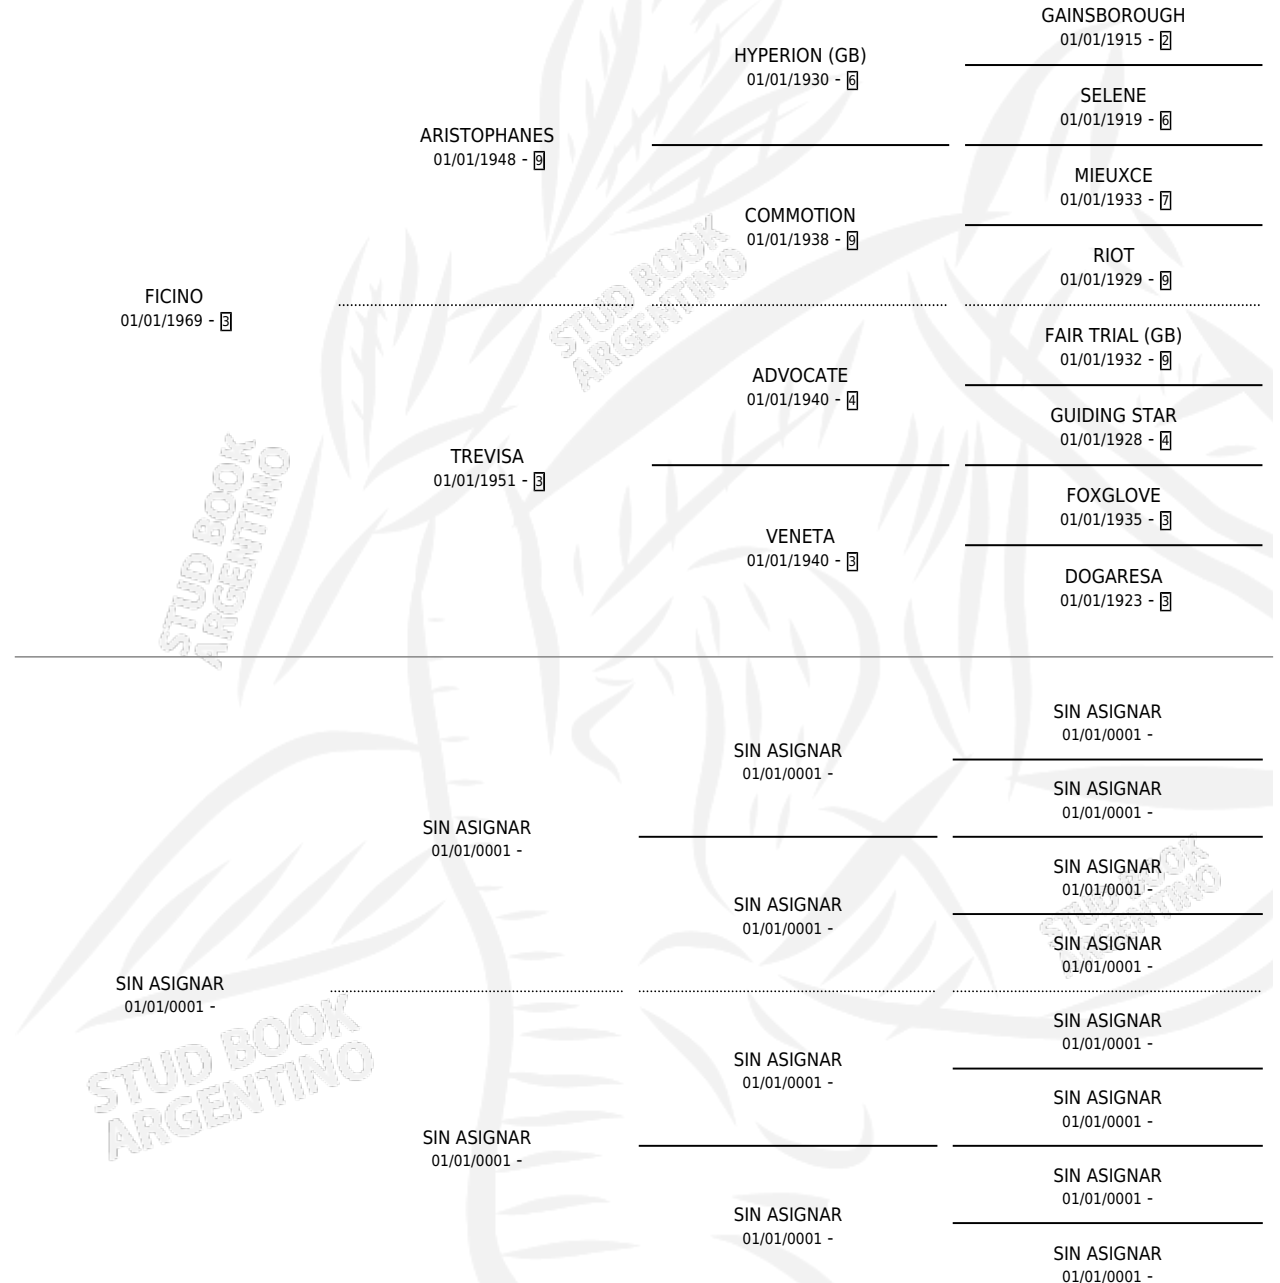

FUSIL NAVIDEÑO

por FICINO y SIN ASIGNAR por SIN ASIGNAR

Argentina · Macho · No Consigna · SP · 01/01/1980
Familia · Volumen 30

ESTADO

TIPIFICACIÓN SANGUÍNEA	X
TIPIFICACIÓN POR ADN	X
PASAPORTE	X
IDENTIFICACIÓN POR MICROCHIP	X
REPRODUCTOR	X

Lugar de nacimiento: Campo particular

Criador: Sin dato

PEDIGREE

CAMPAÑA

Solo carreras oficiales de Argentina

POR EDAD

EDAD	CC	1°	2°	3°	4°	5°	NP	CLC	CLG	CLCG1	CLGG1	IMPORTE	GANANCIA / CC
3 AÑOS	2	1	1	0	0	0	0	1	0	0	0	\$0	\$0
TOTALES	2	1	1	0	0	0	0	1	0	0	0	\$0	\$0
%		50.0%	50.0%	0.0%	0.0%	0.0%	0.0%	50.0%	0.0%	0.0%	0.0%		