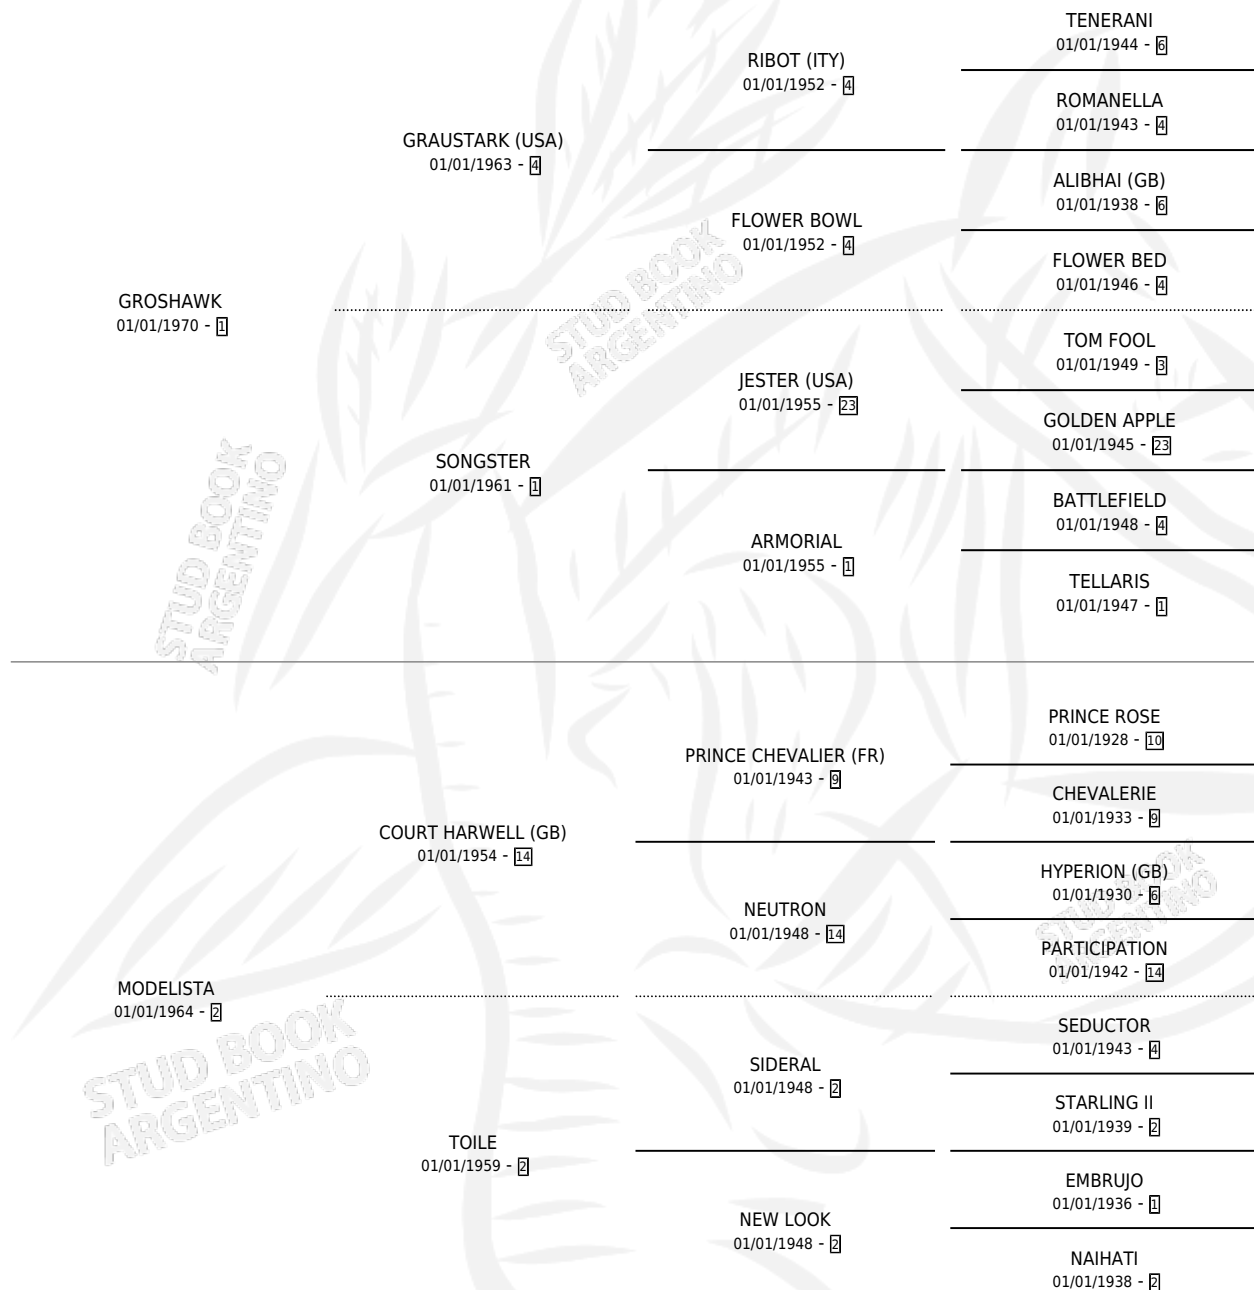

LA MODERADA (USA)

por GROSHAWK y MODELISTA por COURT HARWELL (GB)

Estados Unidos · Hembra · Alazan · SP · 25/03/1979
Familia 2-h · Volumen web

ESTADO

TIPIFICACIÓN SANGUÍNEA	✓
TIPIFICACIÓN POR ADN	X
PASAPORTE	X
IDENTIFICACIÓN POR MICROCHIP	X
REPRODUCTOR	✓

Lugar de nacimiento: Estados Unidos

Criador: Extranjero

~

HIJOS

	MACHOS	HEMBRAS
10 NACIERON	4	6
5 CORRIERON	3	2
4 GANARON	3	1
0 GANADORES CL	0 GANADORES GR	0 GANADORES G1

PEDIGREE

EXPORTACIÓN / IMPORTACIÓN

FECHA	MOVIMIENTO	PAÍS
01/10/1989	IMPORTADO	CHILE
01/07/1989	EXPORTADO	CHILE

SERVICIOS

Servicios **17** / Nacimientos **10** / Efectividad **58.82%**

PADRILLO	PRODUCTO	CRIADOR	1ER SERVICIO	ÚLTIMO SERVICIO
MASTER TOSS	MODERADA TOSS (H A, 09/10/2001)	MAC GREGOR	13/10/2000	13/10/2000
INDIO PUMA	INDIO MODERADO (M Z, 31/08/2000)	SIN DATO	09/09/1999	11/09/1999
INDIO PUMA	∅		25/11/1998	25/11/1998
SISMOGRAFO	ROSHAWK (M A, 05/11/1998)	SIN DATO	18/11/1997	18/11/1997
INDIO PUMA	∅		13/12/1996	15/12/1996
INDIO PUMA	INDIA MODELADA (H A, 09/11/1996)	SIN DATO	22/09/1995	08/12/1995
BARE ESSENCE (GB)	ADIOS GROSHAWK (M Z, 18/08/1995)	SIN DATO	23/08/1994	26/08/1994
FLINDERS	∅		18/10/1993	17/12/1993
STALLWOOD	STALL MORO (M Z, 12/10/1993)	SIN DATO	03/11/1992	07/11/1992
STALLWOOD	STALL MODA TRES (H Z, 26/10/1992)	SIN DATO	14/11/1991	14/11/1991
AWESOME GOLD (USA)	∅		24/11/1990	13/12/1990
BARE ESSENCE (GB)	∅		09/11/1989	09/11/1989
EL VERDADERO	∅		18/11/1987	18/11/1987
SHEMIRAAN (USA)	TRANQUILITA (H ZD, 09/11/1987)	SIN DATO	10/10/1986	26/11/1986
SEREVAC (USA)	SECRET MOMENT (H A, 27/09/1986)	SIN DATO	07/08/1985	30/10/1985
REVE	REVERADA (H A, 28/07/1985)	SIN DATO		
KEATS	∅			