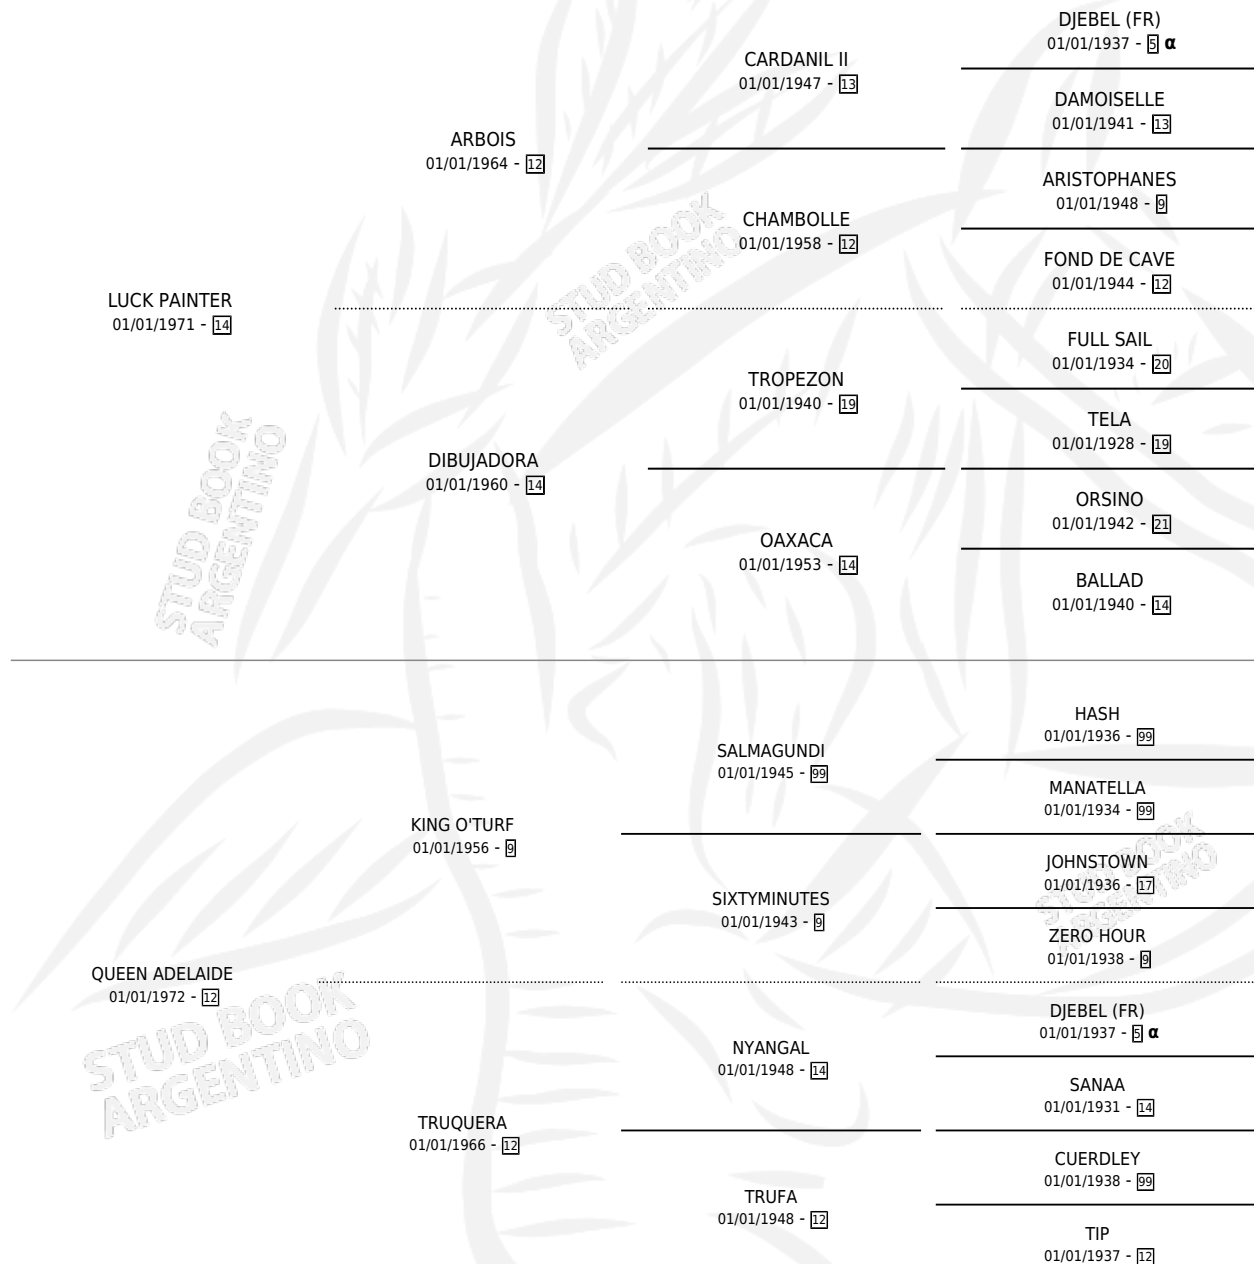

PAINTER PRESS

por LUCK PAINTER y QUEEN ADELAIDE por KING O'TURF

Argentina · Macho · Alazan · SP · 01/01/1980
Familia 12-g · Volumen 30

ESTADO

TIPIFICACIÓN SANGUÍNEA	X
TIPIFICACIÓN POR ADN	X
PASAPORTE	X
IDENTIFICACIÓN POR MICROCHIP	X
REPRODUCTOR	X

Lugar de nacimiento: Campo particular

Criador: Sin dato

PEDIGREE

INBREEDING : α

CAMPAÑA

Solo carreras oficiales de Argentina

POR EDAD

EDAD	CC	1°	2°	3°	4°	5°	NP	CLC	CLG	CLCG1	CLGG1	IMPORTE	GANANCIA / CC
4 AÑOS	2	2	0	0	0	0	0	0	0	0	0	\$0	\$0
6 AÑOS	1	1	0	0	0	0	0	0	0	0	0	\$0	\$0
TOTALES	3	3	0	0	0	0	0	0	0	0	0	\$0	\$0
%		100%	0.0%	0.0%	0.0%	0.0%	0.0%	0.0%	0.0%	0.0%	0.0%		