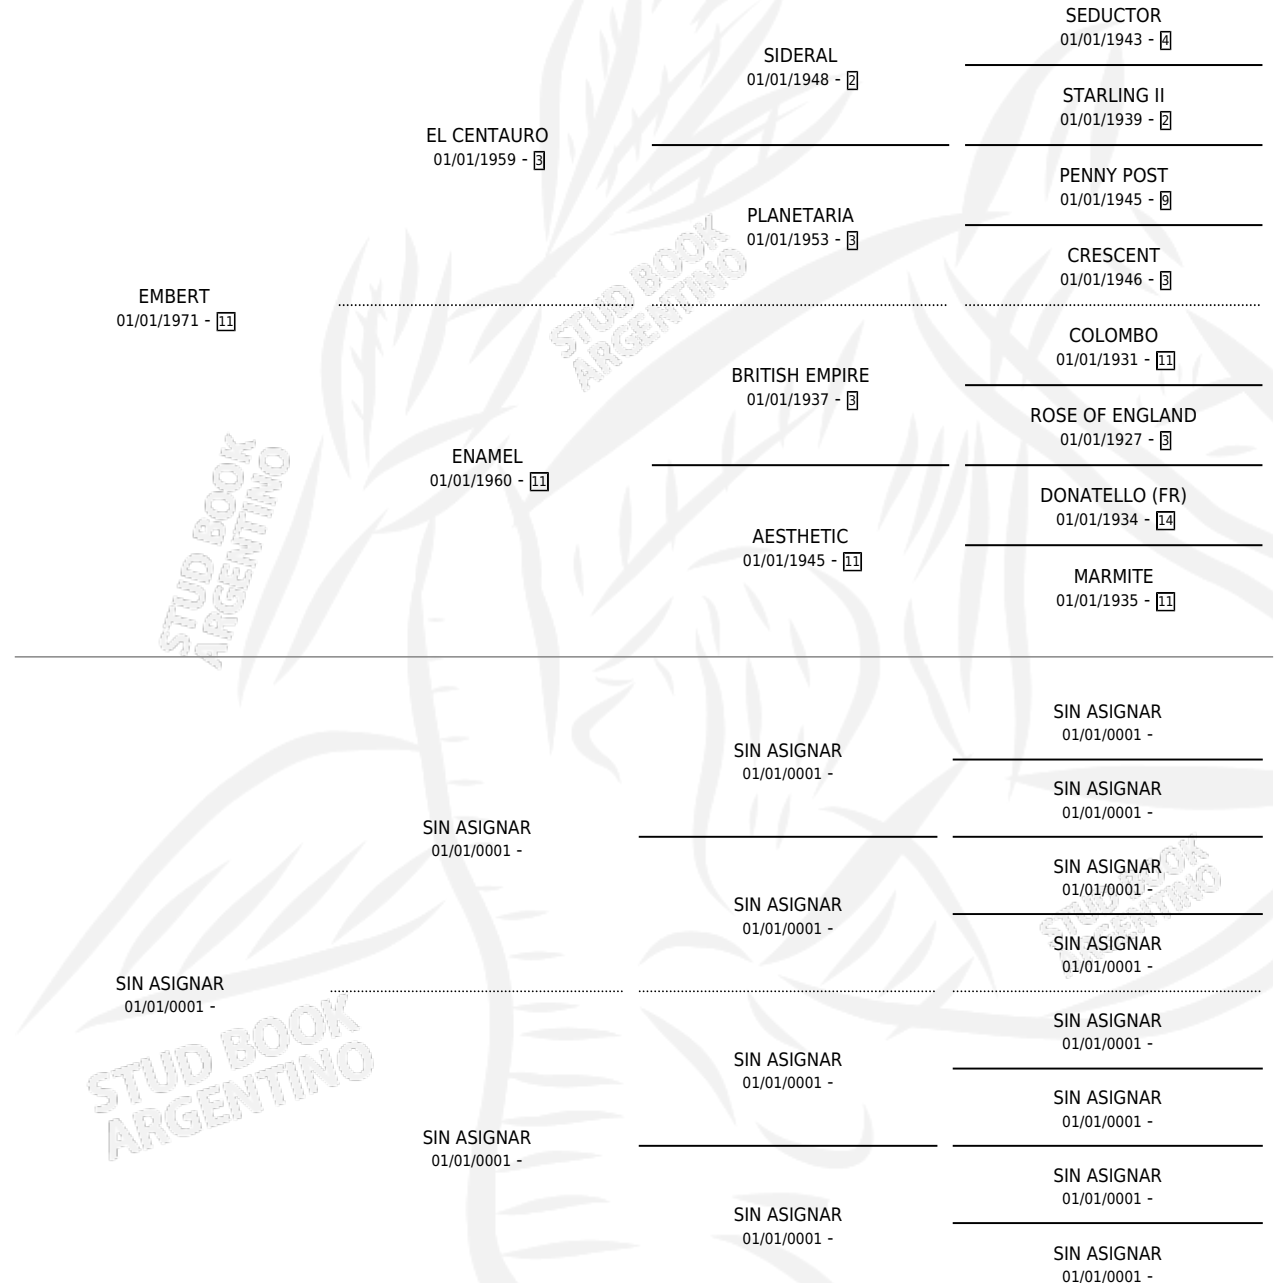

CHARMUT

por **EMBERT** y **SIN ASIGNAR** por **SIN ASIGNAR**

Argentina · Hembra · Zaino Colorado · SP · 01/01/1980
Familia · Volumen 30

ESTADO

TIPIFICACIÓN SANGUÍNEA	X
TIPIFICACIÓN POR ADN	X
PASAPORTE	X
IDENTIFICACIÓN POR MICROCHIP	X
REPRODUCTOR	✓

Lugar de nacimiento: Campo particular

Criador: Sin dato

~

HIJOS

	MACHOS	HEMBRAS
5 NACIERON	5	0
1 CORRIERON	1	0

SIN ACTUACIONES

PEDIGREE

S

cimientos 5 / Efectividad 45.45%

PADRILLO	PRODUCTO	CRIADOR	1ER SERVICIO	ÚLTIMO SERVICIO
KALIDOSCOPICO	PUUKABY (M A, 25/11/1994)	SIN DATO	10/10/1993	27/11/1993
KALIDOSCOPICO	Ø		20/11/1992	22/11/1992
KALIDOSCOPICO	Ø		26/08/1991	26/08/1991
KALIDOSCOPICO	Ø		21/11/1990	21/11/1990
KALIDOSCOPICO	Ø		04/11/1989	04/11/1989
KALIDOSCOPICO	Ø		10/08/1988	29/10/1988
KALIDOSCOPICO	KIEN DIRA (M Z, 09/07/1988)	SIN DATO	08/08/1987	08/08/1987
TIMBU	Ø		19/12/1986	19/12/1986
TIMBU	CHAMBU (M A, 25/11/1986)	SIN DATO	02/12/1985	27/12/1985
CHE TRAVIESO	CHE ALBERTO (M A, 30/10/1985)	SIN DATO		
TIMBU	TIMBUCITO (M A, 30/09/1984)	SIN DATO		