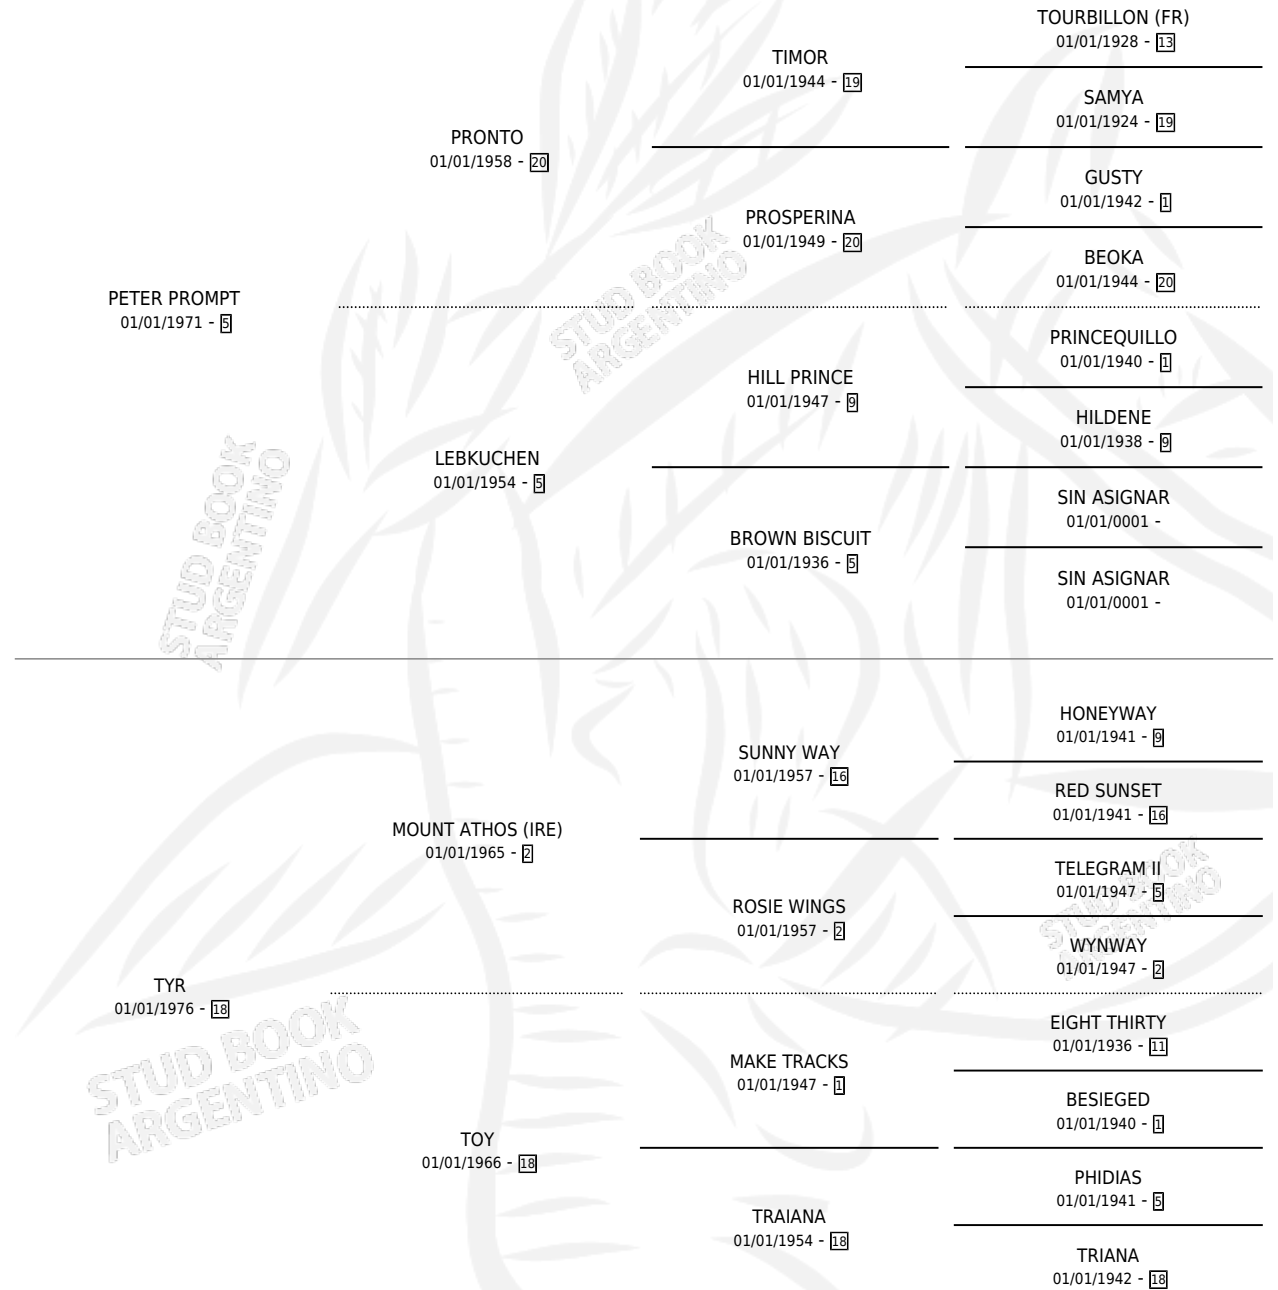

TYRE

por PETER PROMPT y TYR por MOUNT ATHOS (IRE)

Argentina · Macho · No Consigna · SP · 01/01/1980
Familia 18-a · Volumen 30

ESTADO

TIPIFICACIÓN SANGUÍNEA	X
TIPIFICACIÓN POR ADN	X
PASAPORTE	X
IDENTIFICACIÓN POR MICROCHIP	X
REPRODUCTOR	X

Lugar de nacimiento: Campo particular

Criador: Sin dato

PEDIGREE

CAMPAÑA

Solo carreras oficiales de Argentina

POR EDAD

EDAD	CC	1°	2°	3°	4°	5°	NP	CLC	CLG	CLCG1	CLGG1	IMPORTE	GANANCIA / CC
4 AÑOS	1	1	0	0	0	0	0	0	0	0	0	\$0	\$0
TOTALES	1	1	0	0	0	0	0	0	0	0	0	\$0	\$0
%		100%	0.0%	0.0%	0.0%	0.0%	0.0%	0.0%	0.0%	0.0%	0.0%		