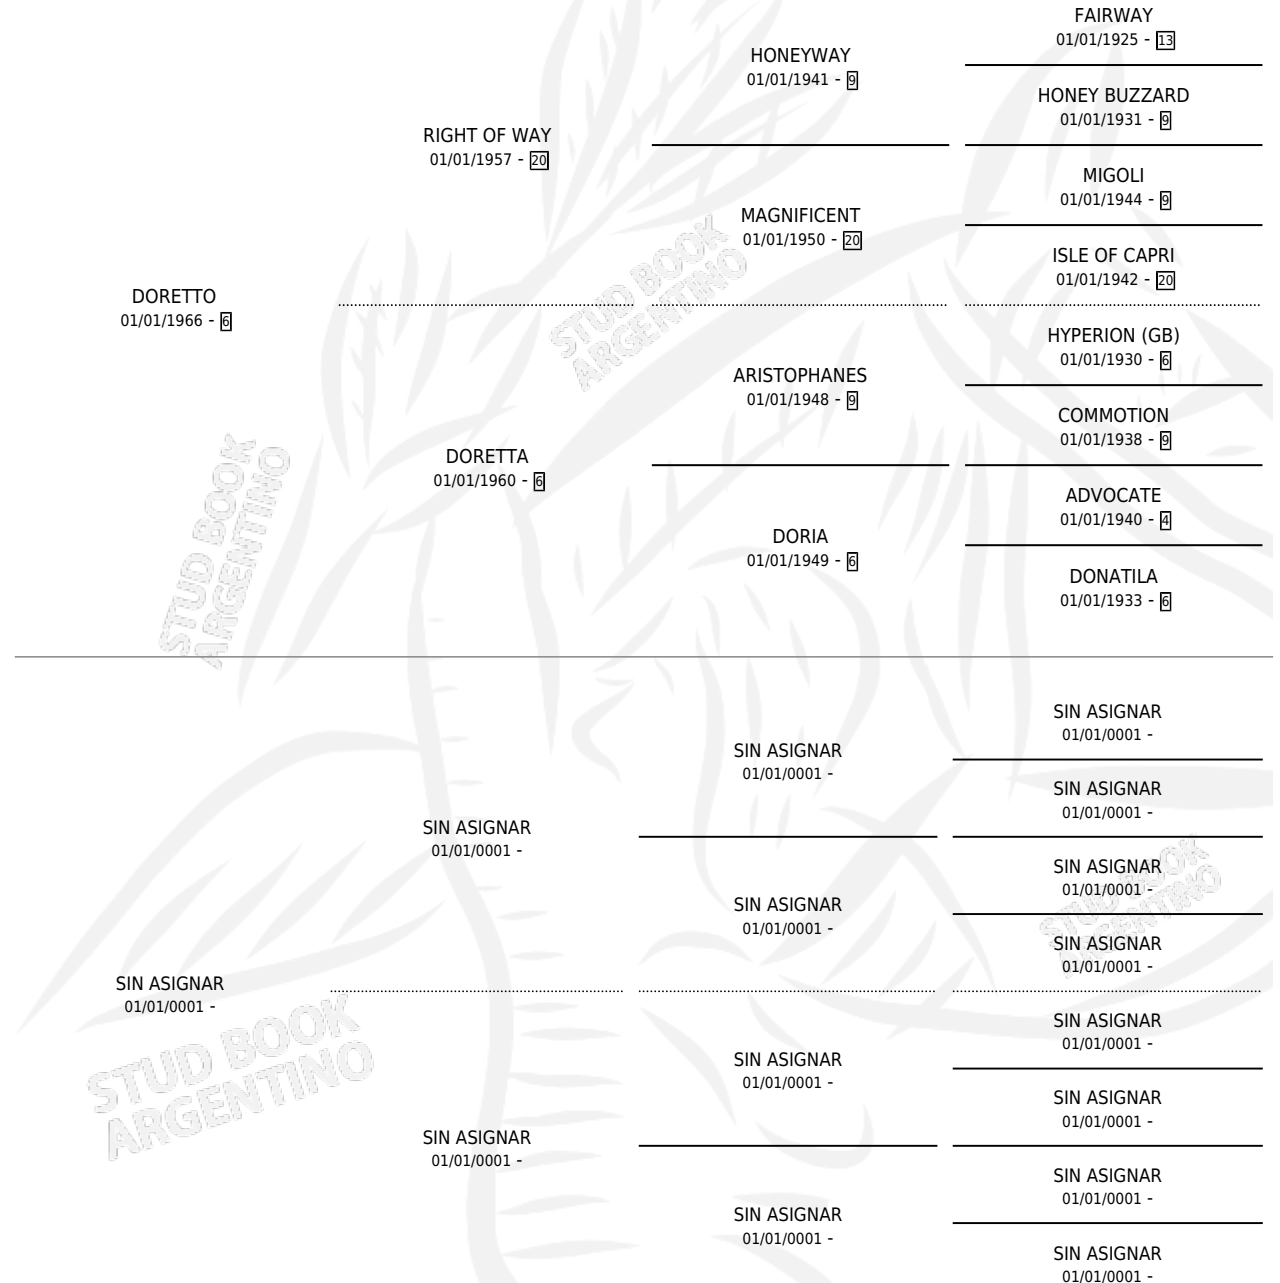

DUEÑA NAVIDEÑA

por DORETTO y SIN ASIGNAR por SIN ASIGNAR

Argentina · Hembra · Alazan · SP · 01/01/1980
Familia · Volumen 30

ESTADO

TIPIFICACIÓN SANGUÍNEA	X
TIPIFICACIÓN POR ADN	X
PASAPORTE	X
IDENTIFICACIÓN POR MICROCHIP	X
REPRODUCTOR	✓

Lugar de nacimiento: Campo particular

Criador: Sin dato

PEDIGREE

S

mientos 0 / Efectividad 0.00%

PADRILLO	PRODUCTO	CRIADOR	1ER SERVICIO	ÚLTIMO SERVICIO
SIN ASIGNAR	∅		31/12/1986	31/12/1986
DUENA NAVIDEÑA	∅		24/09/1985	28/09/1985
Datos oficiales del Stud Book Argentino	∅			
HETMAN				