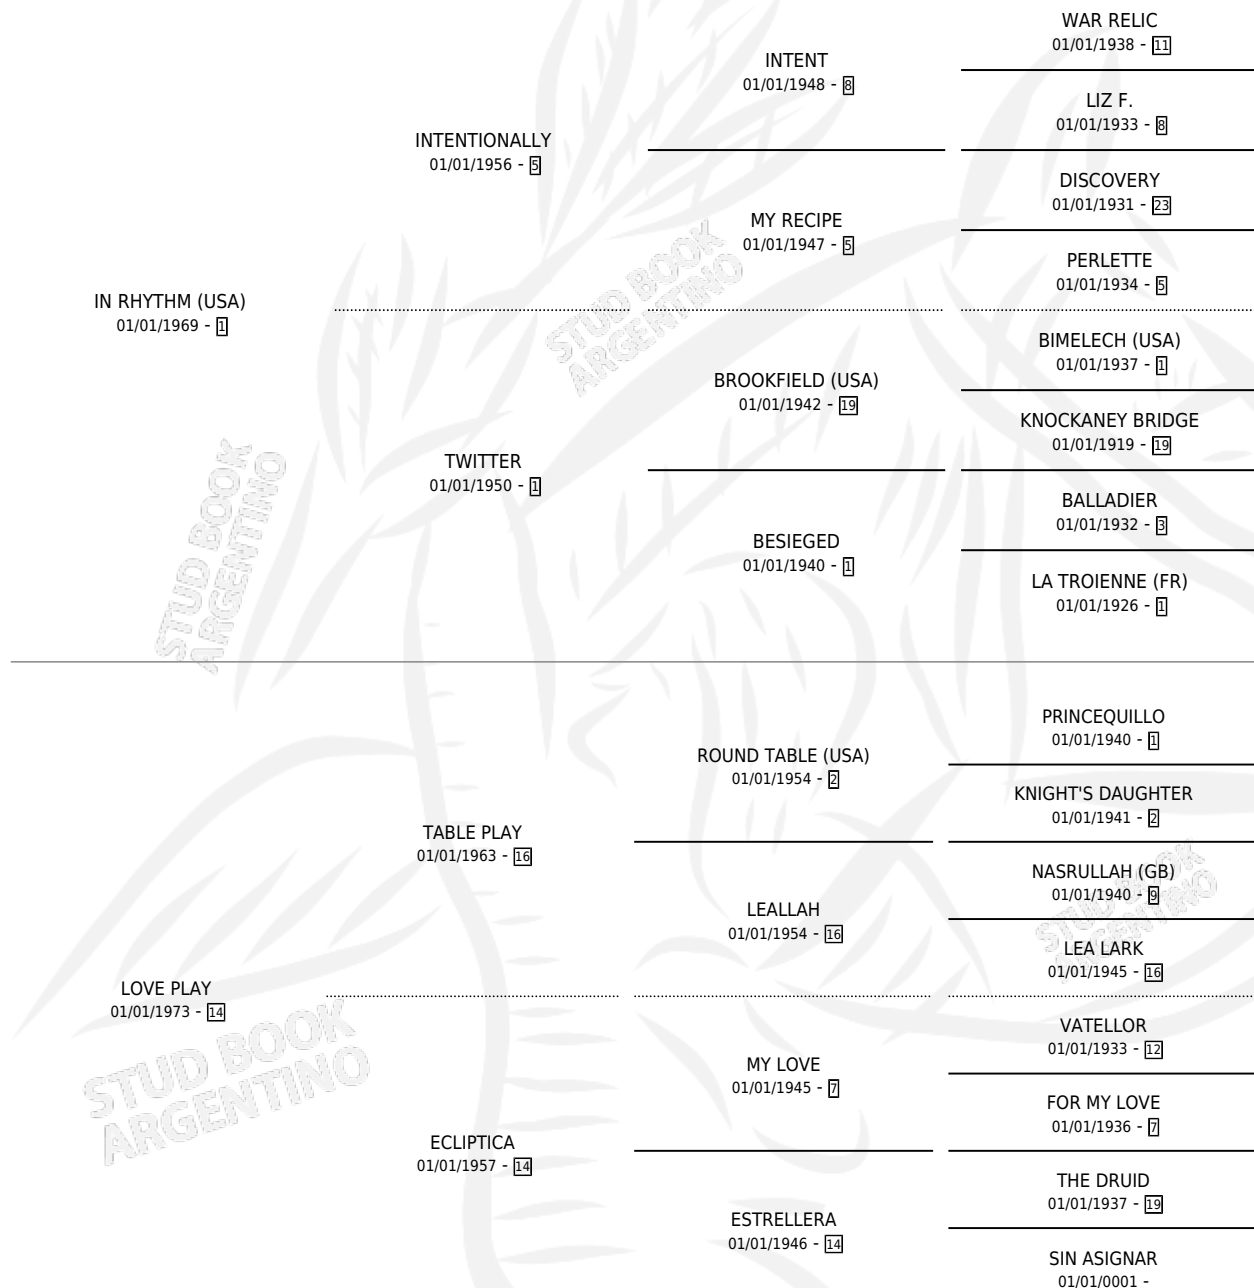

Lugar de nacimiento: Campo particular

Criador: Don Simeon

~

HIJOS

| | MACHOS | HEMBRAS |
|-----------------|--------|---------|
| 3 NACIERON | 2 | 1 |
| SIN ACTUACIONES | | |

PEDIGREE

S

cimientos 3 / Efectividad 23.08%

| PADRILLO | PRODUCTO | CRIADOR | 1ER SERVICIO | ÚLTIMO SERVICIO |
|--------------|------------------------------|------------|--------------|-----------------|
| BOLD SEA | ∅ | | 26/12/1995 | 28/12/1995 |
| BROWN BOMBER | ∅ | | 13/10/1994 | 04/11/1994 |
| BOLD SEA | ∅ | | 16/12/1993 | 18/12/1993 |
| BOLD SEA | ∅ | | 26/10/1992 | 27/12/1992 |
| BOLD SEA | ∅ | | 09/11/1991 | 09/11/1991 |
| BOLD SEA | ∅ | | 19/09/1990 | 30/10/1990 |
| BROWN BOMBER | ∅ | | 26/09/1989 | 28/09/1989 |
| BOLD SEA | MUSIC BOLD (H Z, 16/09/1989) | DON SIMEON | 24/08/1988 | 07/10/1988 |
| ARROW PRESS | ∅ | | 24/08/1987 | 17/10/1987 |
| ARROW PRESS | ∅ | | 21/10/1986 | 21/10/1986 |
| BONPA | BRAVO BON (M Z, 16/09/1986) | DON SIMEON | 11/10/1985 | 14/10/1985 |
| BROWN BOMBER | BROWN PLAY (M Z, 26/09/1985) | DON SIMEON | | |
| CASINO | ∅ | | | |