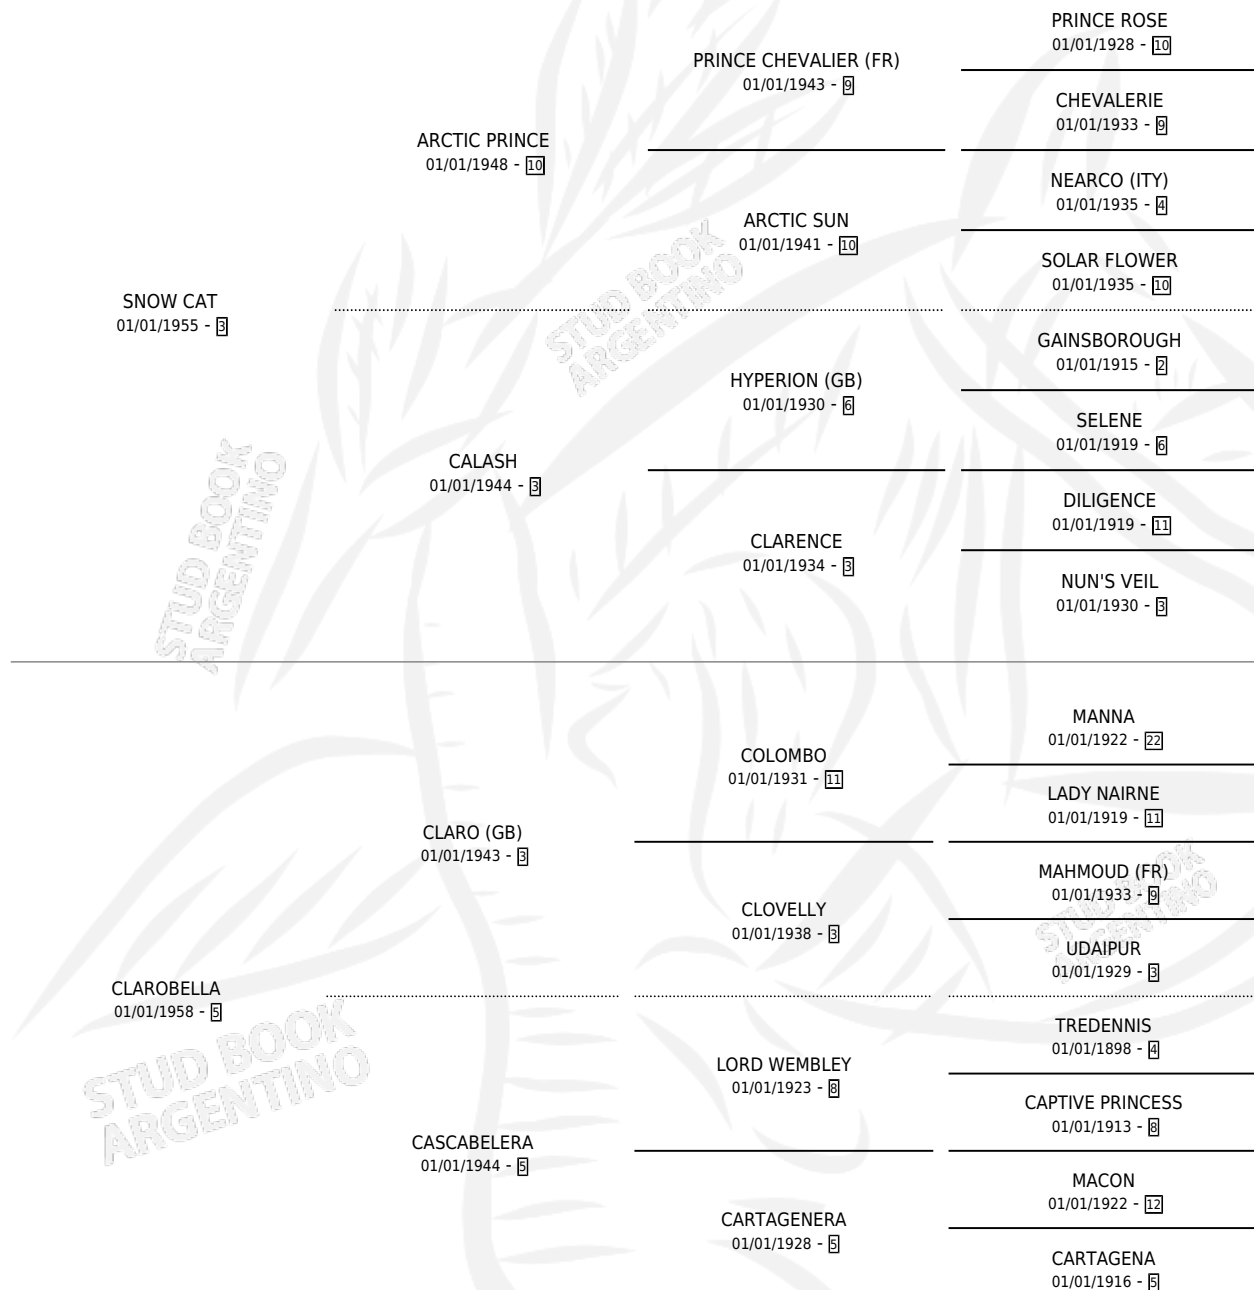

SNOW ALWAYS

por SNOW CAT y CLAROBELLA por CLARO (GB)

Argentina · Macho · Alazan · SP · 01/01/1966
Familia 5-h · Volumen 26

ESTADO

TIPIFICACIÓN SANGUÍNEA	X
TIPIFICACIÓN POR ADN	X
PASAPORTE	X
IDENTIFICACIÓN POR MICROCHIP	X
REPRODUCTOR	✓

Lugar de nacimiento: Campo particular

Criador: Sin dato

~

HIJOS

	MACHOS	HEMBRAS
36 NACIERON	10	26
7 CORRIERON	3	4
7 GANARON	3	4
2 GANADORES CL	0 GANADORES GR	0 GANADORES G1

PEDIGREE