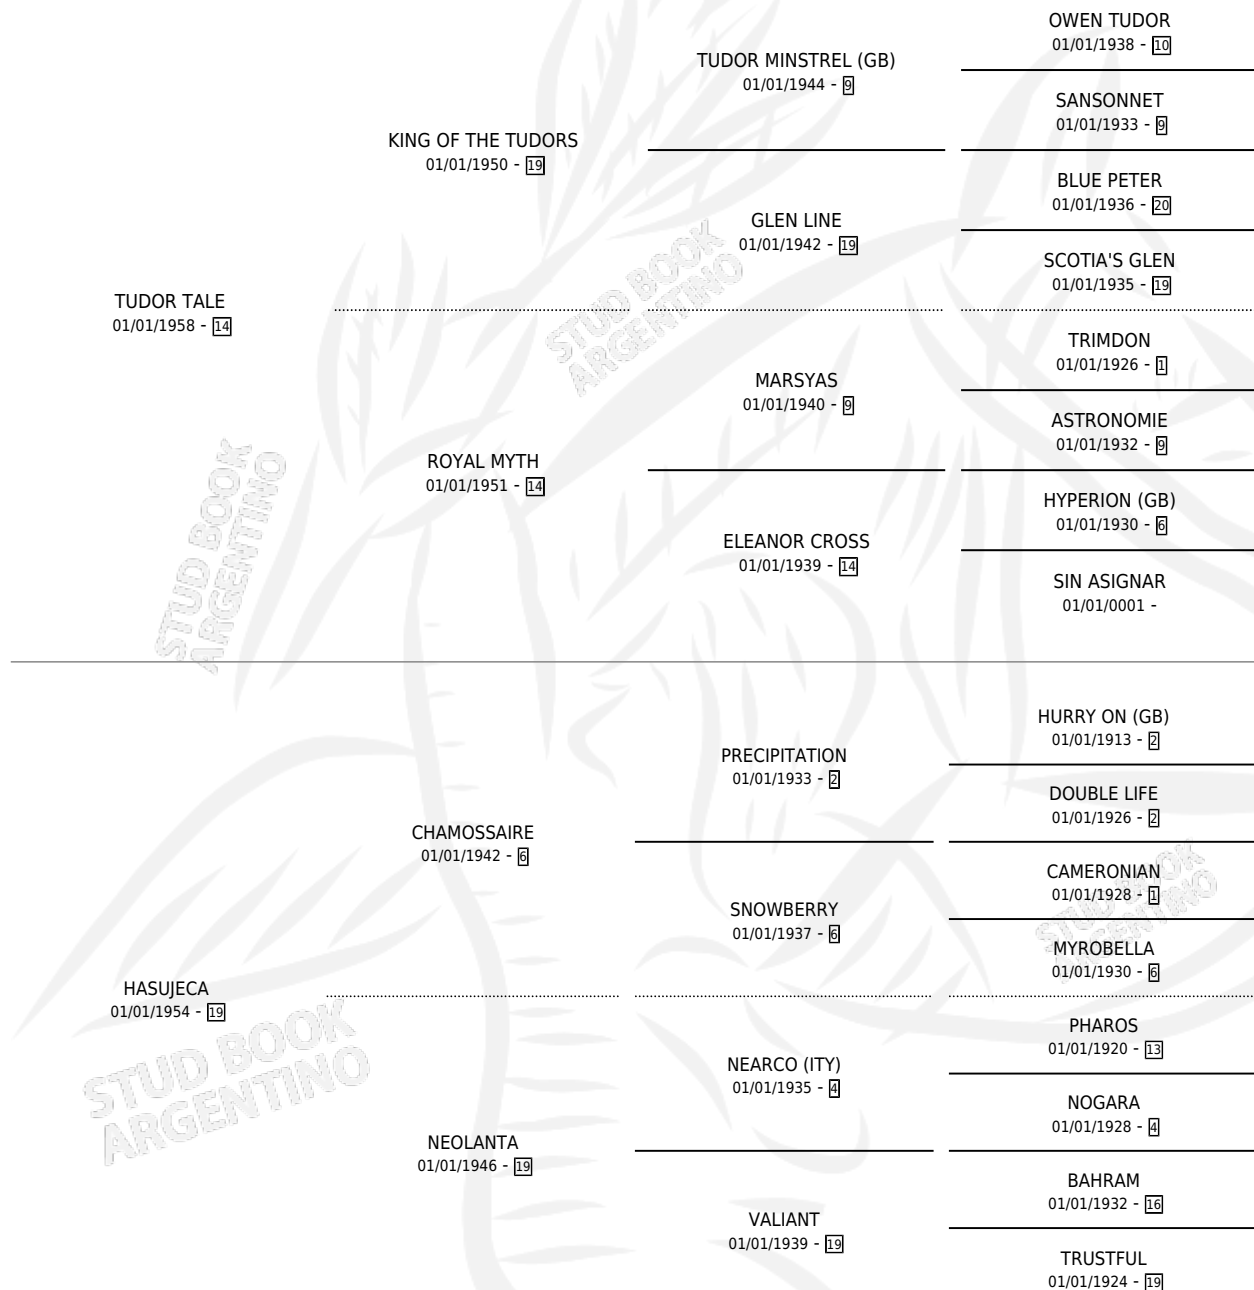

TAVY

por TUDOR TALE y HASUJECA por CHAMOSSAIRE

Argentina · Hembra · Alazan Tostado · SP · 01/01/1966
Familia 19 · Volumen 26

ESTADO

TIPIFICACIÓN SANGUÍNEA	X
TIPIFICACIÓN POR ADN	X
PASAPORTE	X
IDENTIFICACIÓN POR MICROCHIP	X
REPRODUCTOR	✓

Lugar de nacimiento: Campo particular

Criador: Sin dato

~

HIJOS

	MACHOS	HEMBRAS
2 NACIERON	1	1
2 CORRIERON	1	1
2 GANARON	1	1
0 GANADORES CL	0 GANADORES GR	0 GANADORES G1

PEDIGREE

S

mientos 0 / Efectividad 0.00%

PADRILLO

PRODUCTO

CRIADOR

1ER SERVICIO

ÚLTIMO SERVICIO

SIN ASIGNAR

∅

TAVY