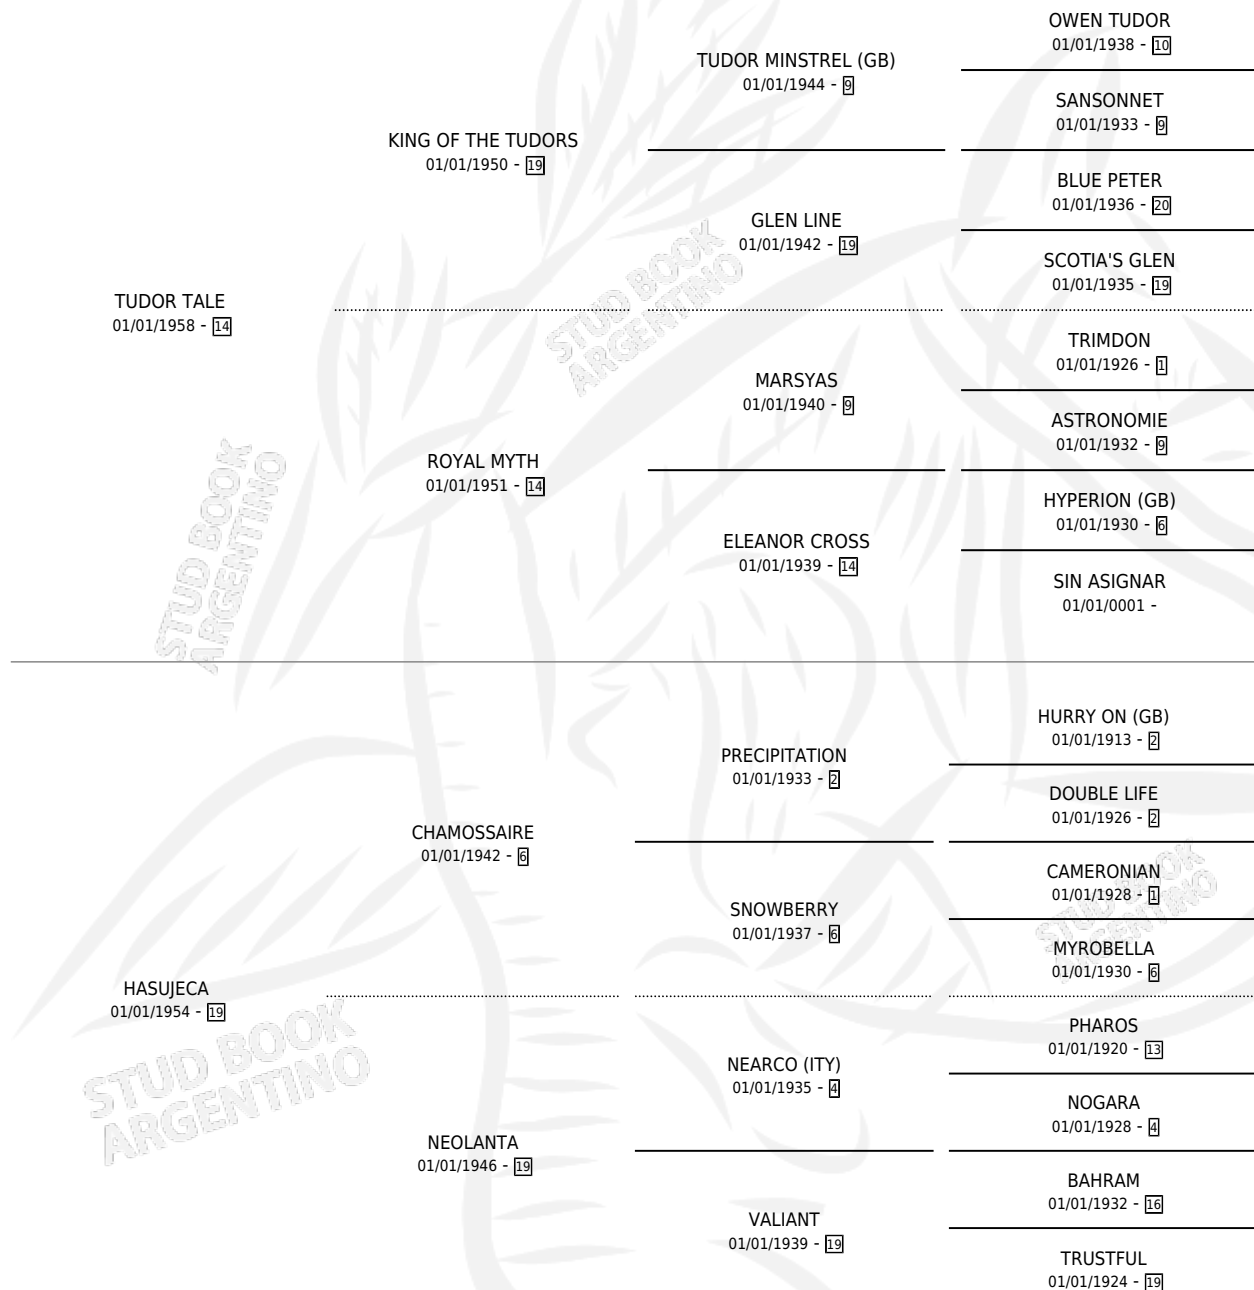

TAVY

por TUDOR TALE y HASUJECA por CHAMOSSAIRE

Argentina · Hembra · Alazan Tostado · SP · 01/01/1966
Familia 19 · Volumen 26

ESTADO

TIPIFICACIÓN SANGUÍNEA	X
TIPIFICACIÓN POR ADN	X
PASAPORTE	X
IDENTIFICACIÓN POR MICROCHIP	X
REPRODUCTOR	✓

Lugar de nacimiento: Campo particular

Criador: Sin dato

~

HIJOS

	MACHOS	HEMBRAS
2 NACIERON	1	1
2 CORRIERON	1	1
2 GANARON	1	1
0 GANADORES CL	0 GANADORES GR	0 GANADORES G1

PEDIGREE

S

mientos **0** / Efectividad **0.00%**

PADRILLO

PRODUCTO

CRIADOR

1ER SERVICIO

ÚLTIMO SERVICIO

SIN ASIGNAR

∅

TAVY