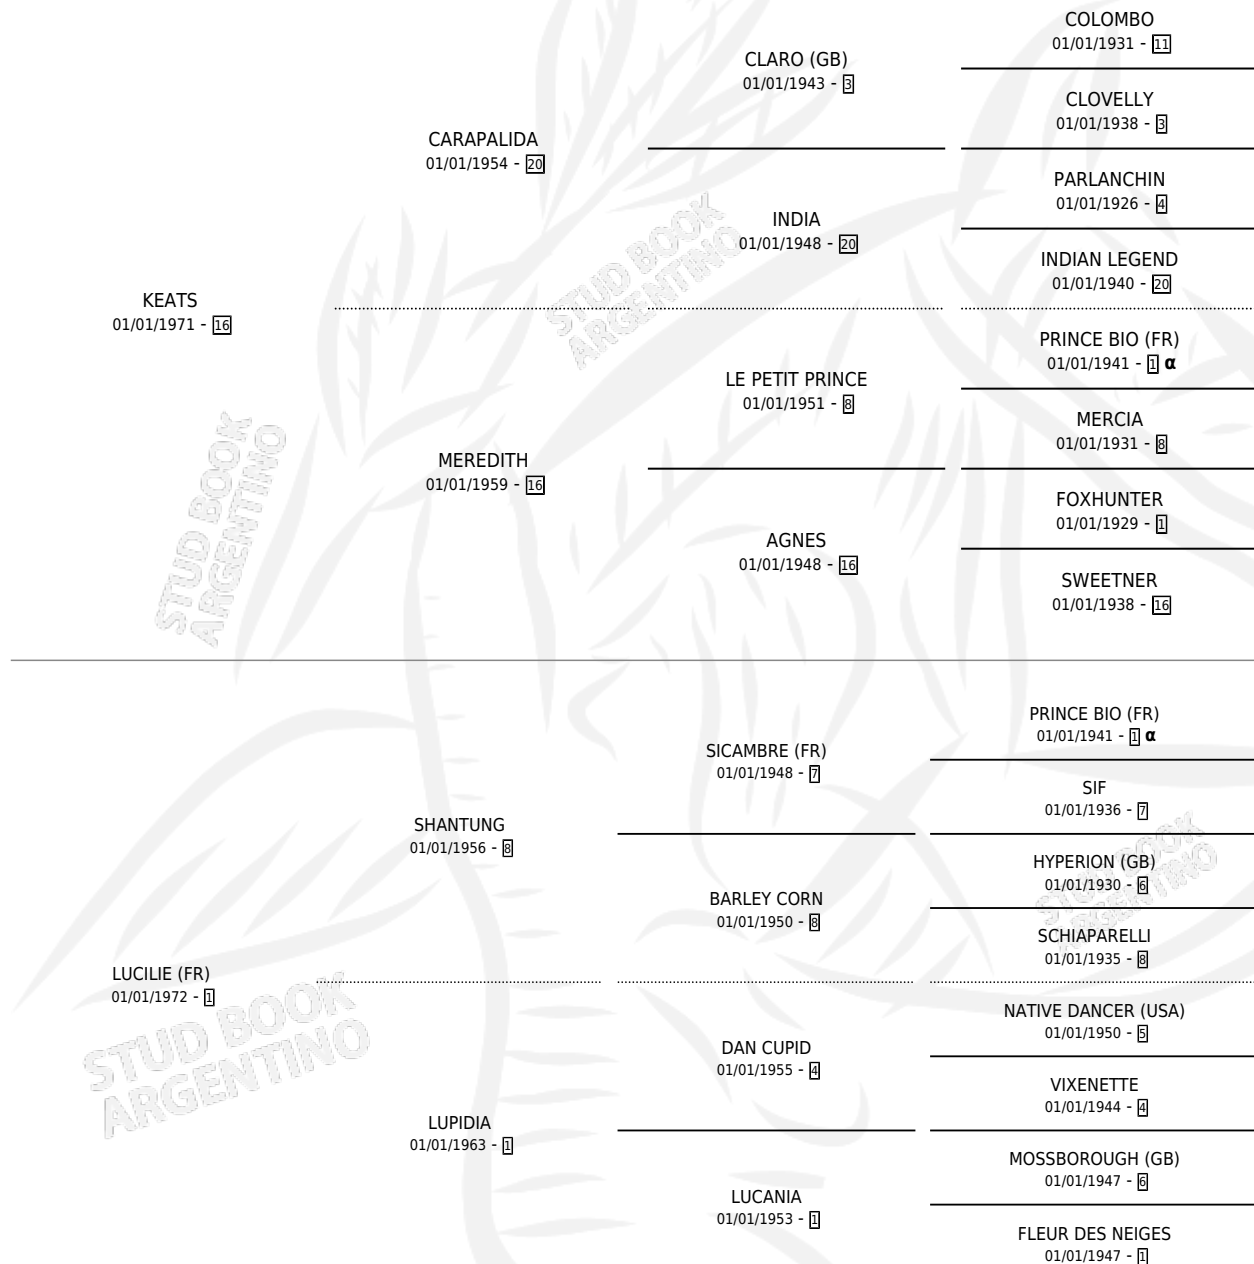

LUCIOLE

por KEATS y LUCILIE (FR) por SHANTUNG

Argentina · Hembra · No Consigna · SP · 18/07/1980
Familia 1 · Volumen 30

ESTADO

TIPIFICACIÓN SANGUÍNEA	X
TIPIFICACIÓN POR ADN	X
PASAPORTE	X
IDENTIFICACIÓN POR MICROCHIP	X
REPRODUCTOR	X

Lugar de nacimiento: Campo particular

Criador: Sin dato

PEDIGREE

INBREEDING : α

EXPORTACIÓN / IMPORTACIÓN

FECHA	MOVIMIENTO	PAÍS
01/01/1984	EXPORTADO	ESTADOS UNIDOS

~

CAMPAÑA

Solo carreras oficiales de Argentina

POR EDAD

EDAD	CC	1°	2°	3°	4°	5°	NP	CLC	CLG	CLCG1	CLGG1	IMPORTE	GANANCIA / CC
2 AÑOS	1	1	0	0	0	0	0	0	0	0	0	\$0	\$0
3 AÑOS	1	0	0	1	0	0	0	0	0	0	0	\$4,093	\$4,093
TOTALES	2	1	0	1	0	0	0	0	0	0	0	\$4,093	\$2,047
%		50.0%	0.0%	50.0%	0.0%	0.0%	0.0%	0.0%	0.0%	0.0%	0.0%		