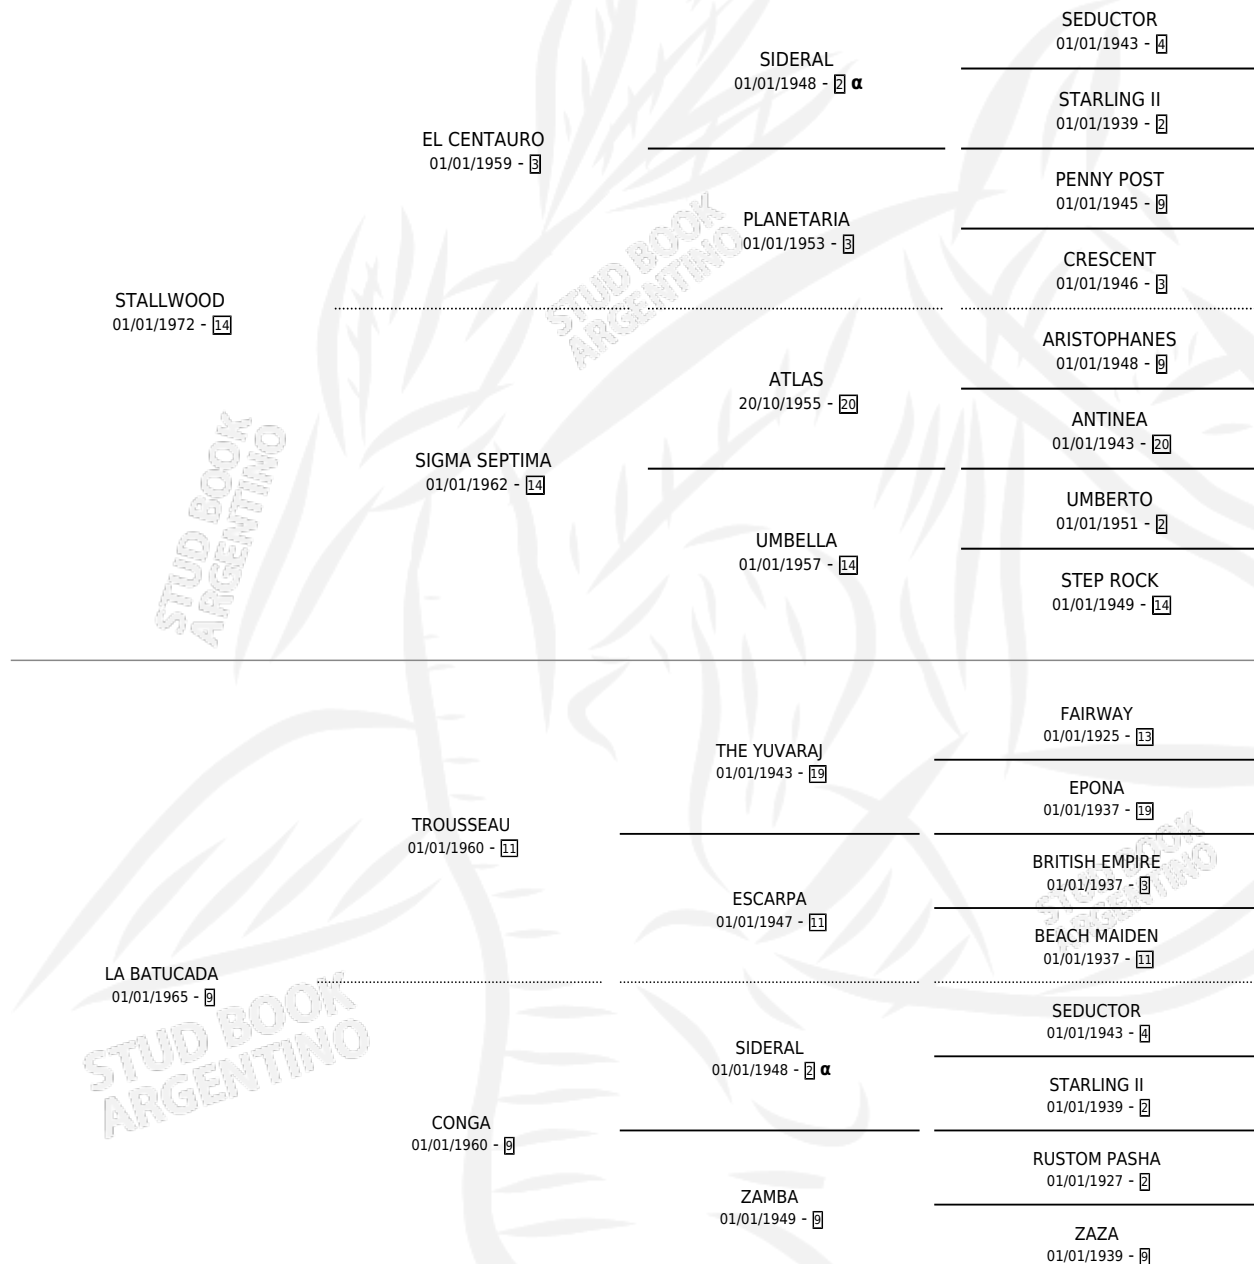

EL PISADOR

por **STALLWOOD** y **LA BATUCADA** por **TROUSSEAU**

Argentina · Macho · No Consigna · SP · 01/01/1980
Familia 9-g · Volumen 30

ESTADO

TIPIFICACIÓN SANGUÍNEA	X
TIPIFICACIÓN POR ADN	X
PASAPORTE	X
IDENTIFICACIÓN POR MICROCHIP	X
REPRODUCTOR	X

Lugar de nacimiento: Campo particular

Criador: Sin dato

PEDIGREE

INBREEDING : α

CAMPAÑA

Solo carreras oficiales de Argentina

POR EDAD

EDAD	CC	1°	2°	3°	4°	5°	NP	CLC	CLG	CLCG1	CLGG1	IMPORTE	GANANCIA / CC
5 AÑOS	1	1	0	0	0	0	0	0	0	0	0	\$0	\$0
TOTALES	1	1	0	0	0	0	0	0	0	0	0	\$0	\$0
%		100%	0.0%	0.0%	0.0%	0.0%	0.0%	0.0%	0.0%	0.0%	0.0%		