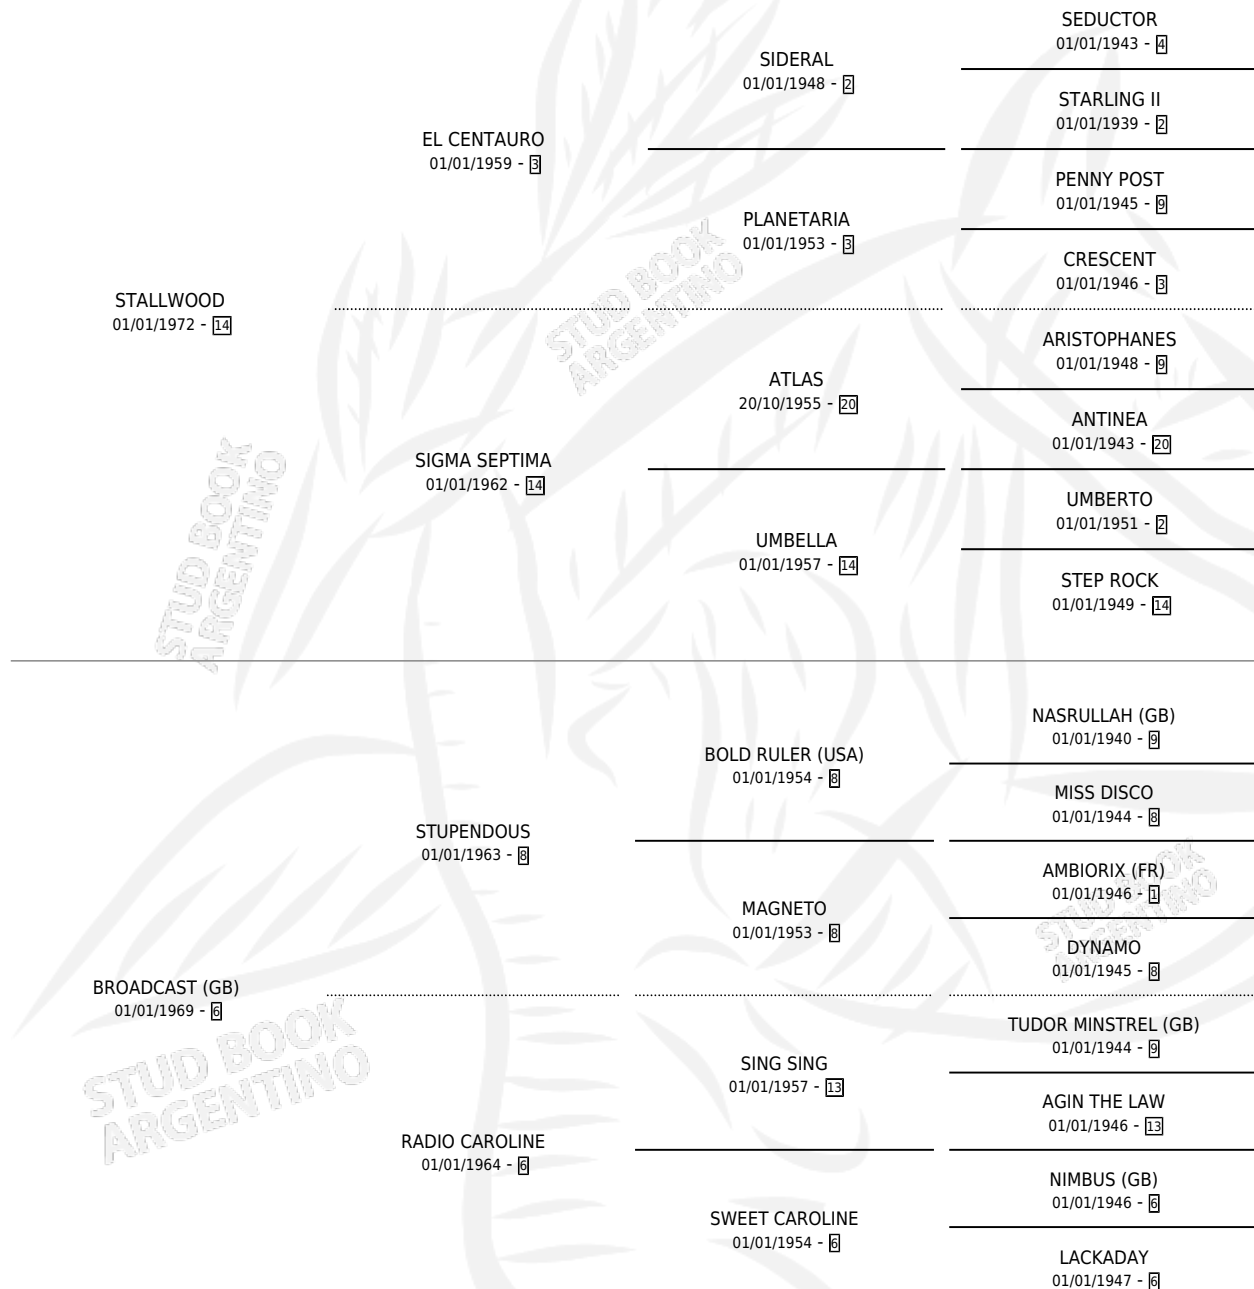

LA BANQUIERE

por **STALLWOOD** y **BROADCAST (GB)** por **STUPENDOUS**

Argentina · Hembra · Zaino · SP · 01/01/1980
Familia 6-e · Volumen 30

ESTADO

TIPIFICACIÓN SANGUÍNEA	✓
TIPIFICACIÓN POR ADN	X
PASAPORTE	X
IDENTIFICACIÓN POR MICROCHIP	X
REPRODUCTOR	✓

Lugar de nacimiento: Campo particular

Criador: Sin dato

~

HIJOS

	MACHOS	HEMBRAS
9 NACIERON	4	5
6 CORRIERON	4	2
4 GANARON	3	1
1 GANADORES CL	1 GANADORES GR	0 GANADORES G1

PEDIGREE