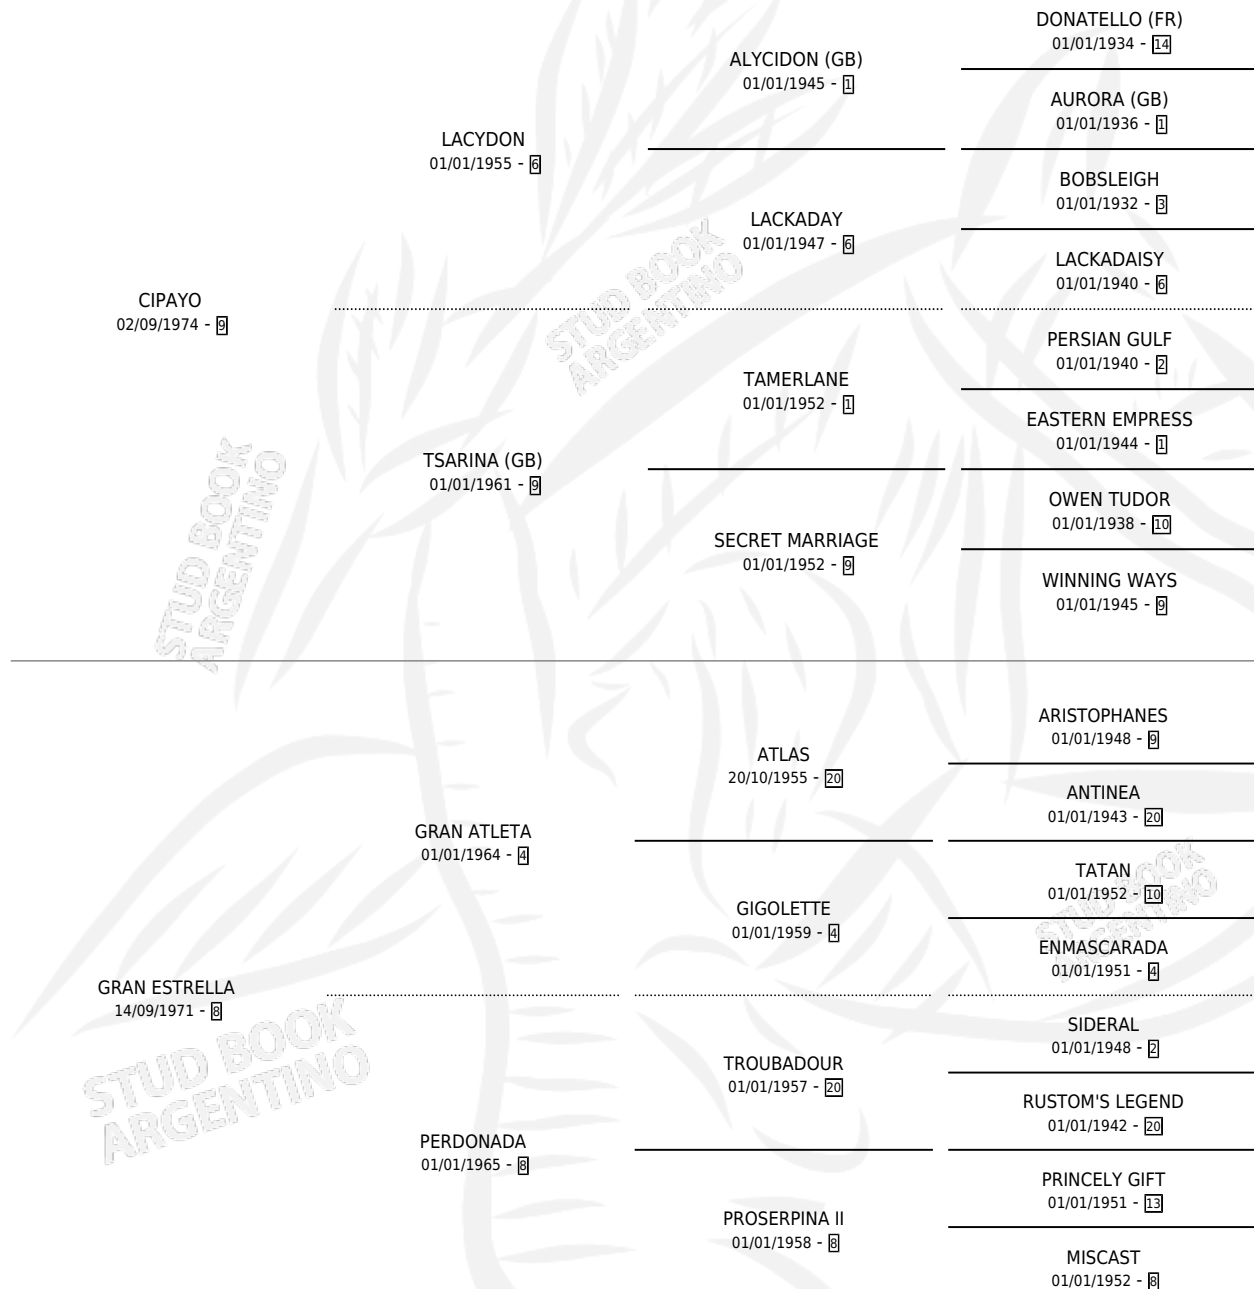

GRAN SINFONIA

por CIPAYO y GRAN ESTRELLA por GRAN ATLETA

Argentina · Hembra · Alazan · SP · 18/07/1980
Familia 8 · Volumen 30

ESTADO

TIPIFICACIÓN SANGUÍNEA	X
TIPIFICACIÓN POR ADN	X
PASAPORTE	X
IDENTIFICACIÓN POR MICROCHIP	X
REPRODUCTOR	✓

Lugar de nacimiento: Campo particular

Criador: Sin dato

~

HIJOS

	MACHOS	HEMBRAS
2 NACIERON	1	1

SIN ACTUACIONES

PEDIGREE

S

mientos 2 / Efectividad 40.00%

PADRILLO	PRODUCTO	CRIADOR	1ER SERVICIO	ÚLTIMO SERVICIO
ROUGH SEA (USA)	∅		27/09/1988	05/11/1988
GRAN SINFONIA				
GRAN DANZON (CO)	SANJONA (H Z, 17/09/1988)	SIN DATO	11/10/1987	29/10/1987
Datos oficiales del Stud Book Argentino				
BOLD FORD (USA)	Documentado el 12/06/2026	GUERLAIN (M AT, 02/08/1987)	LOUZAO ANGEL ENRIQUE LOUZAO LUIS ALEJANDRO	16/08/1986 16/08/1986
studbook.org.ar	∅		15/10/1985	30/10/1985
PROPICIO	∅			