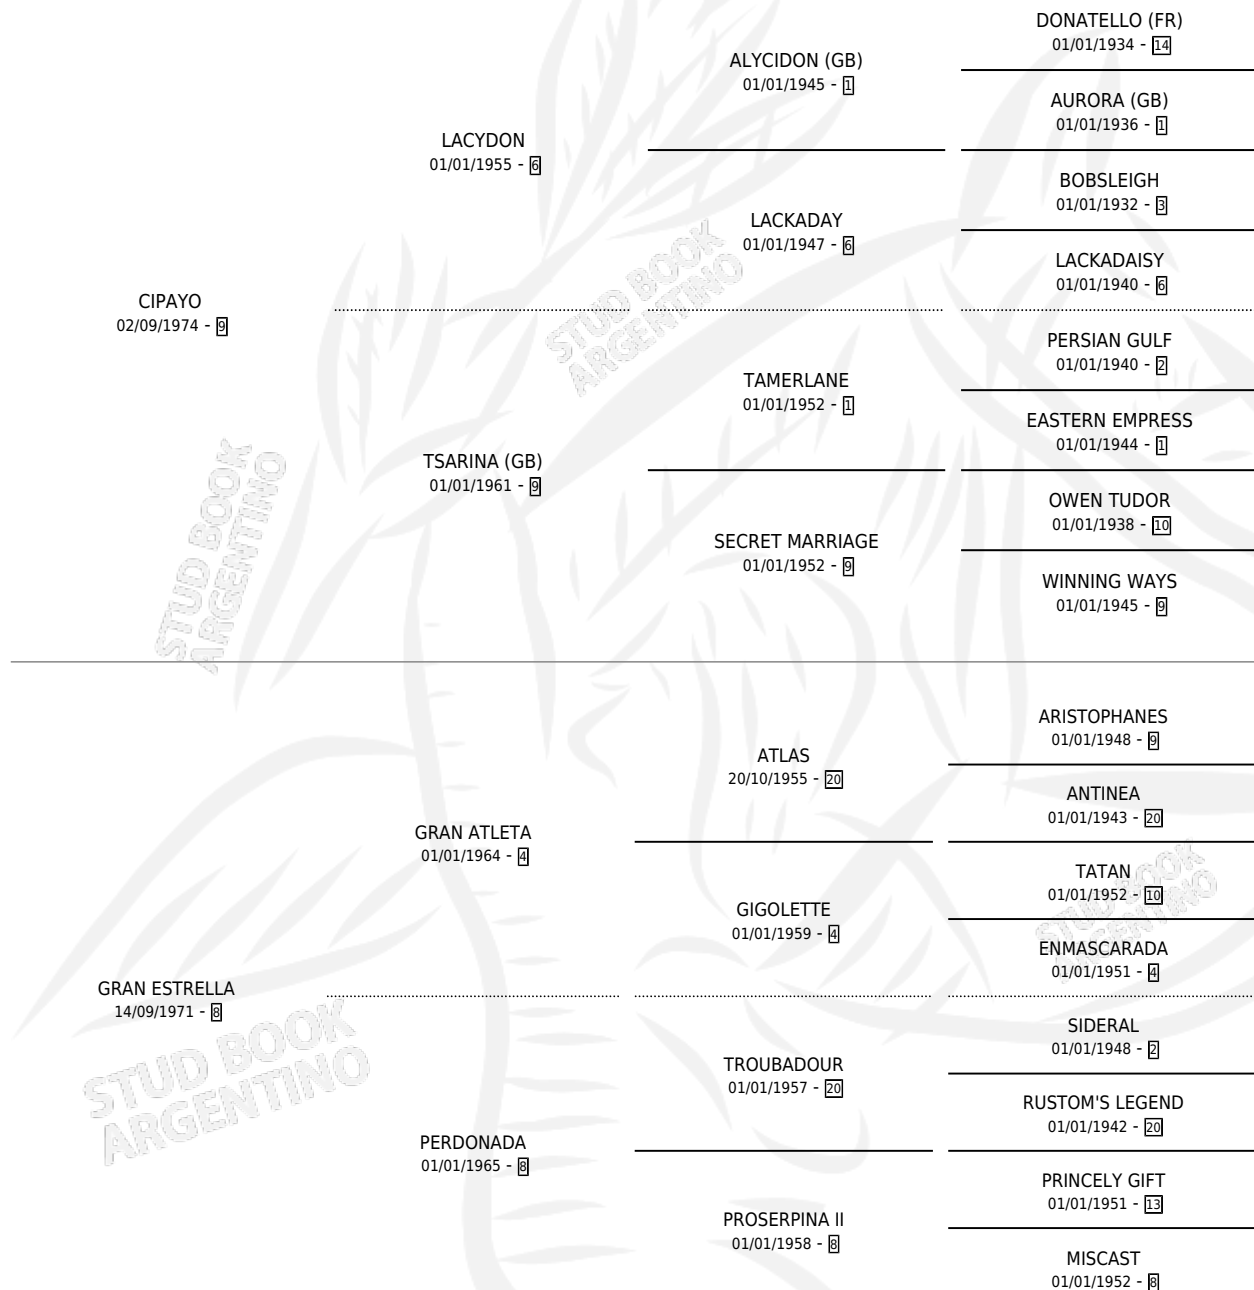

GRAN SINFONIA

por CIPAYO y GRAN ESTRELLA por GRAN ATLETA

Argentina · Hembra · Alazan · SP · 18/07/1980
Familia 8 · Volumen 30

ESTADO

TIPIFICACIÓN SANGUÍNEA	X
TIPIFICACIÓN POR ADN	X
PASAPORTE	X
IDENTIFICACIÓN POR MICROCHIP	X
REPRODUCTOR	✓

Lugar de nacimiento: Campo particular

Criador: Sin dato

~

HIJOS

	MACHOS	HEMBRAS
2 NACIERON	1	1

SIN ACTUACIONES

PEDIGREE