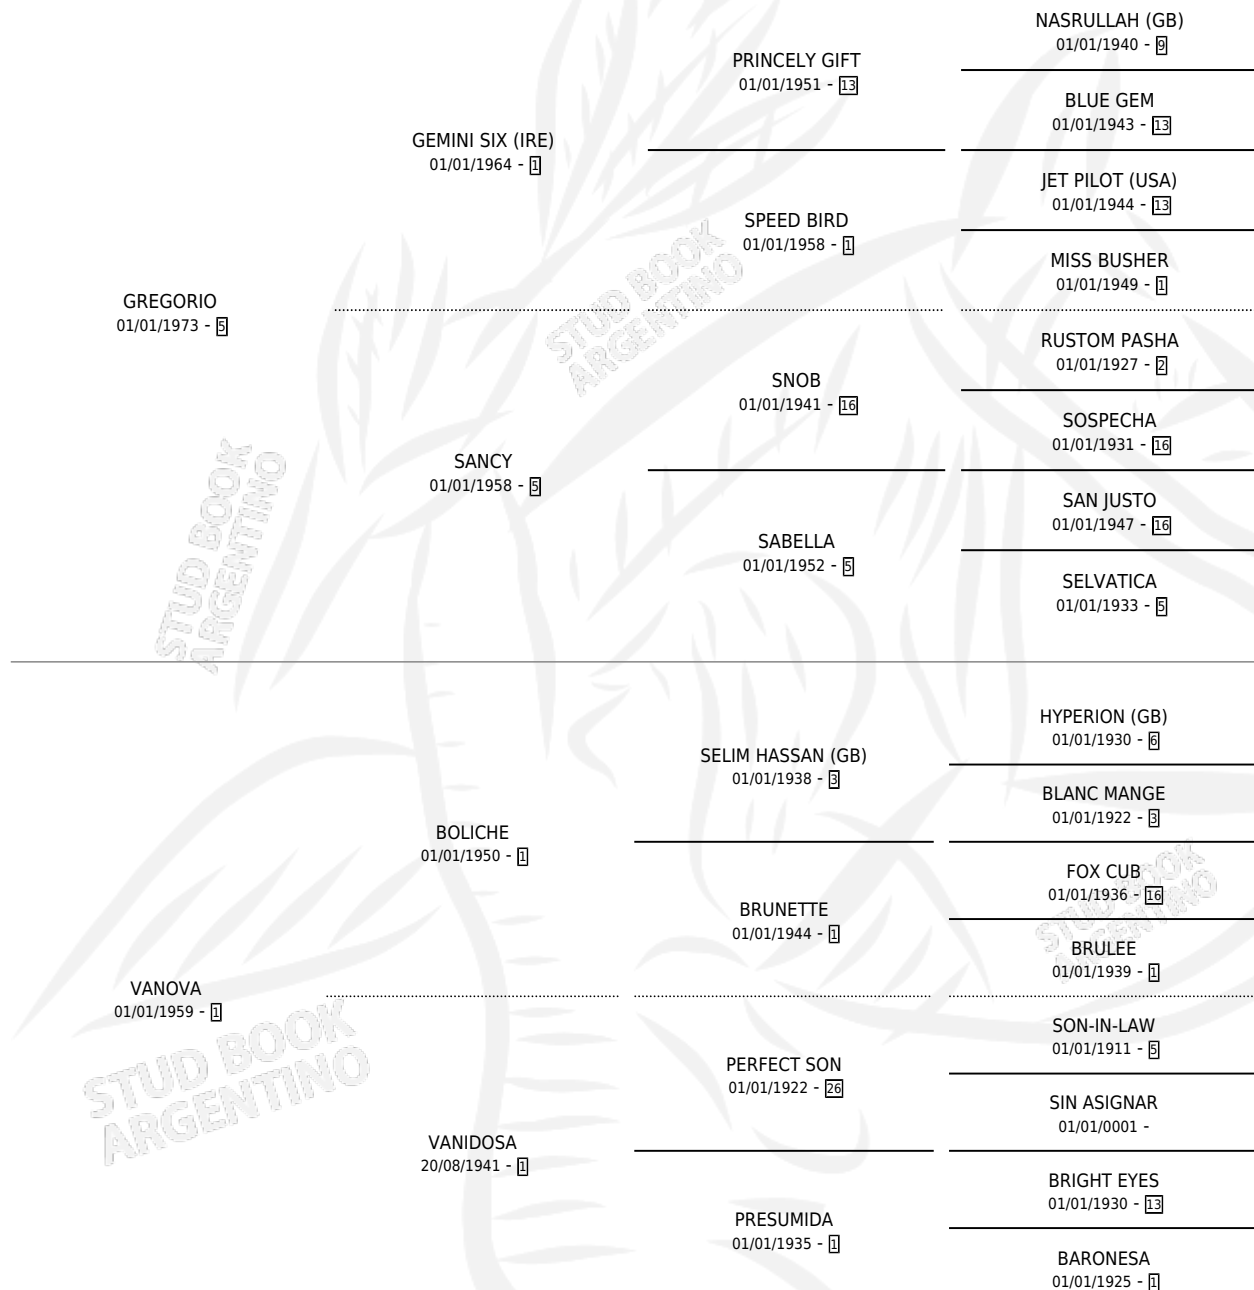

MISS GREGORIA

por GREGORIO y VANOVA por BOLICHE

Argentina · Hembra · Zaino · SP · 01/01/1980
Familia 1-g · Volumen 30

ESTADO

TIPIFICACIÓN SANGUÍNEA	✓
TIPIFICACIÓN POR ADN	X
PASAPORTE	X
IDENTIFICACIÓN POR MICROCHIP	X
REPRODUCTOR	✓

Lugar de nacimiento: Campo particular

Criador: Sin dato

~

HIJOS

	MACHOS	HEMBRAS
11 NACIERON	5	6
7 CORRIERON	4	3
4 GANARON	3	1
0 GANADORES CL	0 GANADORES GR	0 GANADORES G1

PEDIGREE

S

cimientos 11 / Efectividad 64.71%

PADRILLO	PRODUCTO	CRIADOR	1ER SERVICIO	ÚLTIMO SERVICIO
GAD BRAIAN	∅		25/08/2001	06/11/2001
MISS GREGORIA	∅		09/11/2000	13/11/2000
COMETEDOR	∅		11/09/1998	14/09/1998
COMETEDOR	∅		24/12/1997	26/12/1997
COMETEDOR	MISS ELEGANCIA (H ZN, 15/12/1997)	SIN DATO	26/12/1996	28/12/1996
SUERTE KING	∅		27/12/1995	29/12/1995
SUERTE KING	∅		30/10/1994	01/11/1994
SNOW JUNIOR	GREMIALISTA (H A, 20/10/1994)	SIN DATO	08/11/1993	24/11/1993
CEST SI BON	CIERTA RUBIA (H A, 30/10/1993)	SIN DATO	20/10/1992	22/11/1992
CEST SI BON	EL CARNAVALITO (M ZC, 26/09/1992) •MURIÓ EL 31/05/2004•	SIN DATO	16/10/1991	19/10/1991
LUNFA	LUNFA BOY (M A, 02/10/1991)	SIN DATO	21/10/1990	25/10/1990
LUNFA	EL VIOLERO (M Z, 26/09/1990)	SIN DATO	16/10/1989	18/10/1989
AGAIN SUN	GREGORIA SUN (H A, 05/10/1989)	SIN DATO	28/10/1988	30/10/1988
CEST SI BON	POPULOSO (M Z, 16/10/1988)	SIN DATO	17/11/1987	20/11/1987
CEST SI BON	LA BENDITA (H ZC, 30/10/1987)	SIN DATO	01/12/1986	03/12/1986
COMPAS	EL REPORTERO (M A, 22/11/1986)	SIN DATO	20/12/1985	22/12/1985
COMPAS	QUE COMPASIVA (H Z, 16/09/1984)	SIN DATO		