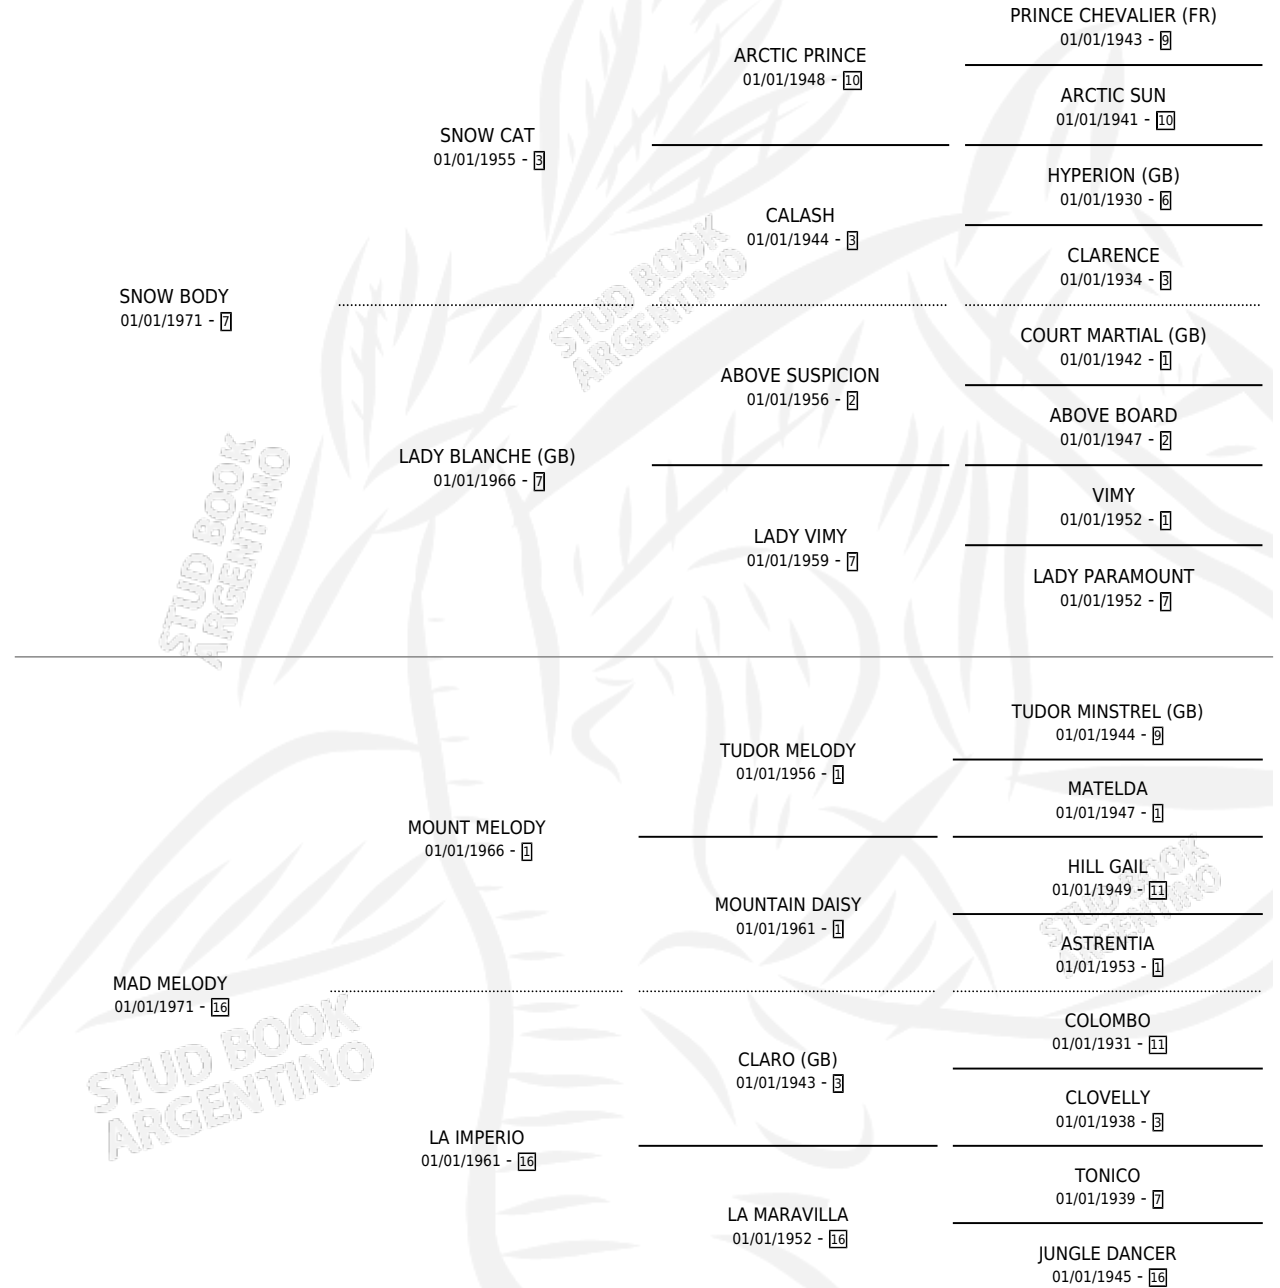

CAT'S BODY

por SNOW BODY y MAD MELODY por MOUNT MELODY

Argentina · Macho · Alazan · SP · 06/08/1980
Familia 16 · Volumen 30

ESTADO

TIPIFICACIÓN SANGUÍNEA	✓
TIPIFICACIÓN POR ADN	X
PASAPORTE	X
IDENTIFICACIÓN POR MICROCHIP	X
REPRODUCTOR	✓

Lugar de nacimiento: Campo particular

Criador: Sin dato

~

HIJOS

	MACHOS	HEMBRAS
7 NACIERON	3	4
2 CORRIERON	0	2
2 GANARON	0	2
0 GANADORES CL	0 GANADORES GR	0 GANADORES G1

PEDIGREE

CAMPAÑA

Solo carreras oficiales de Argentina