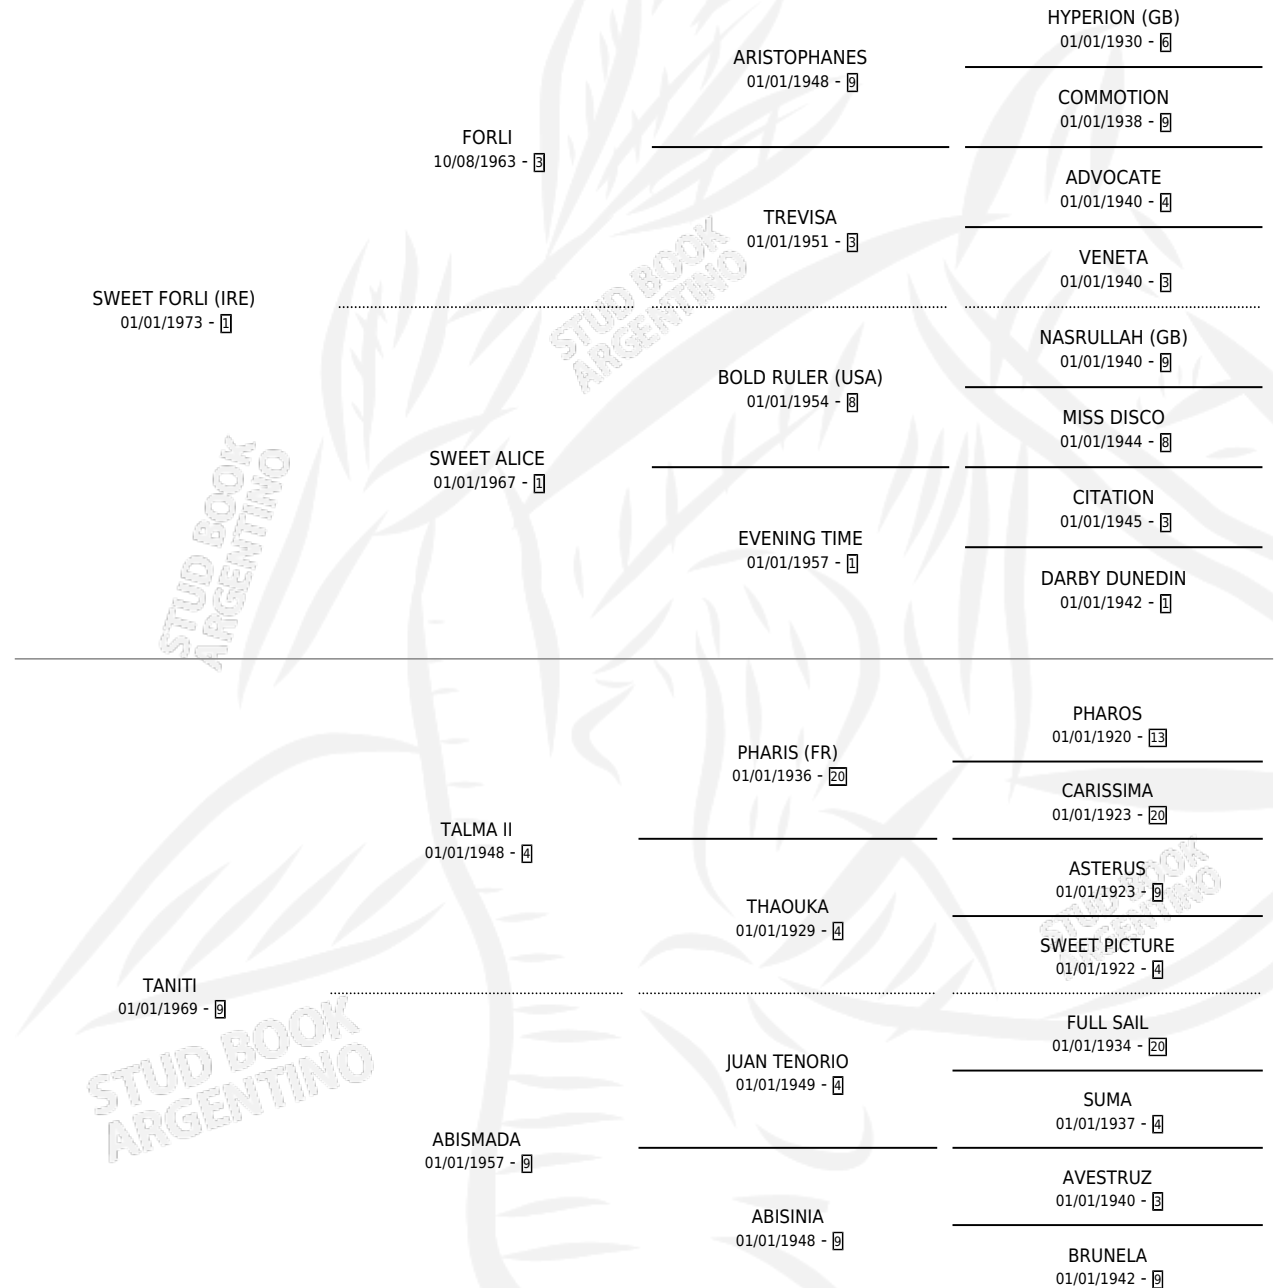

TURDEMAI

por SWEET FORLI (IRE) y TANITI por TALMA II

Argentina · Macho · No Consigna · SP · 01/01/1980
Familia 9-g · Volumen 30

ESTADO

TIPIFICACIÓN SANGUÍNEA	X
TIPIFICACIÓN POR ADN	X
PASAPORTE	X
IDENTIFICACIÓN POR MICROCHIP	X
REPRODUCTOR	X

Lugar de nacimiento: Campo particular

Criador: Sin dato

PEDIGREE

CAMPAÑA

Solo carreras oficiales de Argentina

POR EDAD

EDAD	CC	1°	2°	3°	4°	5°	NP	CLC	CLG	CLCG1	CLGG1	IMPORTE	GANANCIA / CC
6 AÑOS	2	2	0	0	0	0	0	0	0	0	0	\$0	\$0
TOTALES	2	2	0	0	0	0	0	0	0	0	0	\$0	\$0
%		100%	0.0%	0.0%	0.0%	0.0%	0.0%	0.0%	0.0%	0.0%	0.0%		