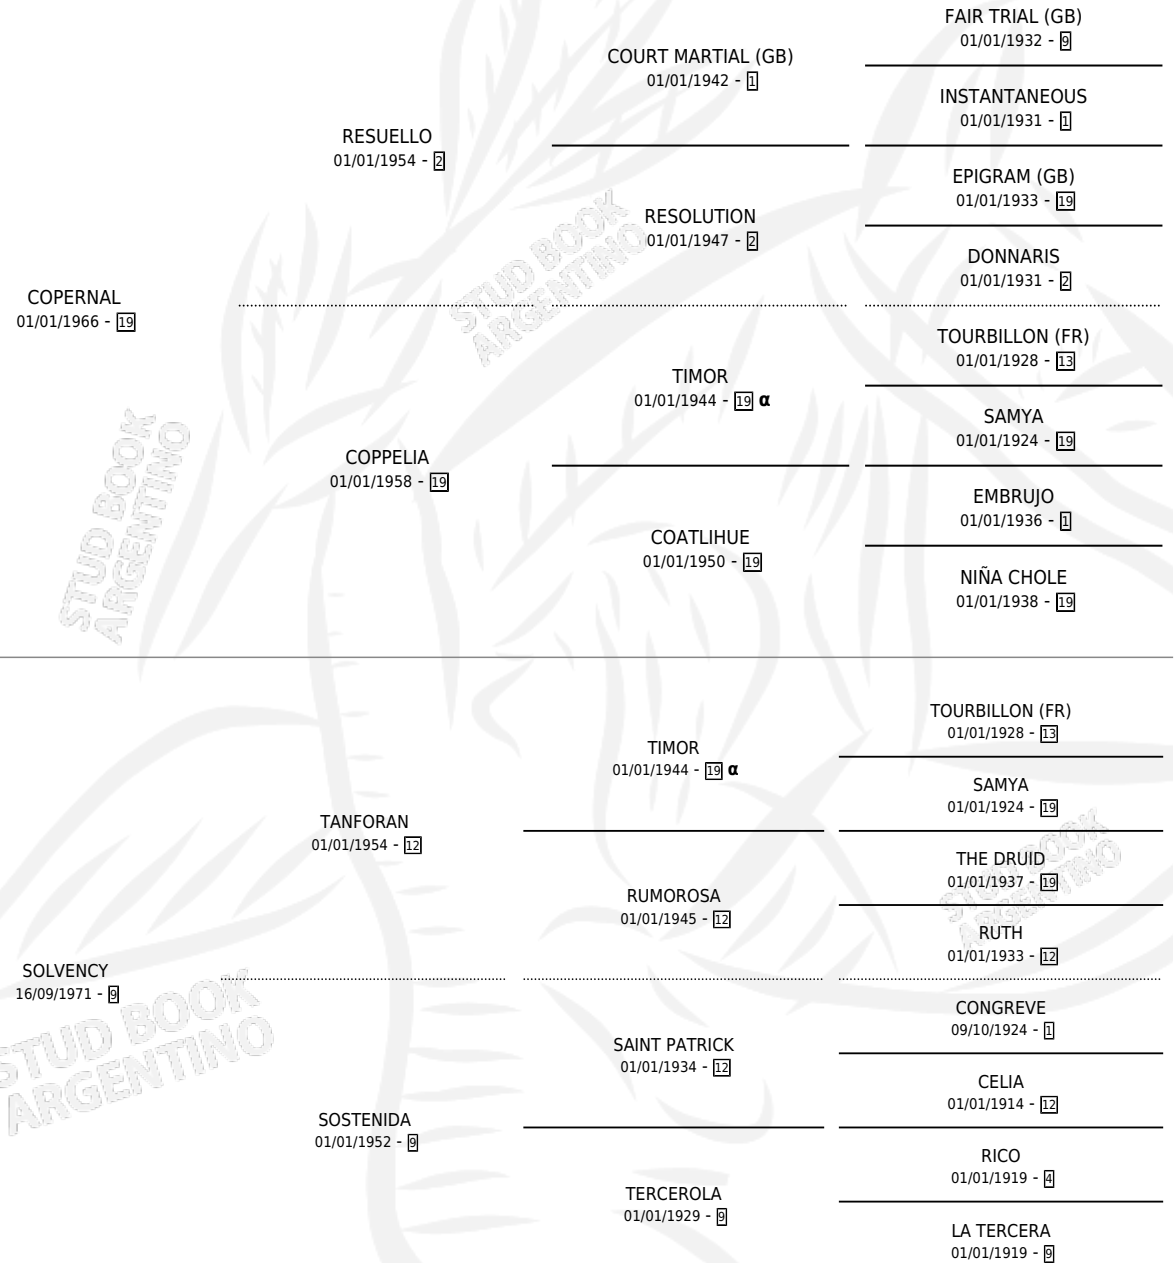

SORTEADA

por COPERNAL y SOLVENCY por TANFORAN

Argentina · Hembra · Alazan · SP · 01/01/1980
Familia 9-b · Volumen 30

ESTADO

| | |
|------------------------------|---|
| TIPIFICACIÓN SANGUÍNEA | X |
| TIPIFICACIÓN POR ADN | X |
| PASAPORTE | X |
| IDENTIFICACIÓN POR MICROCHIP | X |
| REPRODUCTOR | ✓ |

Lugar de nacimiento: Campo particular

Criador: El Chañar

~

HIJOS

| | MACHOS | HEMBRAS |
|-------------|--------|---------|
| 3 NACIERON | 1 | 2 |
| 1 CORRIERON | 0 | 1 |

SIN ACTUACIONES

PEDIGREE

INBREEDING : α

S

mientos 3 / Efectividad 42.86%

| PADRILLO | PRODUCTO | CRIADOR | 1ER SERVICIO | ÚLTIMO SERVICIO |
|--|------------------------------|--|--------------|-----------------|
| PINGAZO | Ø | | 07/09/1989 | 07/09/1989 |
| SORTEADA | | | 08/08/1988 | 03/09/1988 |
| Datos oficiales del Stud Book Argentino | | | | |
| PIONERO | Ø | | 19/08/1987 | 11/11/1987 |
| Documento generado el 26/04/2026 | | | | |
| PIONERO | Ø | | 15/10/1986 | 08/11/1986 |
| studbook.org.ar | | | | |
| PIONERO | SORTEADOR (M ZC, 06/10/1986) | ASOCIACION COOPERATIVA DE CRIADORES DE CABALLOS DE CARRERA | 30/10/1985 | 01/11/1985 |
| SKINNER | SOLICITADA (H Z, 08/10/1984) | ASOCIACION COOPERATIVA DE CRIADORES DE CABALLOS DE CARRERA | | |
| PIONERO | SO NICE (H ZC, 21/10/1985) | ASOCIACION COOPERATIVA DE CRIADORES DE CABALLOS DE CARRERA | | |