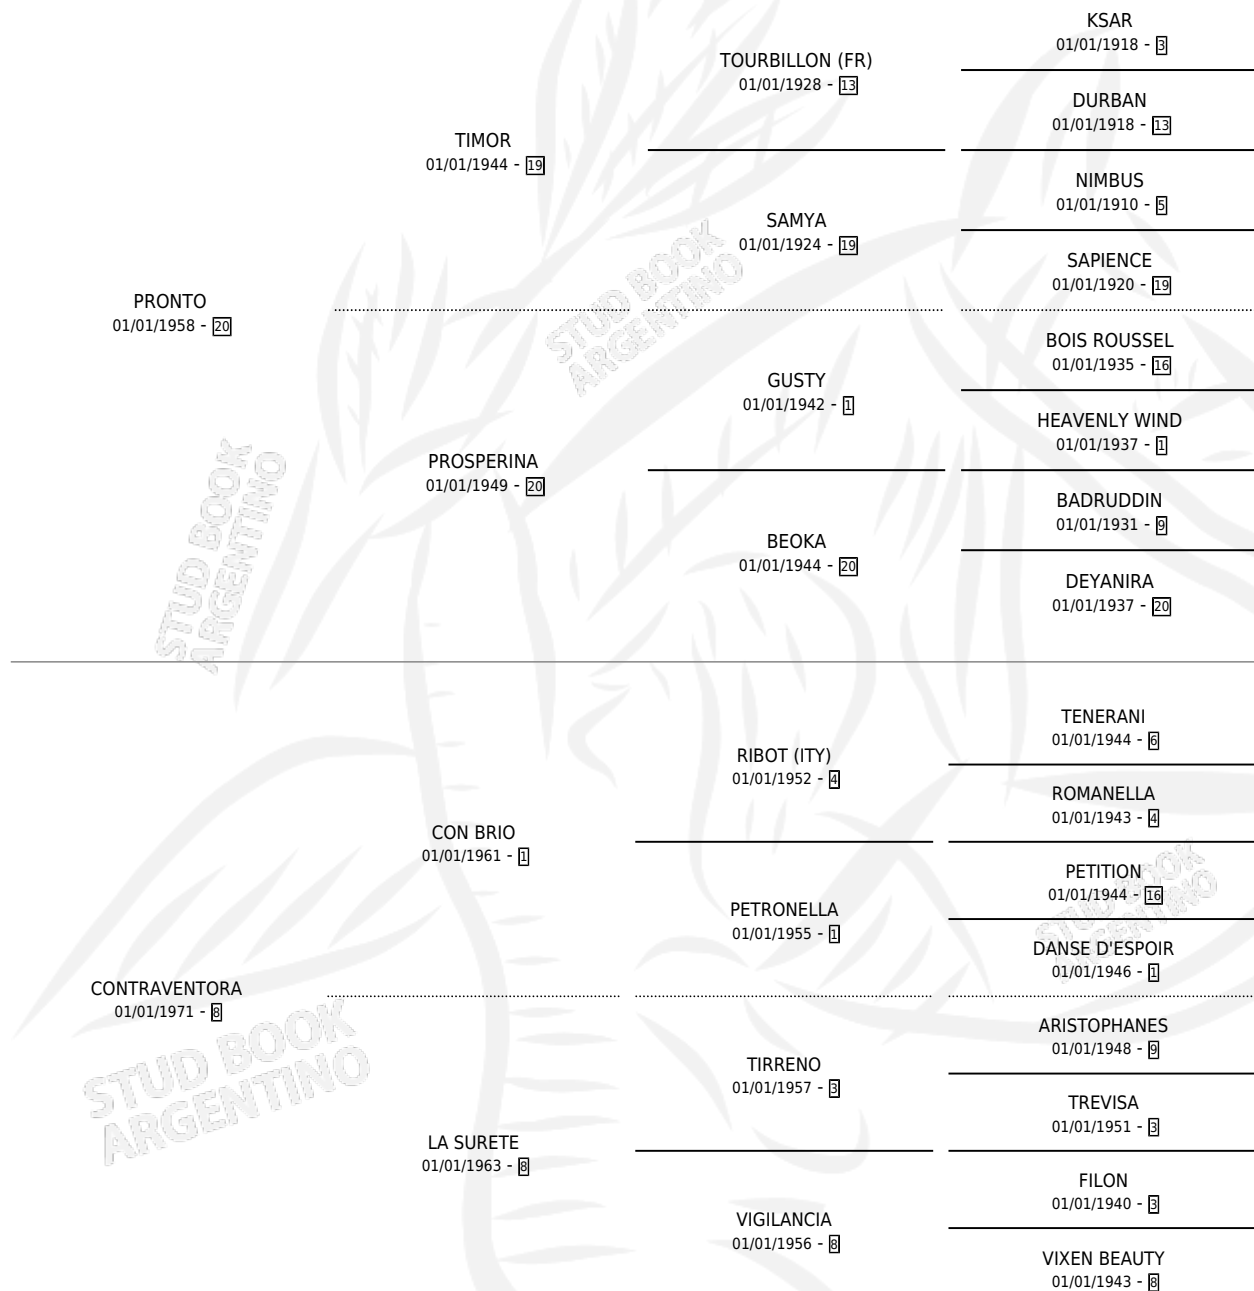

INFRACTORA

por PRONTO y CONTRAVENTORA por CON BRIO

Argentina · Hembra · Alazan Tostado · SP · 01/01/1980
Familia 8-j · Volumen 30

ESTADO

TIPIFICACIÓN SANGUÍNEA	X
TIPIFICACIÓN POR ADN	X
PASAPORTE	X
IDENTIFICACIÓN POR MICROCHIP	X
REPRODUCTOR	✓

Lugar de nacimiento: Campo particular

Criador: La Borinqueña

~

HIJOS

	MACHOS	HEMBRAS
2 NACIERON	2	0
1 CORRIERON	1	0
1 GANARON	1	0
1 GANADORES CL	0 GANADORES GR	0 GANADORES G1

PEDIGREE

S

mientos 2 / Efectividad 33.33%

PADRILLO	PRODUCTO	CRIADOR	1ER SERVICIO	ÚLTIMO SERVICIO
ARTFUL (FR)	Ø		18/10/1988	18/10/1988
INFRACTORA	Ø		10/10/1987	12/10/1987
Datos oficiales del Stud Book Argentino				
ARTFUL (FR)	Ø		14/11/1986	16/11/1986
Documentó generado el 26/04/2026				
ARTFUL (FR)	LADRI (M A, 07/11/1986)	LA BORINQUEÑA	06/12/1985	06/12/1985
studbook.org.ar				
UN REITRE (FR)	Ø			
GENERAL (FR)	LORD PARIS (M A, 25/09/1985)	SIN DATO		