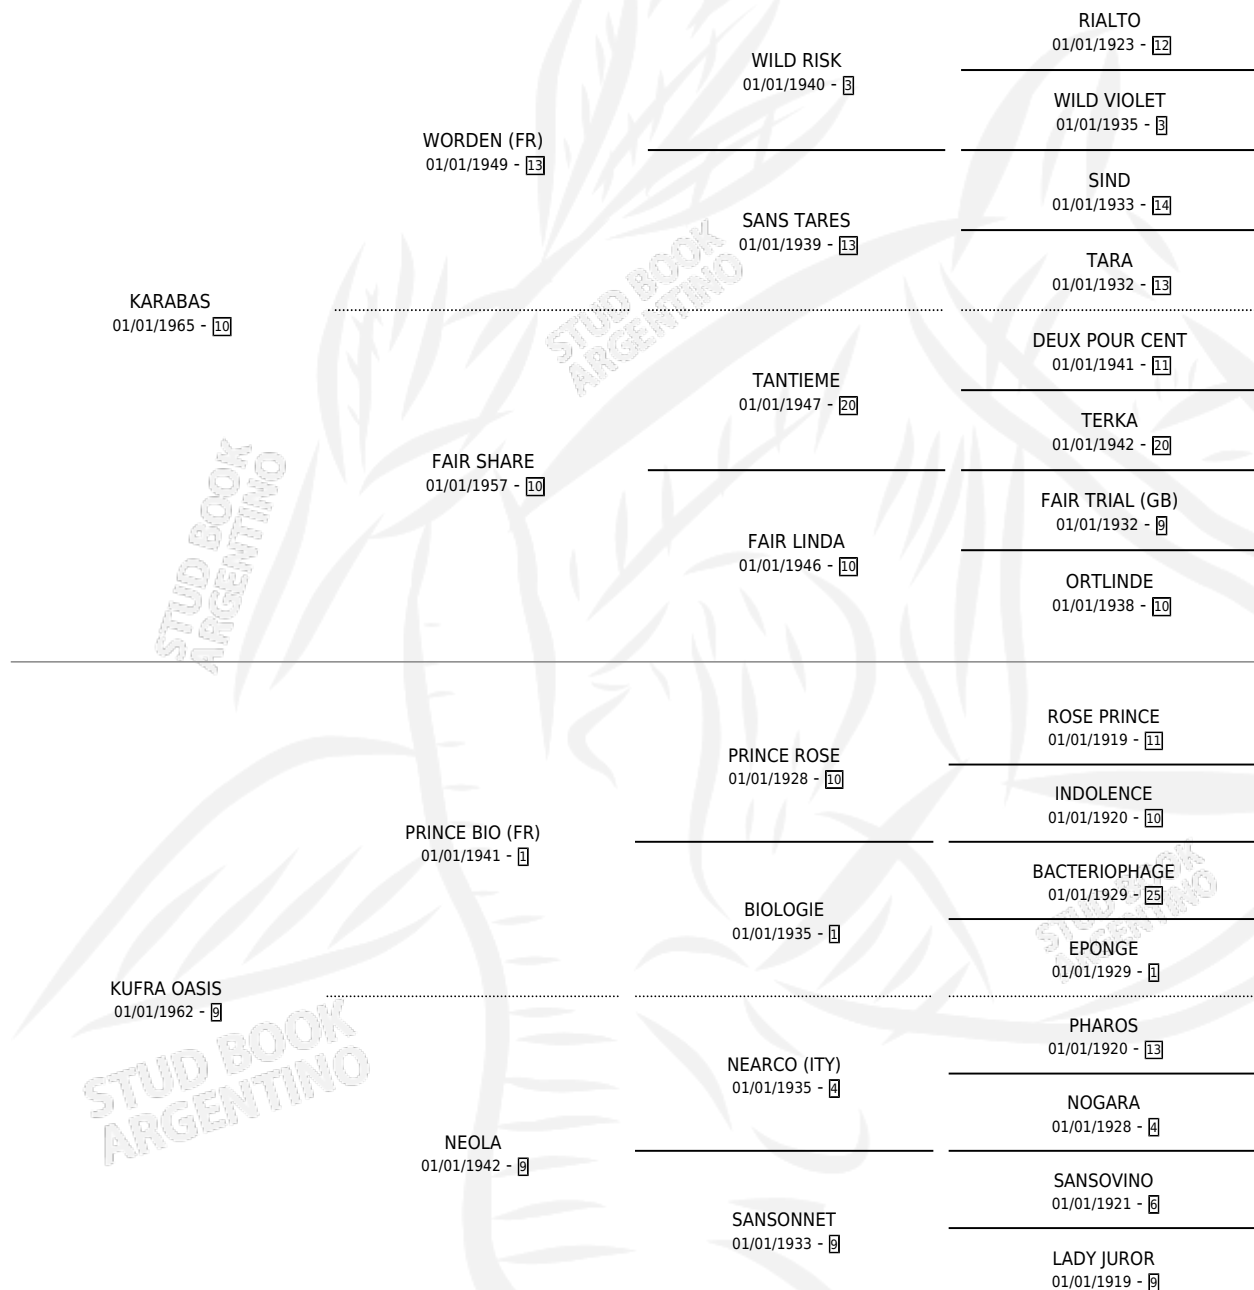

TAR SIENPRE (IRE)

por **KARABAS** y **KUFRA OASIS** por **PRINCE BIO (FR)**

Irlanda · Macho · Alazan · SP · 01/01/1973
Familia 9-c · Volumen web

ESTADO

TIPIFICACIÓN SANGUÍNEA	✓
TIPIFICACIÓN POR ADN	X
PASAPORTE	X
IDENTIFICACIÓN POR MICROCHIP	X
REPRODUCTOR	✓

Lugar de nacimiento: Irlanda
Criador: Extranjero

~

HIJOS

	MACHOS	HEMBRAS
33 NACIERON	13	19
10 CORRIERON	5	5
6 GANARON	1	5
0 GANADORES CL	0 GANADORES GR	0 GANADORES G1

PEDIGREE

SERVICIOS PADRILLO

TEMPORADA	HARAS	SERVICIO	NAC.	EFFECTIVIDAD
1992	EL AGUARIBAY	6	1	16.67 %
1991	EL AGUARIBAY	6	2	33.33 %
1986	IMPORTADO EN VIENTRE	6	0	0.00 %
1985	IMPORTADO EN VIENTRE	10	0	0.00 %
0	IMPORTADO EN VIENTRE	19	7	36.84 %