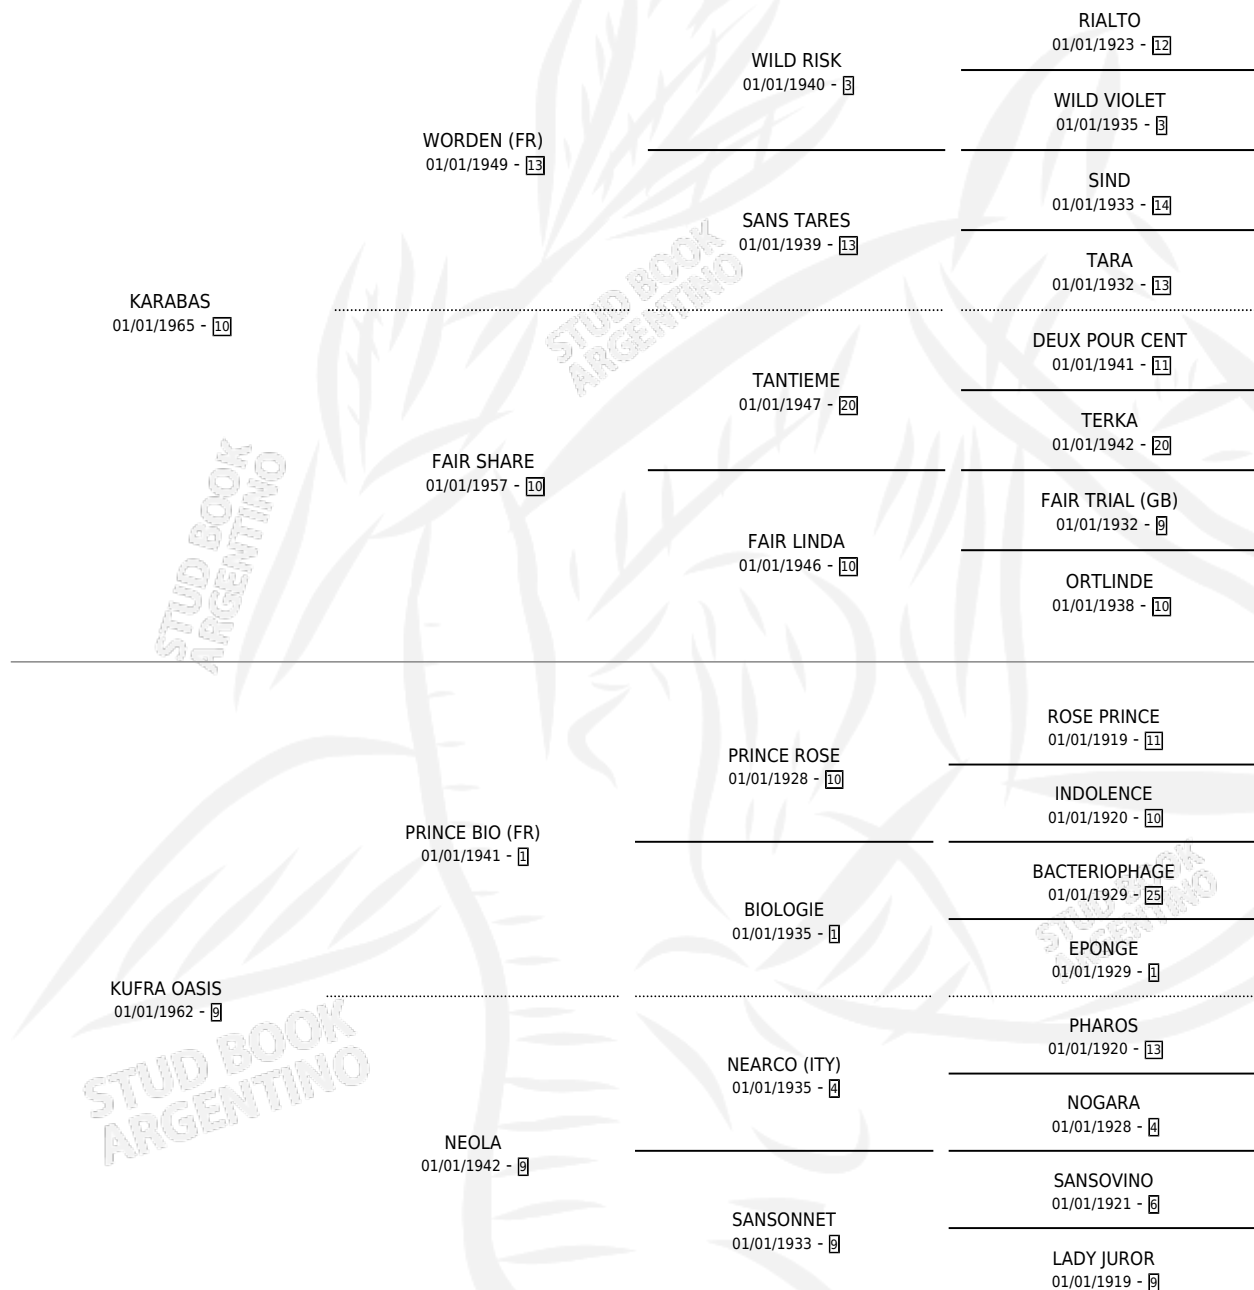

# TAR SIENPRE (IRE)

por **KARABAS** y **KUFRA OASIS** por **PRINCE BIO (FR)**

Irlanda · Macho · Alazan · SP · 01/01/1973  
Familia 9-c · Volumen web

## ESTADO

TIPIFICACIÓN SANGUÍNEA	✓
TIPIFICACIÓN POR ADN	X
PASAPORTE	X
IDENTIFICACIÓN POR MICROCHIP	X
REPRODUCTOR	✓

**Lugar de nacimiento:** Irlanda  
**Criador:** Extranjero

~