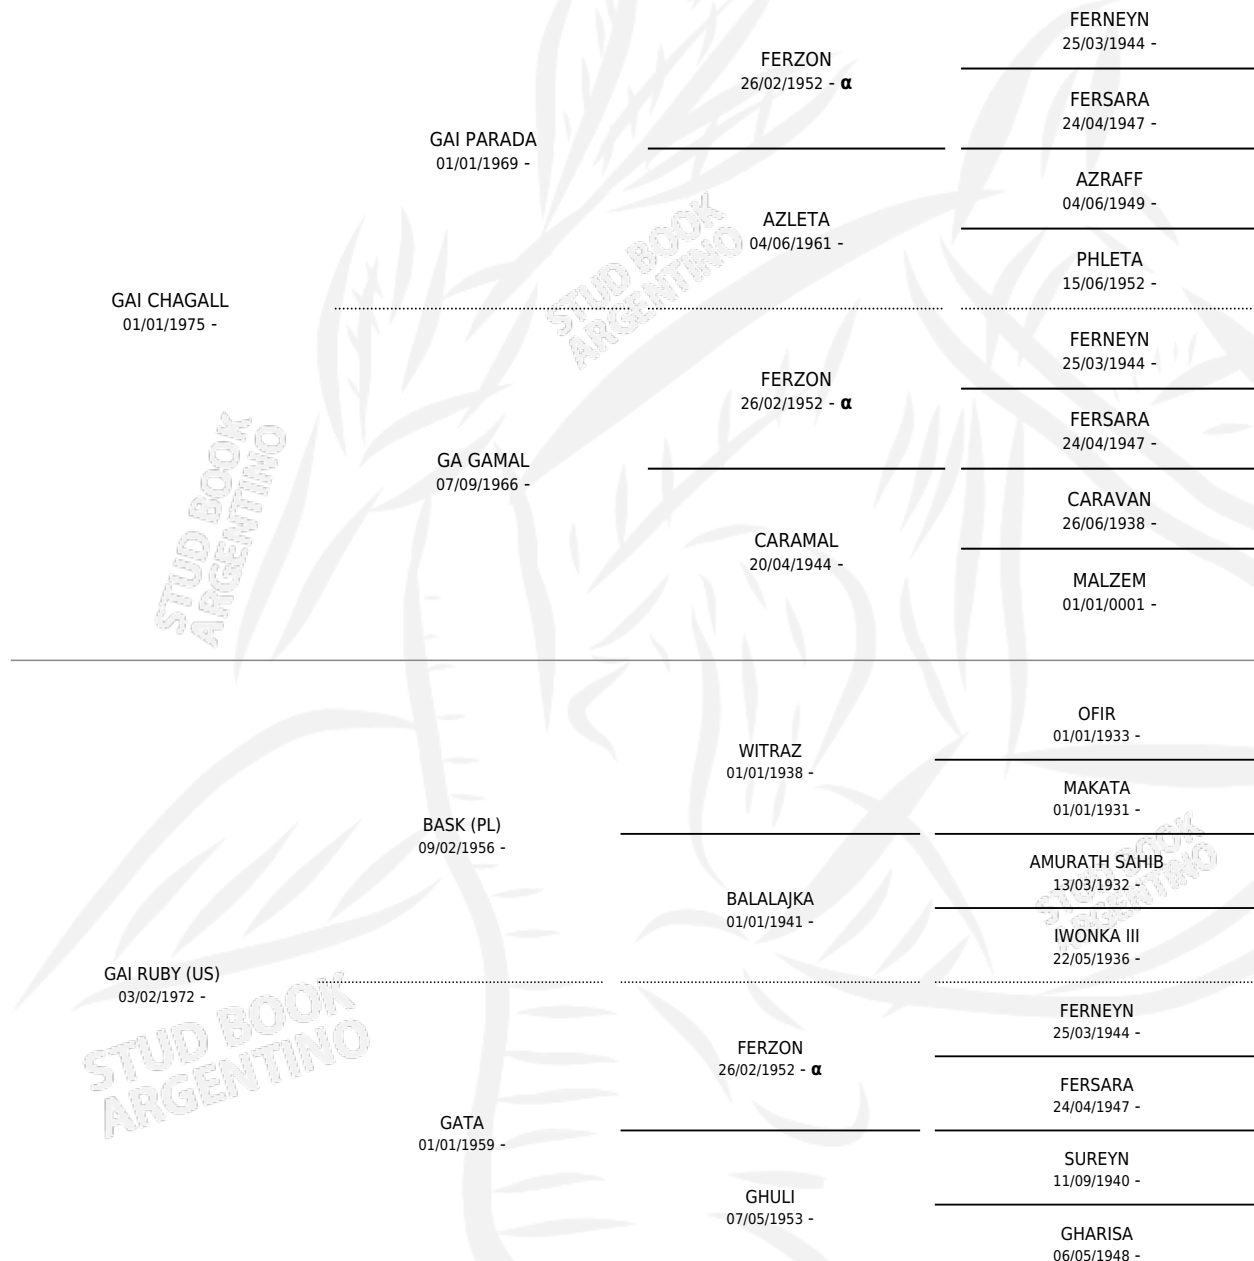

COUNTESS RIKY (US)

por GAI CHAGALL y GAI RUBY (US) por BASK (PL)

PEDIGREE

Estados Unidos · Hembra · Zaino Colorado · AP ·
23/03/1979
Familia · Volumen web

ESTADO

TIPIFICACIÓN SANGUÍNEA	✓
TIPIFICACIÓN POR ADN	X
PASAPORTE	X
IDENTIFICACIÓN POR MICROCHIP	X
REPRODUCTOR	✓

Lugar de nacimiento: Estados Unidos
Criador: Extranjero

~

HIJOS

	MACHOS	HEMBRAS
11 NACIERON	5	6
1 CORRIERON	1	0

SIN ACTUACIONES

INBREEDING : α

EXPORTACIÓN / IMPORTACIÓN

FECHA	MOVIMIENTO	PAÍS
01/10/1988	IMPORTADO	URUGUAY
01/07/1986	EXPORTADO	URUGUAY

SERVICIOS

Servicios **12** / Nacimientos **9** / Efectividad **75.00%**

PADRILLO	PRODUCTO	CRIADOR	1ER SERVICIO	ÚLTIMO SERVICIO
PADRON'S IMAGE (US)	Ø		10/03/2000	12/03/2000
LC DIABLO (US)	RO MAKARENA (H T, 07/11/1999) •MURIÓ EL 29/01/2018•	LOS ESTRIBOS	22/11/1998	24/11/1998
PADWAN NA (BR)	RO ALMENDRA (H ZD, 14/10/1998)	LOS ESTRIBOS	26/10/1997	30/10/1997
ZT SHARELLO (PY)	RO SHEIKH (M ZT, 15/03/1997)	LOS ESTRIBOS	02/04/1996	04/04/1996
WAGRAM (PL)	RO TALISMAN (M A, 02/12/1995)	LOS ESTRIBOS	19/12/1994	24/12/1994
WAGRAM (PL)	RO CRISTAL (H ZC, 04/12/1994)	LOS ESTRIBOS	28/12/1993	30/12/1993
HLT POCO	RO ALI BABA (M ZC, 03/12/1993) •MURIÓ EL 15/01/1997•	CAMPERO S.A.	07/09/1992	10/12/1992
SIR WM PAKASO (US)	RO MUGAMIR (M Z, 27/08/1992)	SIN DATO	31/08/1991	05/09/1991
ANSATA IBN ZAMAN (US)	Ø		03/09/1990	20/11/1990
ZT SHARELLO (PY)	ZT RISHHELLA (H T, 09/08/1990) •MURIÓ EL 15/09/2011•	EL ATALAYA	21/08/1989	26/08/1989
EL GERONIMO (US)	ZT RIGENIMA (H Z, 27/03/1989)	EL ATALAYA	26/03/1988	10/04/1988
IMPERIAL NAPHARR (US)	Ø		16/08/1985	17/12/1985