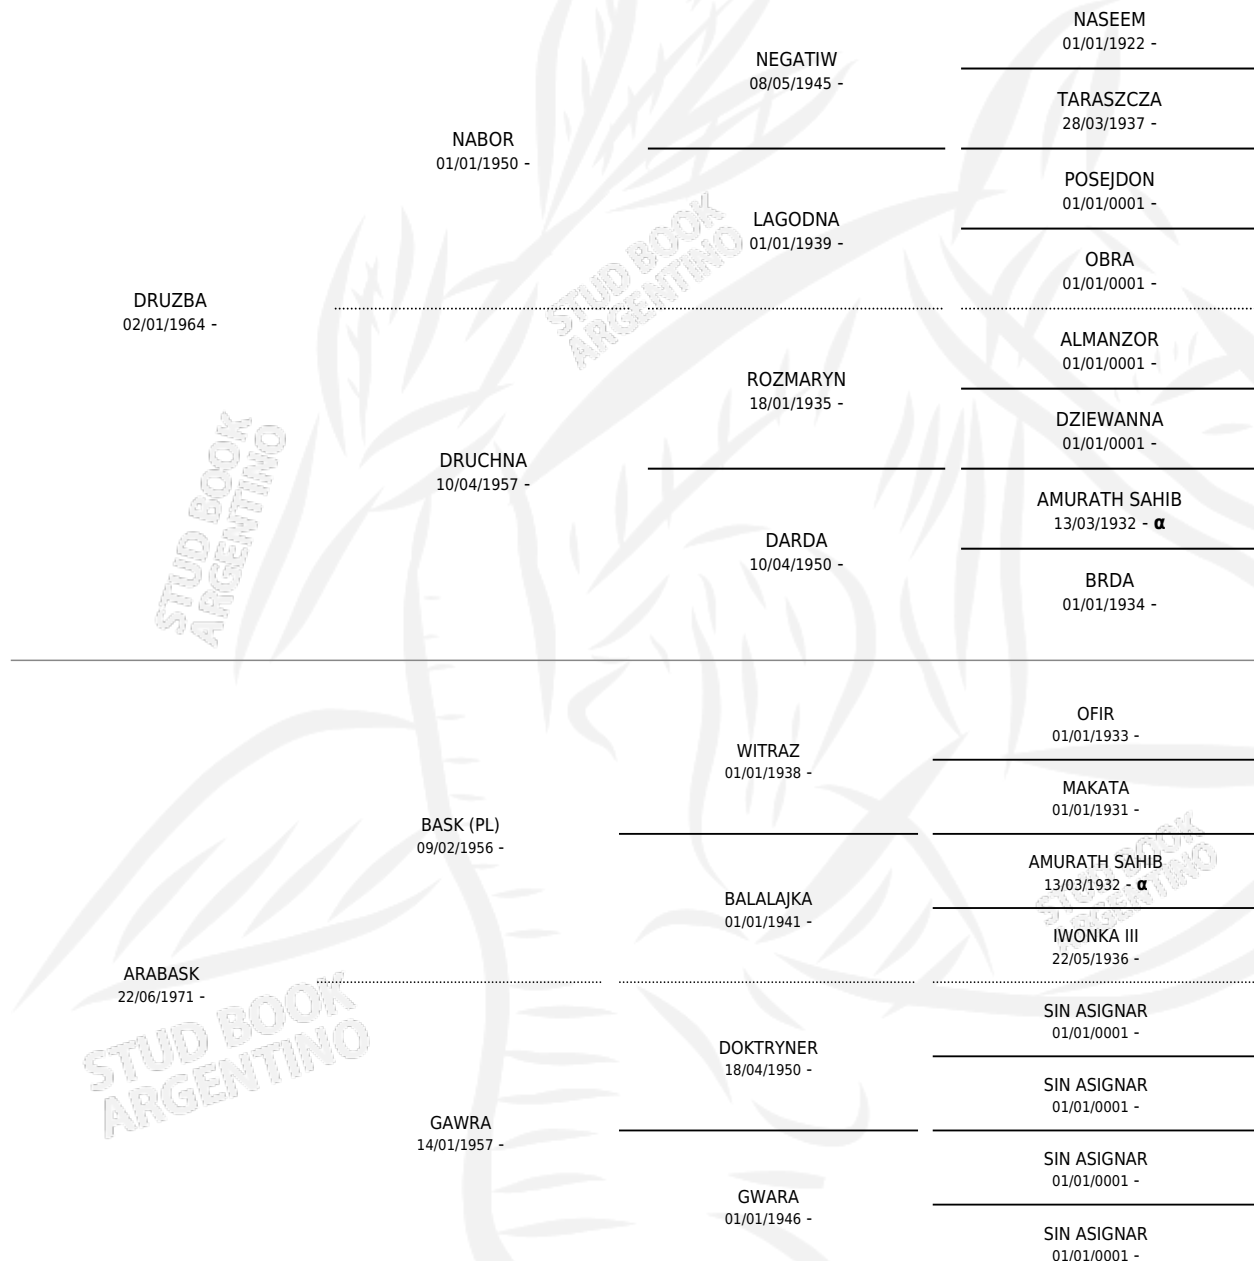

ARAVENTURE (US)

por DRUZBA y ARABASK por BASK (PL)

PEDIGREE

Estados Unidos · Hembra · Zaino Doradillo · AP ·
17/01/1978
Familia · Volumen web

ESTADO

TIPIFICACIÓN SANGUÍNEA	✓
TIPIFICACIÓN POR ADN	X
PASAPORTE	X
IDENTIFICACIÓN POR MICROCHIP	X
REPRODUCTOR	✓

Lugar de nacimiento: Estados Unidos
Criador: Extranjero

~

HIJOS

	MACHOS	HEMBRAS
10 NACIERON	7	3
SIN ACTUACIONES		

INBREEDING : α

S

cimientos 6 / Efectividad 37.50%

PADRILLO	PRODUCTO	CRIADOR	1ER SERVICIO	ÚLTIMO SERVICIO
PARYS EL JAMAAL (BR)	Ø		23/02/2001	23/02/2001
ARAVENTURE (US)	ZT LUDJTURE (M T, 10/08/1999)	EL ATALAYA	24/09/1998	24/09/1998
Datos oficiales del Stud Book Argentino ANAZA EL FARID (US) Documento generado el 04/05/2026	ZT FAVENTURE (M Z, 14/01/1998)	EL ATALAYA	06/02/1997	06/02/1997
EL SHAKLAN (GR)	Ø		22/08/1995	02/11/1995
studbook.org.ar	ZT SHAKRAVENTURE (M T, 03/03/1995)	EL ATALAYA	04/03/1994	31/03/1994
EL SHAKLAN (GR)				
LUDJIN EL JAMAAL (BR)	Ø		08/09/1993	08/09/1993
EL SHAKLAN (GR)	Ø		06/02/1993	06/02/1993
IMPERIAL NAPHARR (US)	Ø		11/08/1992	21/09/1992
RUMINAJA BAHJAT (US)	Ø		09/02/1992	27/03/1992
ANSATA IBN ZAMAN (US)	Ø		12/10/1991	18/12/1991
ANSATA IBN ZAMAN (US)	ZT ZARAVENTURE (M ZD, 14/09/1991)	EL ATALAYA	05/10/1990	05/10/1990
ZT SHARELLO (PY)	ZT SHARAVENTURE (M A, 28/09/1990)	EL ATALAYA	18/08/1989	18/10/1989
GAFFIZON (US)	Ø		02/10/1988	11/12/1988
GAFFIZON (US)	ZT GARAVENTURE (H T, 26/09/1988)	EL ATALAYA	25/10/1987	25/10/1987
IMPERIAL NAPHARR (US)	Ø		11/02/1986	23/04/1986
IMPERIAL NAPHARR (US)	Ø		09/09/1985	15/12/1985