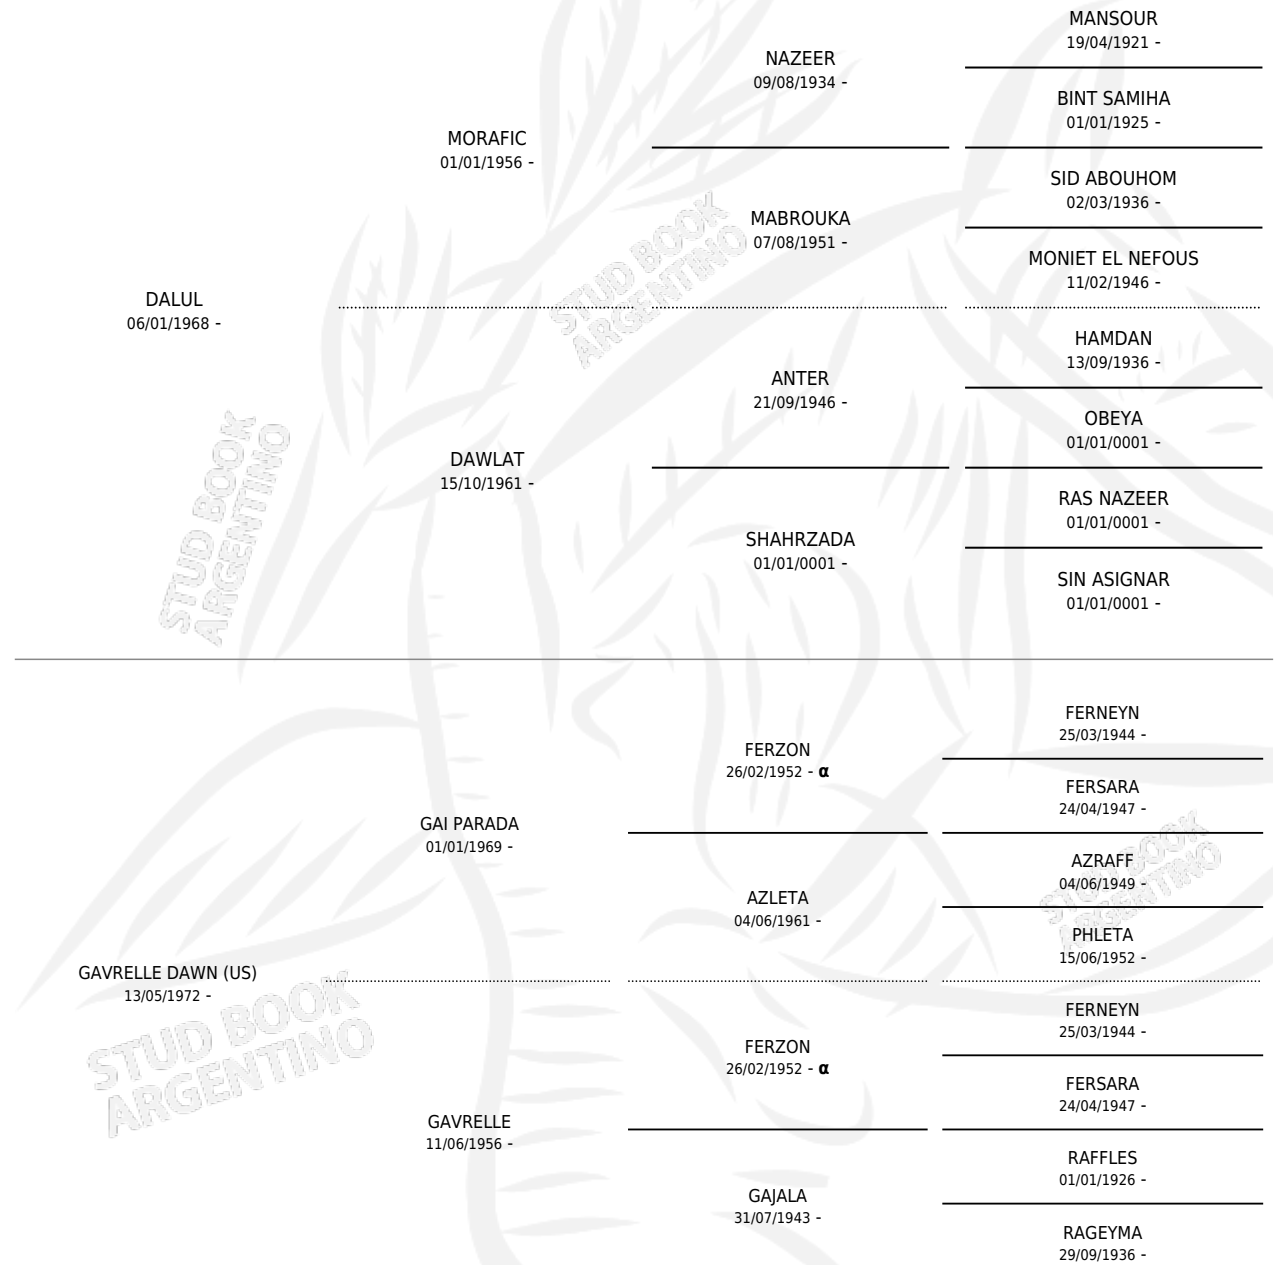

# COUNTESS DALU (US)

por DALUL y GAVRELLE DAWN (US) por GAI PARADA

PEDIGREE

Estados Unidos · Hembra · Tordillo · AP · 16/02/1978  
Familia · Volumen web

## ESTADO

TIPIFICACIÓN SANGUÍNEA	✓
TIPIFICACIÓN POR ADN	X
PASAPORTE	X
IDENTIFICACIÓN POR MICROCHIP	X
REPRODUCTOR	✓

**Lugar de nacimiento:** Estados Unidos

**Criador:** Extranjero

~

## HIJOS

	MACHOS	HEMBRAS
17 NACIERON	10	7
3 CORRIERON	3	0
1 GANARON	1	0
<b>0</b> GANADORES CL	<b>0</b> GANADORES GR	<b>0</b> GANADORES G1

INBREEDING : α

S

cimientos 13 / Efectividad 72.22%

PADRILLO	PRODUCTO	CRIADOR	1ER SERVICIO	ÚLTIMO SERVICIO
LC TOUCH GOLD (US)	∅		26/09/2002	07/11/2002
<b>COUNTESS DALU (US)</b>	LC ENYA (H T, 12/09/2001)	LA CATALINA	01/10/2000	03/10/2000
WA KASH (US)	∅		10/02/2000	11/03/2000
WA KASH (US)	∅		25/11/1999	27/11/1999
TC JABASKK (US)	LC ASHARA (H ZD, 17/11/1999)	LA CATALINA	12/10/1998	20/12/1998
LC DARIUS	∅		18/11/1997	20/11/1997
LC DIABLO (US)	LC MASARY (H T, 09/11/1997)	LA CATALINA	07/10/1996	13/12/1996
LC DIABLO (US)	LC SHAMALI (H T, 21/09/1996) •MURIÓ EL 04/06/2014•	LA CATALINA	20/10/1995	23/10/1995
ZT SHARELLO (PY)	LC BRUNO (M T, 10/09/1995)	LA CATALINA	11/09/1994	10/10/1994
ARB-SABBADICAL (US)	LC SABRUN (M TZ, 10/01/1994) •MURIÓ EL 04/05/2026•	LA CATALINA	09/02/1993	17/02/1993
DUKE AL NAFIS (PY)	LC ZADARO (M T, 09/01/1993)	LA CATALINA	13/02/1992	19/02/1992
DUKE AL NAFIS (PY)	∅		02/10/1991	04/10/1991
AA SABOTAJ (US)	LC DALUSHA (H ZC, 17/09/1991) •MURIÓ EL 01/06/2016•	LA CATALINA	14/10/1990	20/10/1990
DUKE AL NAFIS (PY)	LC AZTECA (M Z, 08/10/1990)	LA CATALINA	30/10/1989	05/11/1989
COUNT FEDERICO (US)	LC FEDALU (M AT, 23/10/1989) •MURIÓ EL 10/12/2015•	LA CATALINA	02/11/1988	26/11/1988
DUKE AL NAFIS (PY)	LC CERIGO (M TA, 22/10/1988) •MURIÓ EL 11/05/1989•	LA CATALINA	14/11/1987	20/11/1987
COUNT FEDERICO (US)	LC DALUFA (H TZ, 07/11/1987) •MURIÓ EL 02/02/1988•	SIN DATO	28/10/1986	15/12/1986
DUKE AL NAFIS (PY)	LC DALUKE (M AT, 21/10/1986) •MURIÓ EL 23/10/2001•	SOLYMAN	20/11/1985	20/11/1985