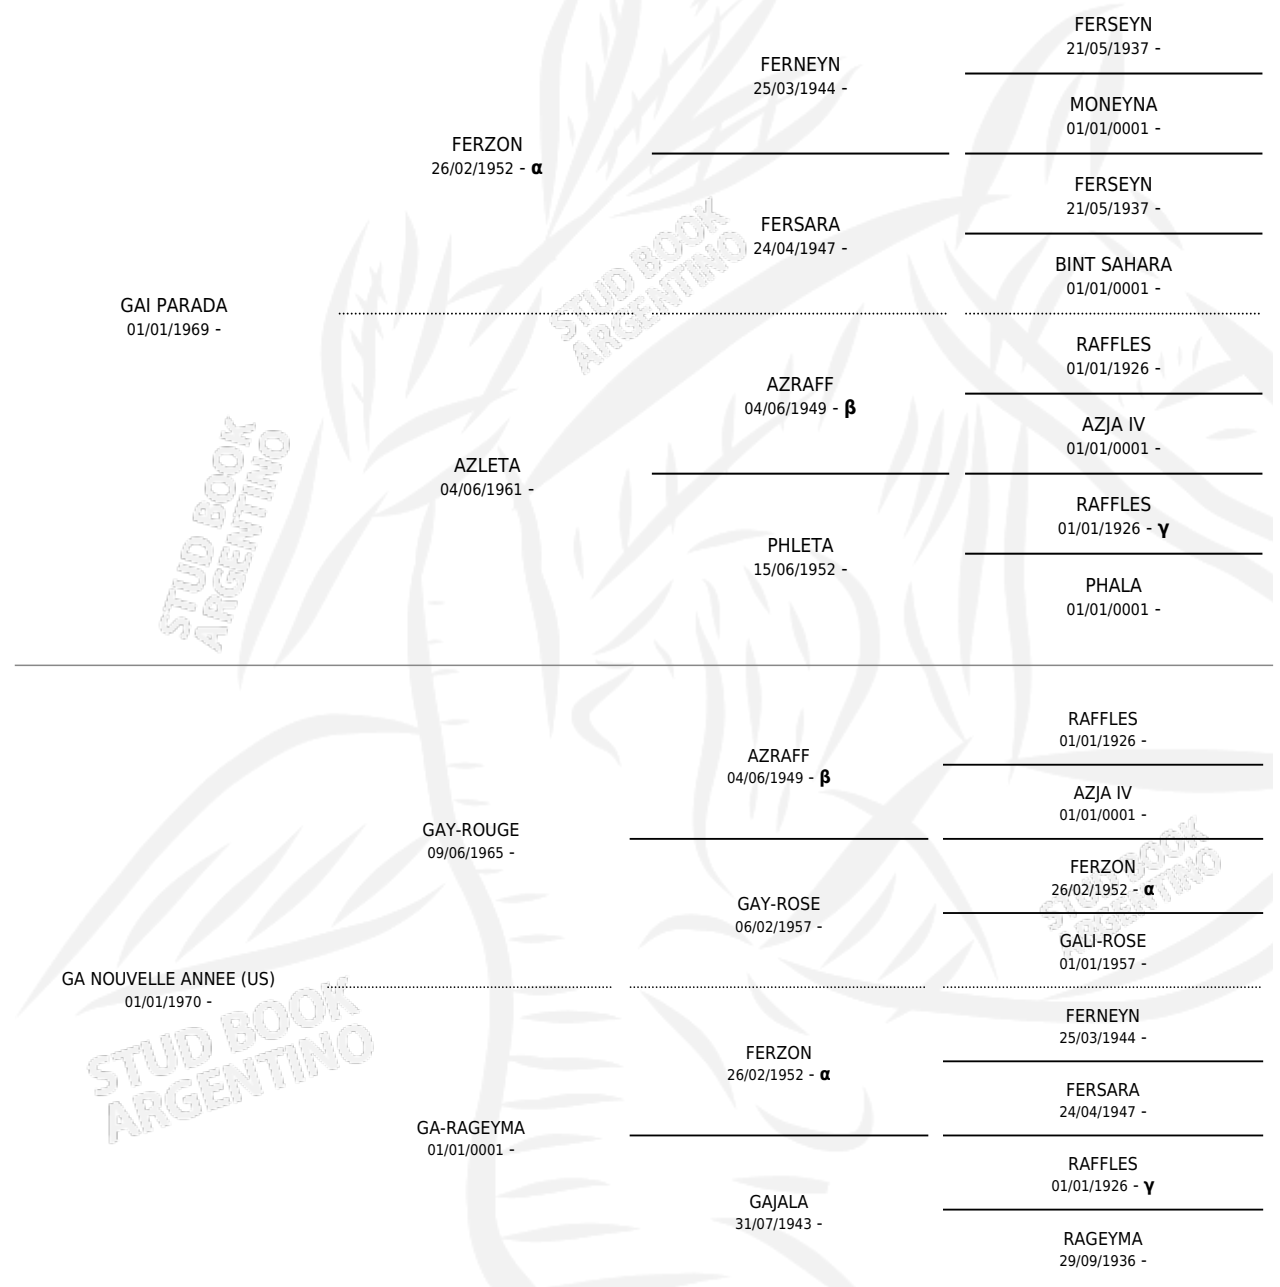

Lugar de nacimiento: Estados Unidos

Criador: Extranjero

~

HIJOS

	MACHOS	HEMBRAS
13 NACIERON	7	6
1 CORRIERON	1	0
1 GANARON	1	0
0 GANADORES CL	0 GANADORES GR	0 GANADORES G1

PEDIGREE

INBREEDING : α, β, γ

S