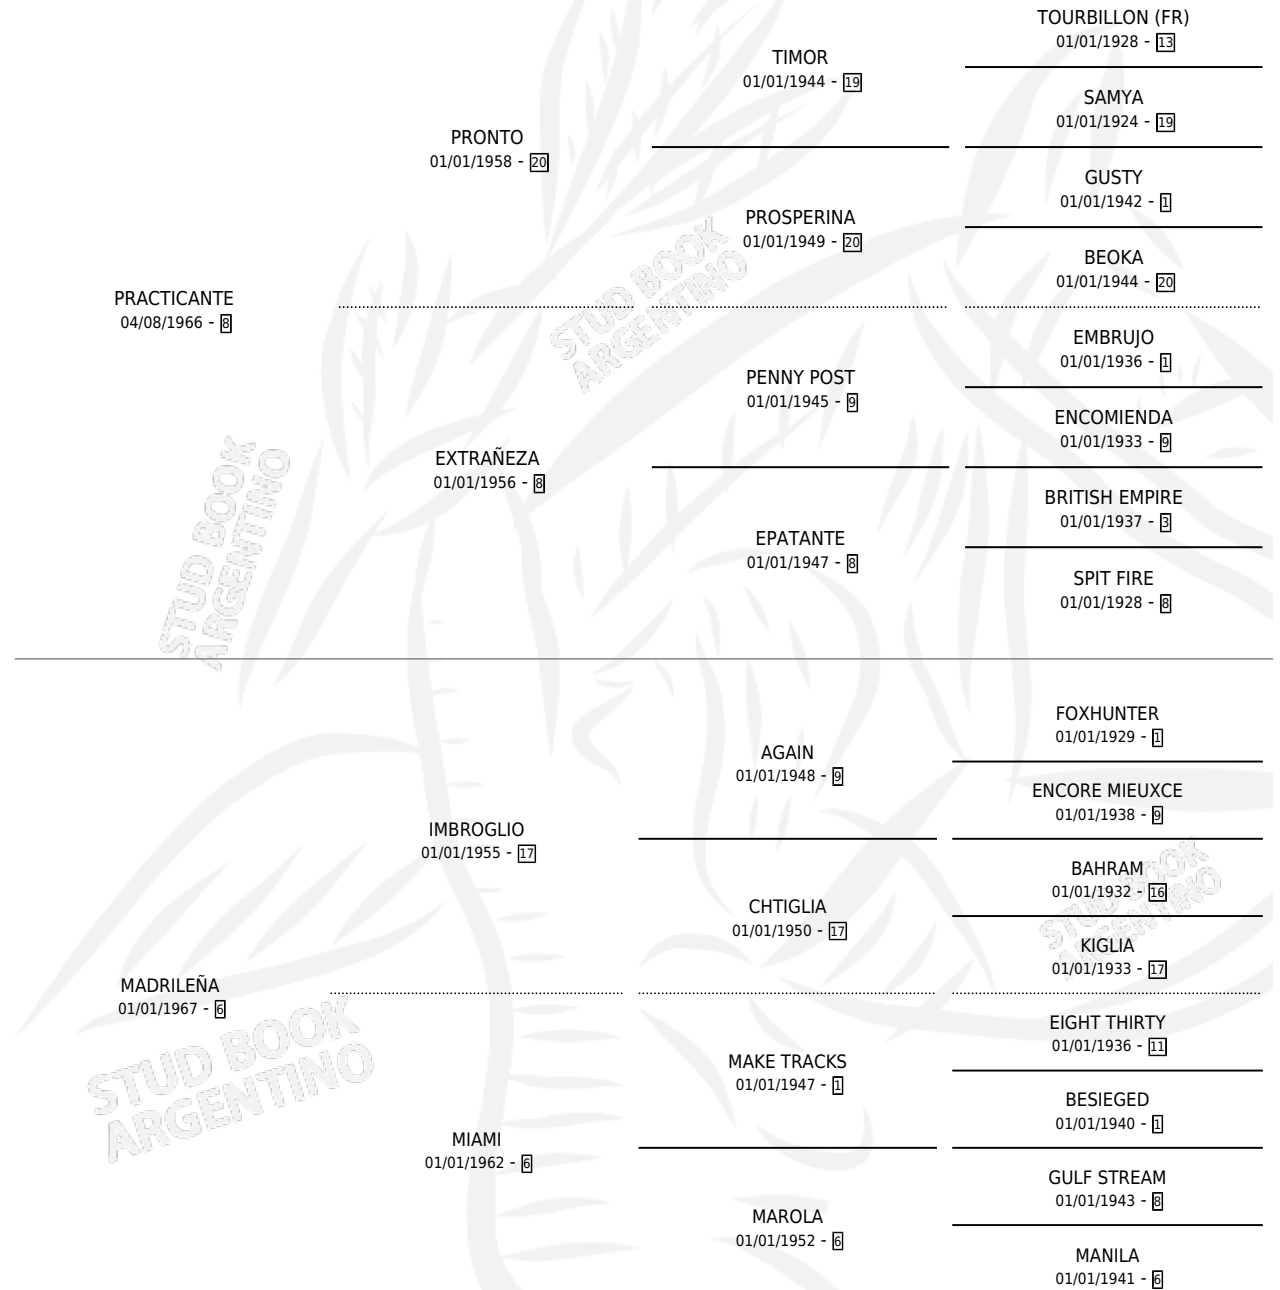

MADRILEÑANTE

por PRACTICANTE y MADRILEÑA por IMBROGLIO

Argentina · Macho · Zaino Colorado · SP · 13/07/1980
Familia 6 · Volumen 30

ESTADO

TIPIFICACIÓN SANGUÍNEA	X
TIPIFICACIÓN POR ADN	X
PASAPORTE	X
IDENTIFICACIÓN POR MICROCHIP	X
REPRODUCTOR	X

Lugar de nacimiento: Campo particular

Criador: Asociacion Cooperativa De Criadores De Caballos De Carrera

PEDIGREE

CAMPAÑA

Solo carreras oficiales de Argentina

POR EDAD

EDAD	CC	1°	2°	3°	4°	5°	NP	CLC	CLG	CLCG1	CLGG1	IMPORTE	GANANCIA / CC
3 AÑOS	2	2	0	0	0	0	0	0	0	0	0	\$0	\$0
4 AÑOS	4	2	0	0	1	1	0	1	0	0	0	\$0	\$0
5 AÑOS	1	1	0	0	0	0	0	0	0	0	0	\$0	\$0
TOTALES	7	5	0	0	1	1	0	1	0	0	0	\$0	\$0
%		71.4%	0.0%	0.0%	14.3%	14.3%	0.0%	14.3%	0.0%	0.0%	0.0%		

Ganador de 5 carreras en Palermo y La Plata debutando, a los 3,4 y 5 años, incluso 4to Clasico Mexico.

POR DISTANCIA

HIPODROMO	CC	1°	2°	3°	4°	5°	NP	CLC	CLG	CLCG1	CLGG1	IMPORTE
PALERMO	5	4	0	0	0	1	0	0	0	0	0	\$0
0 MTS	5	4	0	0	0	1	0	0	0	0	0	\$0
LA PLATA	2	1	0	0	1	0	0	0	0	0	0	\$0
0 MTS	2	1	0	0	1	0	0	0	0	0	0	\$0