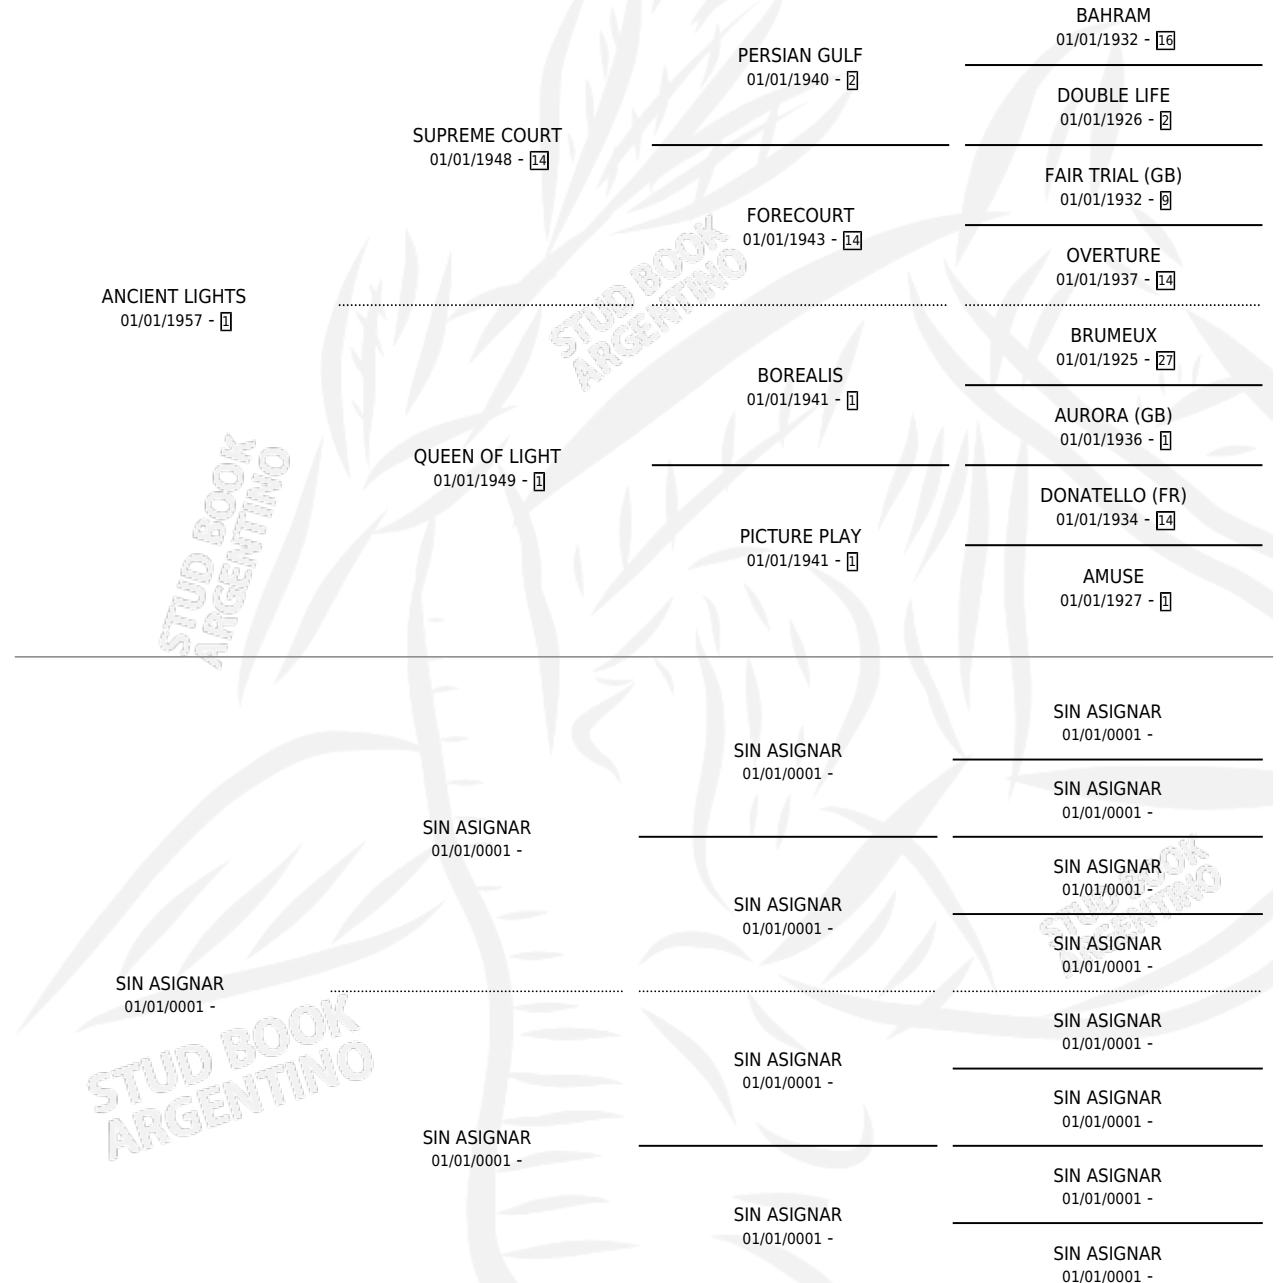

ANCIENT FOX

por ANCIENT LIGHTS y SIN ASIGNAR por SIN ASIGNAR

Argentina · Macho · Alazan · SP · 01/01/1966
Familia · Volumen 26

ESTADO

TIPIFICACIÓN SANGUÍNEA	X
TIPIFICACIÓN POR ADN	X
PASAPORTE	X
IDENTIFICACIÓN POR MICROCHIP	X
REPRODUCTOR	✓

Lugar de nacimiento: Campo particular

Criador: Sin dato

PEDIGREE

SERVICIOS PADRILLO

TEMPORADA	HARAS	SERVICIO	NAC.	EFFECTIVIDAD
0	IMPORTADO EN VIENTRE	1	0	0.00 %

ANCIENT FOX

Datos oficiales del Stud Book Argentino