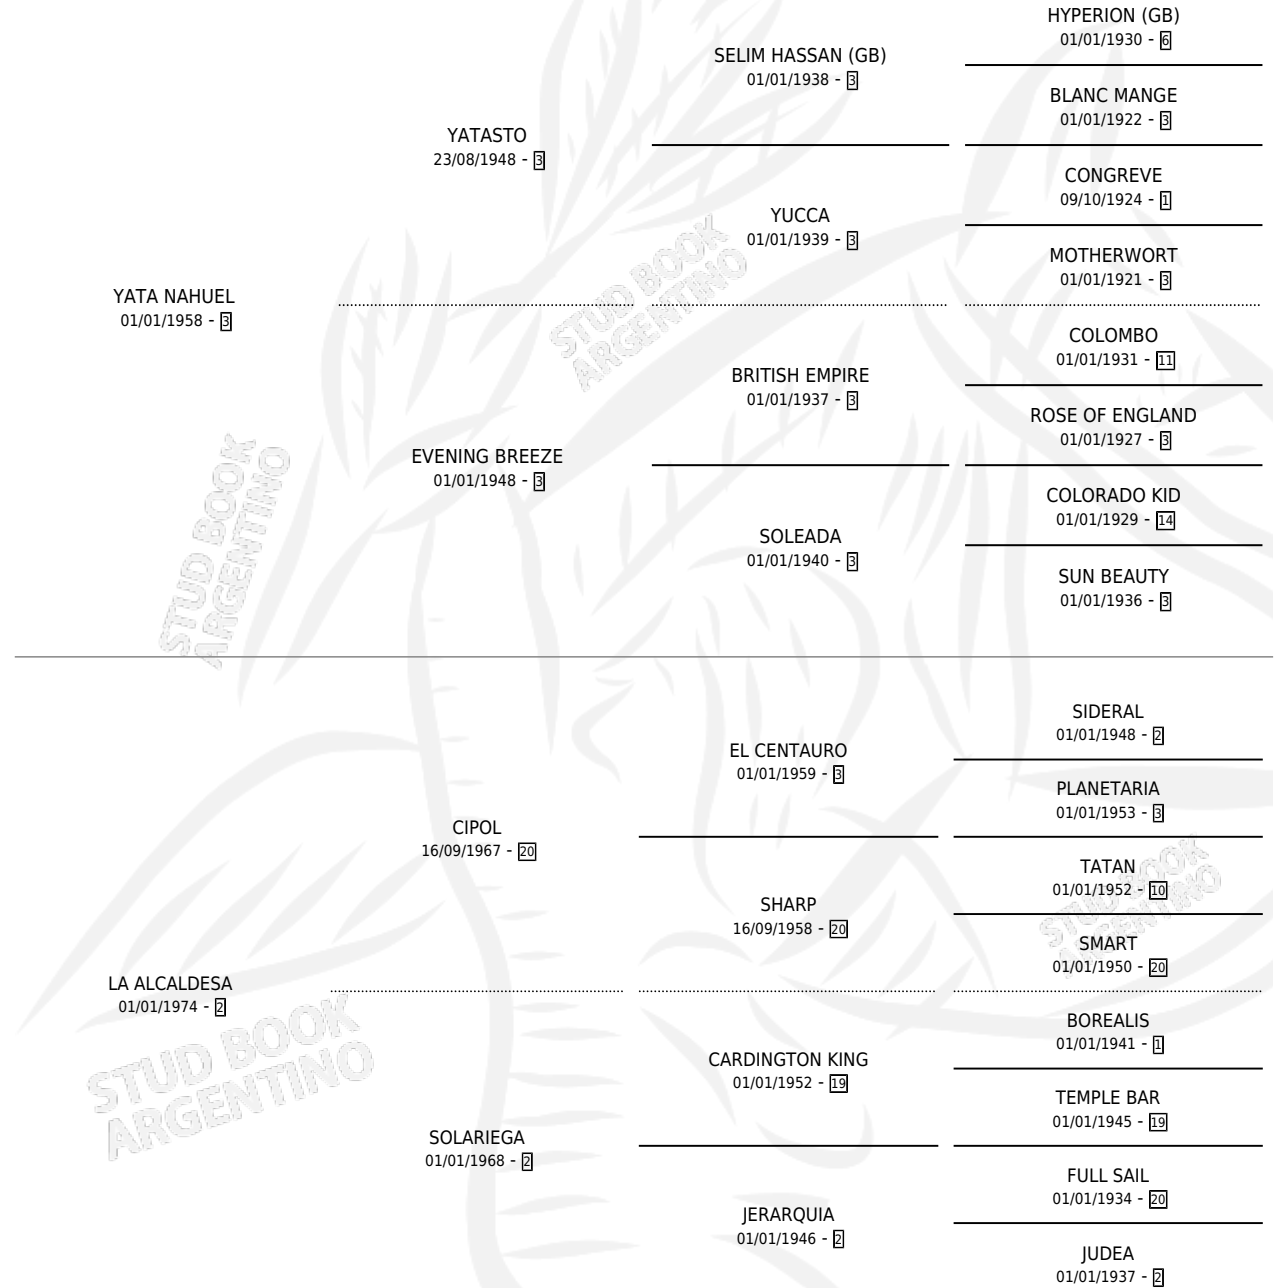

LUNFARDO

por YATA NAHUEL y LA ALCALDESA por CIPOL

Argentina · Macho · No Consigna · SP · 01/01/1980
Familia 2-u · Volumen 30

ESTADO

TIPIFICACIÓN SANGUÍNEA	X
TIPIFICACIÓN POR ADN	X
PASAPORTE	X
IDENTIFICACIÓN POR MICROCHIP	X
REPRODUCTOR	X

Lugar de nacimiento: Campo particular

Criador: Llavallol Esteban

PEDIGREE