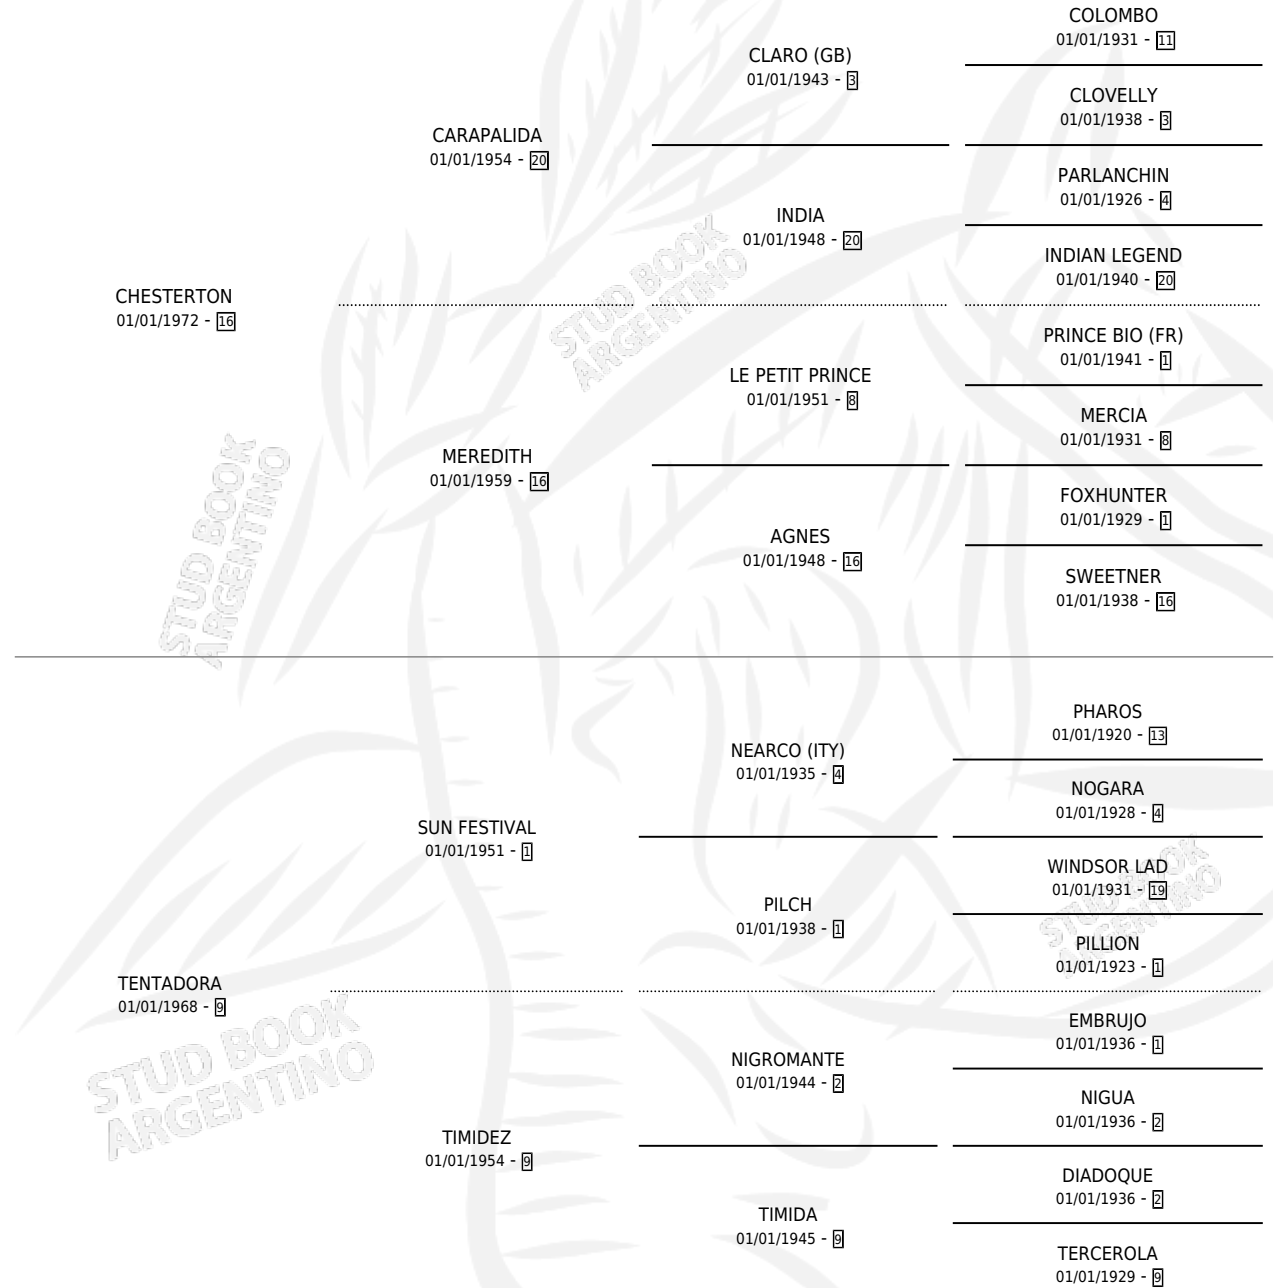

CHE TERNURA

por CHESTERTON y TENTADORA por SUN FESTIVAL

Argentina · Hembra · Zaino Doradillo · SP · 01/01/1980
Familia 9-b · Volumen 30

ESTADO

TIPIFICACIÓN SANGUÍNEA	X
TIPIFICACIÓN POR ADN	X
PASAPORTE	X
IDENTIFICACIÓN POR MICROCHIP	X
REPRODUCTOR	✓

Lugar de nacimiento: Campo particular

Criador: Sin dato

~

HIJOS

	MACHOS	HEMBRAS
2 NACIERON	2	0
2 CORRIERON	2	0
2 GANARON	2	0

1	0	0
GANADORES CL	GANADORES GR	GANADORES G1

PEDIGREE

CAMPAÑA

Solo carreras oficiales de Argentina

POR EDAD

EDAD	CC	1°	2°	3°	4°	5°	NP	CLC	CLG	CLCG1	CLGG1	IMPORTE	GANANCIA / CC
4 AÑOS	1	1	0	0	0	0	0	0	0	0	0	\$0	\$0
TOTALES	1	1	0	0	0	0	0	0	0	0	0	\$0	\$0
%		100%	0.0%	0.0%	0.0%	0.0%	0.0%	0.0%	0.0%	0.0%	0.0%		