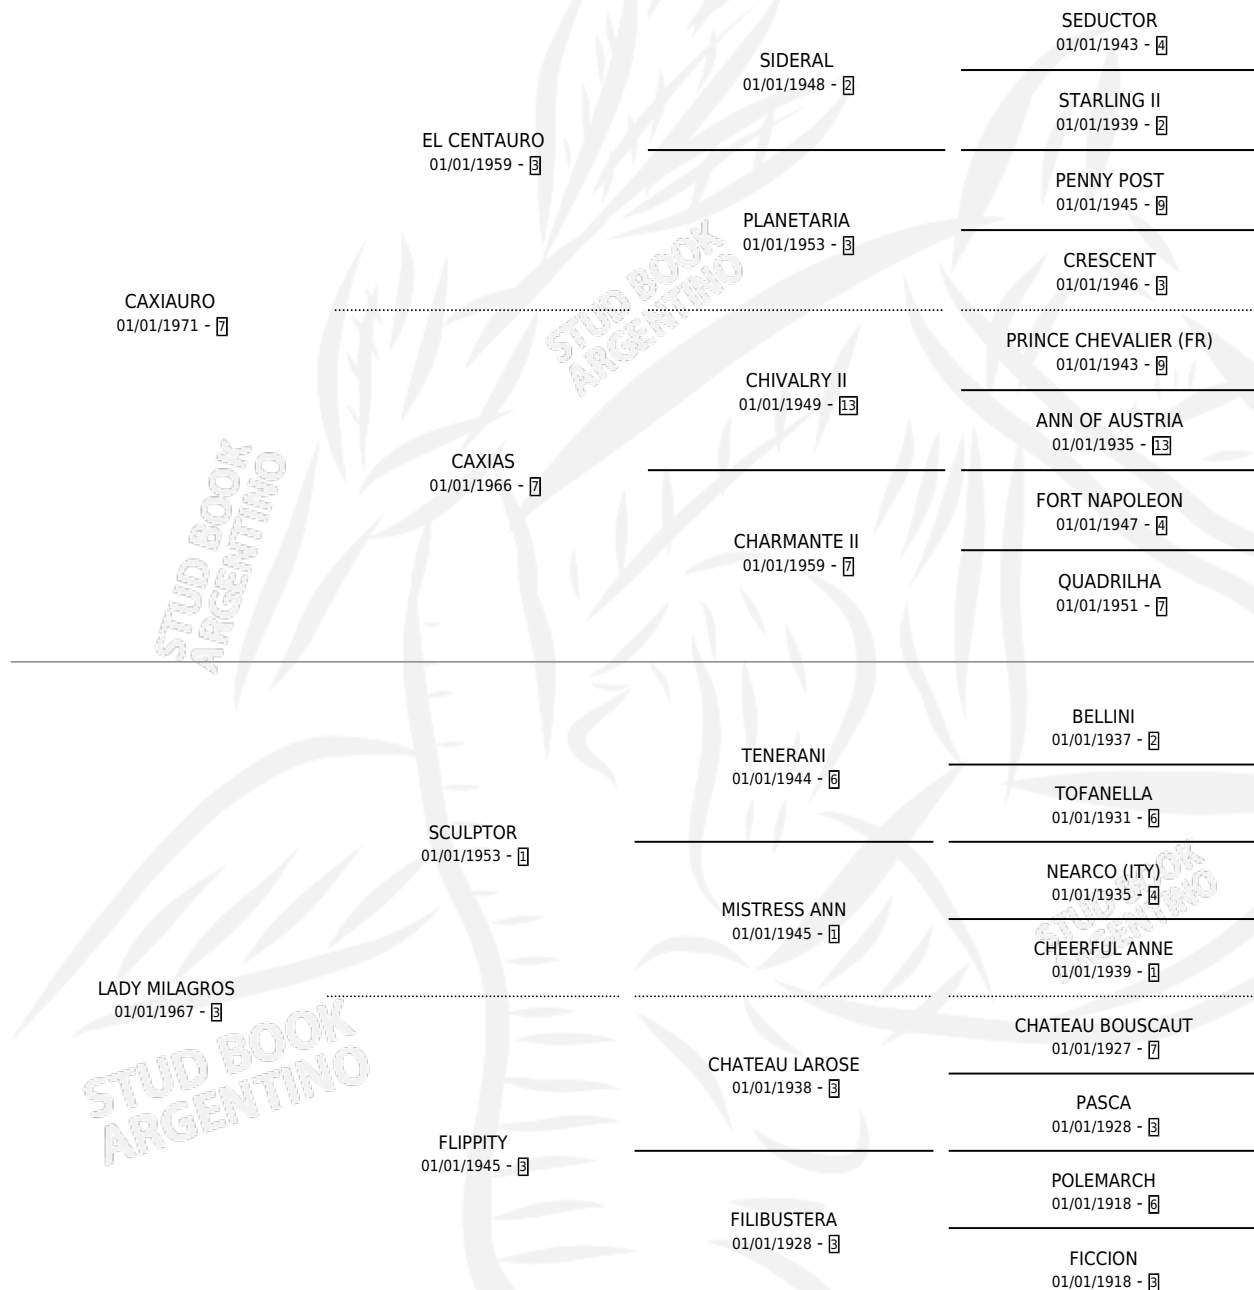

CAPRIATA

por CAXIAURO y LADY MILAGROS por SCULPTOR

Argentina · Hembra · Alazan · SP · 14/07/1980
Familia 3-n · Volumen 30

ESTADO

TIPIFICACIÓN SANGUÍNEA	X
TIPIFICACIÓN POR ADN	X
PASAPORTE	X
IDENTIFICACIÓN POR MICROCHIP	X
REPRODUCTOR	✓

Lugar de nacimiento: Campo particular

Criador: Sin dato

~

HIJOS

	MACHOS	HEMBRAS
5 NACIERON	4	1
1 CORRIERON	1	0

SIN ACTUACIONES

PEDIGREE

CAMPAÑA

Solo carreras oficiales de Argentina

POR EDAD

EDAD	CC	1°	2°	3°	4°	5°	NP	CLC	CLG	CLCG1	CLGG1	IMPORTE	GANANCIA / CC
4 AÑOS	1	1	0	0	0	0	0	0	0	0	0	\$0	\$0
TOTALES	1	1	0	0	0	0	0	0	0	0	0	\$0	\$0
%		100%	0.0%	0.0%	0.0%	0.0%	0.0%	0.0%	0.0%	0.0%	0.0%		