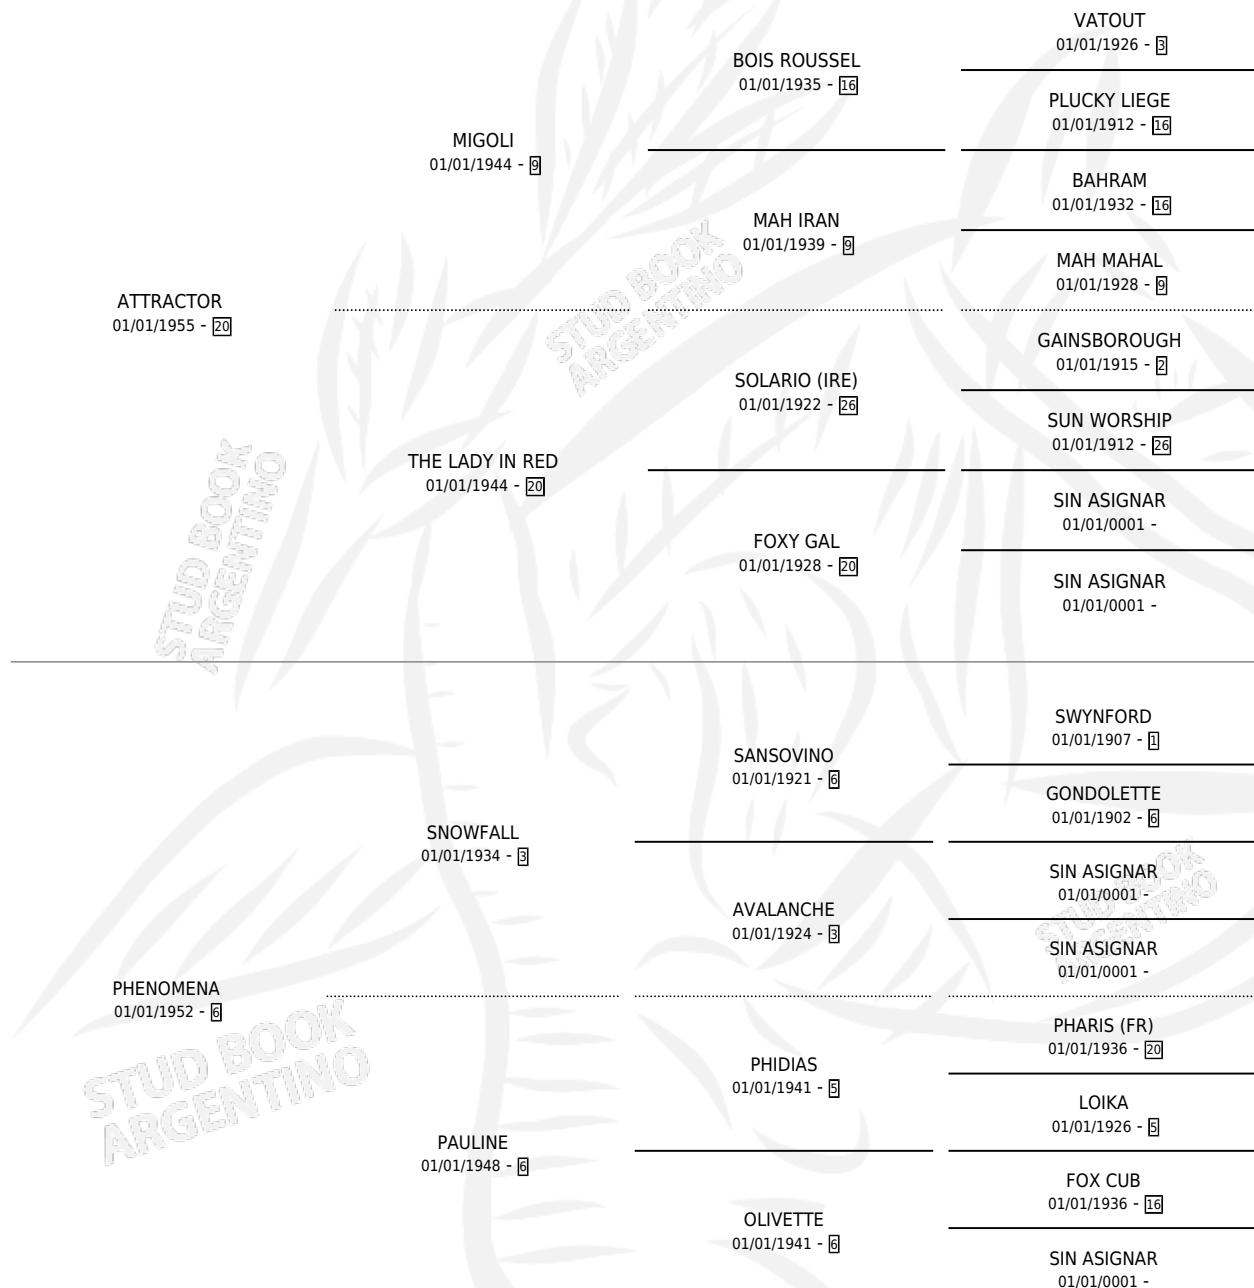

AVENUE

por **ATTRACTOR** y **PHENOMENA** por **SNOWFALL**

Argentina · Hembra · Tordillo · SP · 01/01/1966
Familia 6-e · Volumen 26

ESTADO

TIPIFICACIÓN SANGUÍNEA	X
TIPIFICACIÓN POR ADN	X
PASAPORTE	X
IDENTIFICACIÓN POR MICROCHIP	X
REPRODUCTOR	X

Lugar de nacimiento: Campo particular

Criador: Sin dato

~

HIJOS

	MACHOS	HEMBRAS
2 NACIERON	0	2
SIN ACTUACIONES		

PEDIGREE

AVENUE

Datos oficiales del Stud Book Argentino