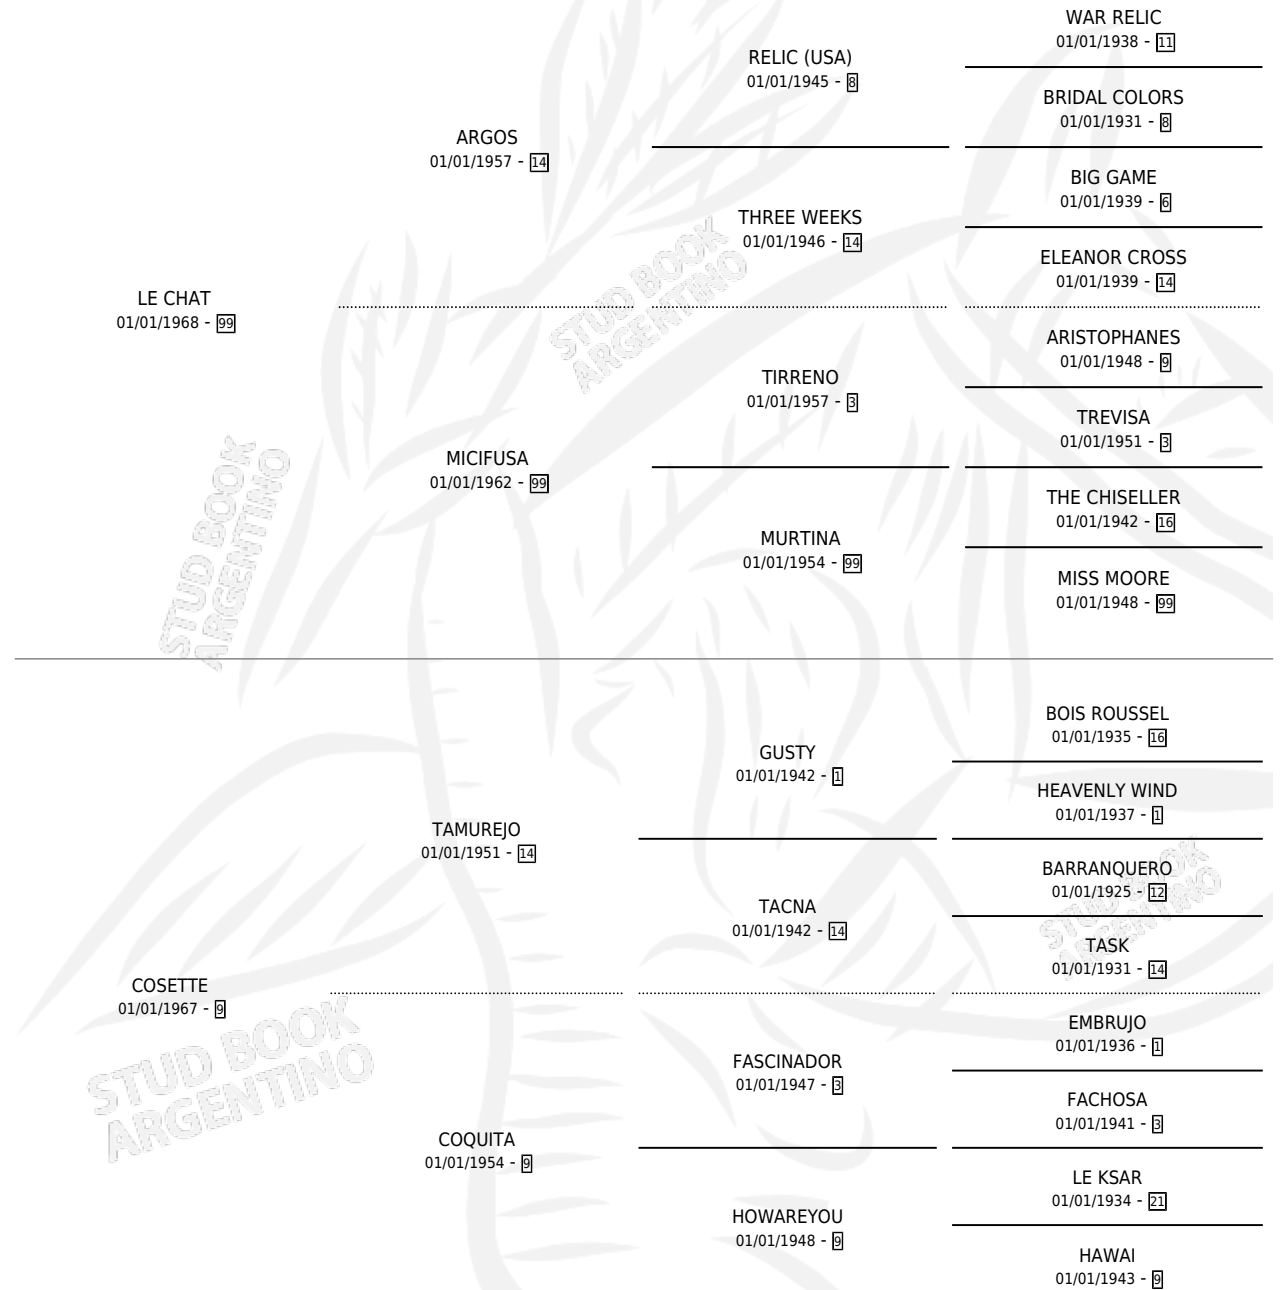

LE VENT

por LE CHAT y COSETTE por TAMUREJO

Argentina · Macho · Zaino · SP · 16/08/1980
Familia 9-h · Volumen 30

ESTADO

TIPIFICACIÓN SANGUÍNEA	X
TIPIFICACIÓN POR ADN	X
PASAPORTE	X
IDENTIFICACIÓN POR MICROCHIP	X
REPRODUCTOR	X

Lugar de nacimiento: Campo particular

Criador: Sin dato

PEDIGREE