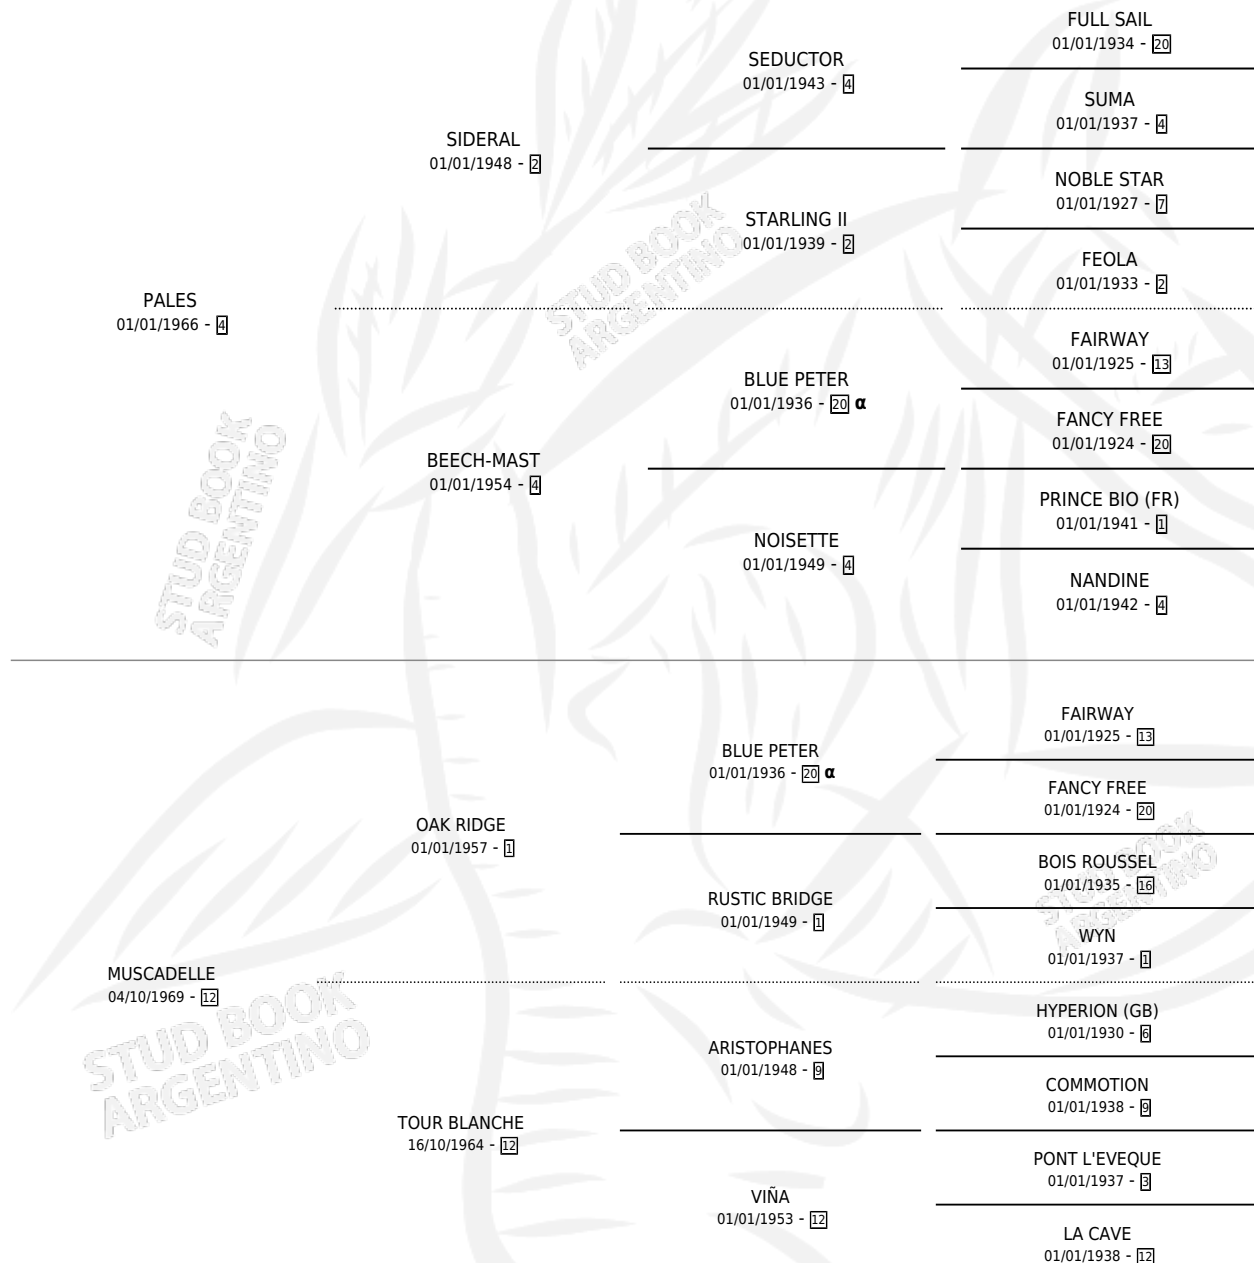

INTERDICTA

por PALES y MUSCADELLE por OAK RIDGE

Argentina · Hembra · Alazan · SP · 01/01/1980
Familia 12-d · Volumen 30

ESTADO

TIPIFICACIÓN SANGUÍNEA	X
TIPIFICACIÓN POR ADN	X
PASAPORTE	X
IDENTIFICACIÓN POR MICROCHIP	X
REPRODUCTOR	✓

Lugar de nacimiento: Campo particular
Criador: Sin dato

~

HIJOS

	MACHOS	HEMBRAS
1 NACIERON	1	0
SIN ACTUACIONES		

PEDIGREE

INBREEDING : α

S

mientos **1** / Efectividad **50.00%**

PADRILLO	PRODUCTO	CRIADOR	1ER SERVICIO	ÚLTIMO SERVICIO
MASTER PRINCE LANDSTRASSE	UPA ÑOÑO (M A, 16/10/1987)	SIN DATO	16/10/1986	16/10/1986

INTERDICTA

∅

Datos oficiales del Stud Book Argentino

Documento generado el 03/05/2026