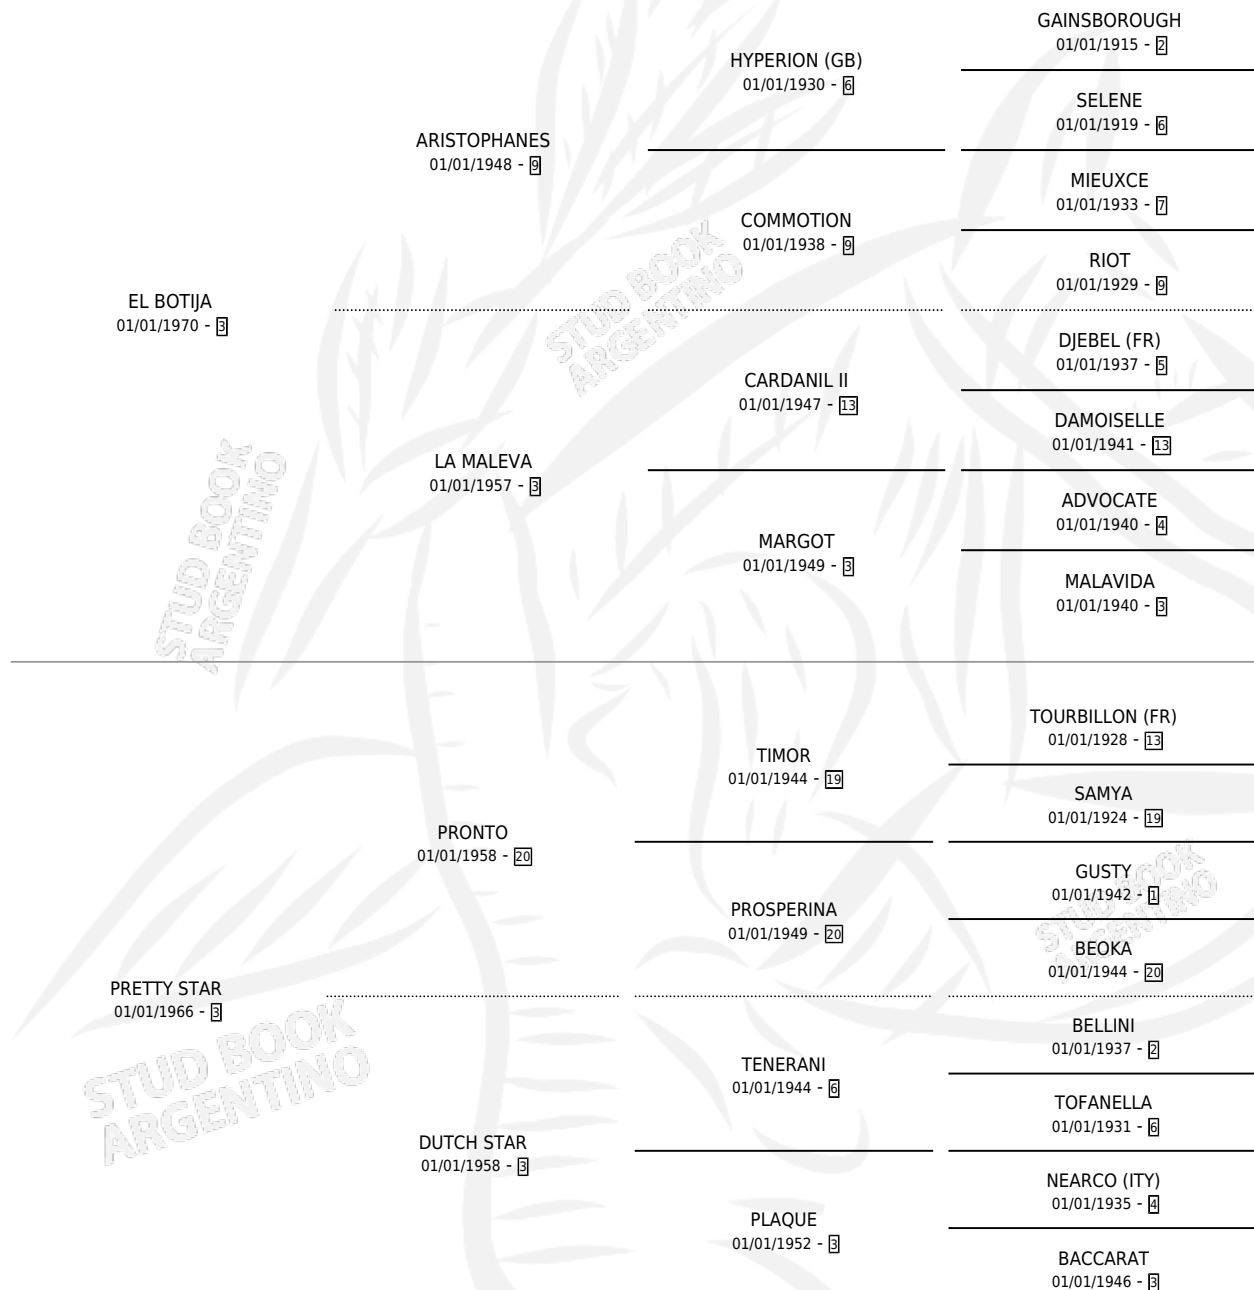

LA LIGERITA

por **EL BOTIJA** y **PRETTY STAR** por **PRONTO**

Argentina · Hembra · Alazan · SP · 01/01/1980
Familia 3-h · Volumen 30

ESTADO

TIPIFICACIÓN SANGUÍNEA	✓
TIPIFICACIÓN POR ADN	X
PASAPORTE	X
IDENTIFICACIÓN POR MICROCHIP	X
REPRODUCTOR	✓

Lugar de nacimiento: Campo particular

Criador: Alvarez Roberto

~

HIJOS

	MACHOS	HEMBRAS
6 NACIERON	3	3
2 CORRIERON	2	0
2 GANARON	2	0
0 GANADORES CL	0 GANADORES GR	0 GANADORES G1

PEDIGREE

S

cimientos 6 / Efectividad 50.00%

PADRILLO	PRODUCTO	CRIADOR	1ER SERVICIO	ÚLTIMO SERVICIO
SEREVAC (USA)	∅		23/10/1996	27/10/1996
LA LIGERITA G'DAY MATE (USA)	GOODNESS LIGHT (H Z, 07/09/1996)	LUCERO DEL SUR	23/09/1995	25/09/1995
Datos oficiales del Stud Book Argentino SEREVAC (USA)			14/11/1993	14/11/1993
G'DAY MATE (USA)	∅		15/11/1992	17/11/1992
NOBLE QUILLO (USA)	ADDIS ABELA (H Z, 03/11/1992)	LUCERO DEL SUR	26/11/1991	28/11/1991
NOBLE QUILLO (USA)	ALTO VOLTA (M Z, 15/11/1991)	LUCERO DEL SUR	06/11/1990	16/12/1990
SEREVAC (USA)	SECRET ALIEN (M A, 27/10/1990)	LUCERO DEL SUR	17/09/1989	16/11/1989
BULLIANTE	BULL PLATE (M AT, 09/09/1989)	LUCERO DEL SUR	16/08/1988	21/09/1988
BULLIANTE	∅		19/08/1987	16/12/1987
SUNDAE	∅		16/09/1986	02/11/1986
SUNDAE	∅		14/11/1985	24/12/1985
SUNDAE	SUN LIGERA (H A, 05/11/1985) •MURIÓ EL 27/02/2007•	LA MADRUGADA		