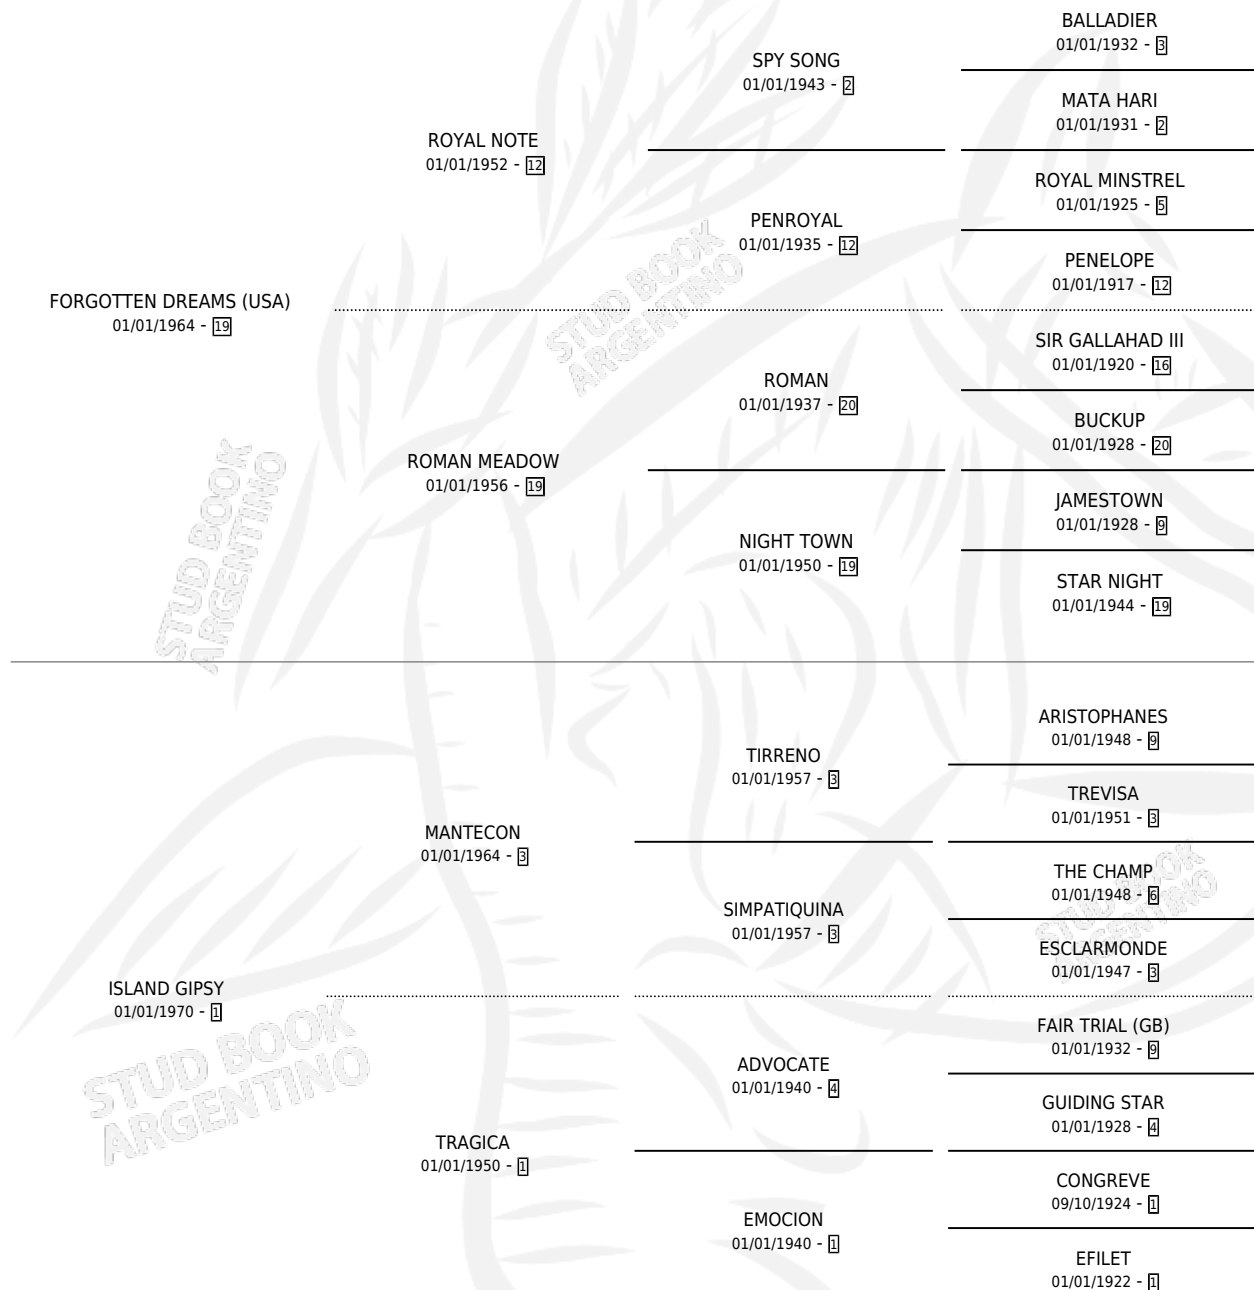

SUEÑONEGRO

por FORGOTTEN DREAMS (USA) y ISLAND GIPSY por MANTECON

Argentina · Macho · Zaino · SP · 18/08/1980
Familia 1-e · Volumen 30

ESTADO

TIPIFICACIÓN SANGUÍNEA	X
TIPIFICACIÓN POR ADN	X
PASAPORTE	X
IDENTIFICACIÓN POR MICROCHIP	X
REPRODUCTOR	X

Lugar de nacimiento: Campo particular

Criador: Sin dato

PEDIGREE