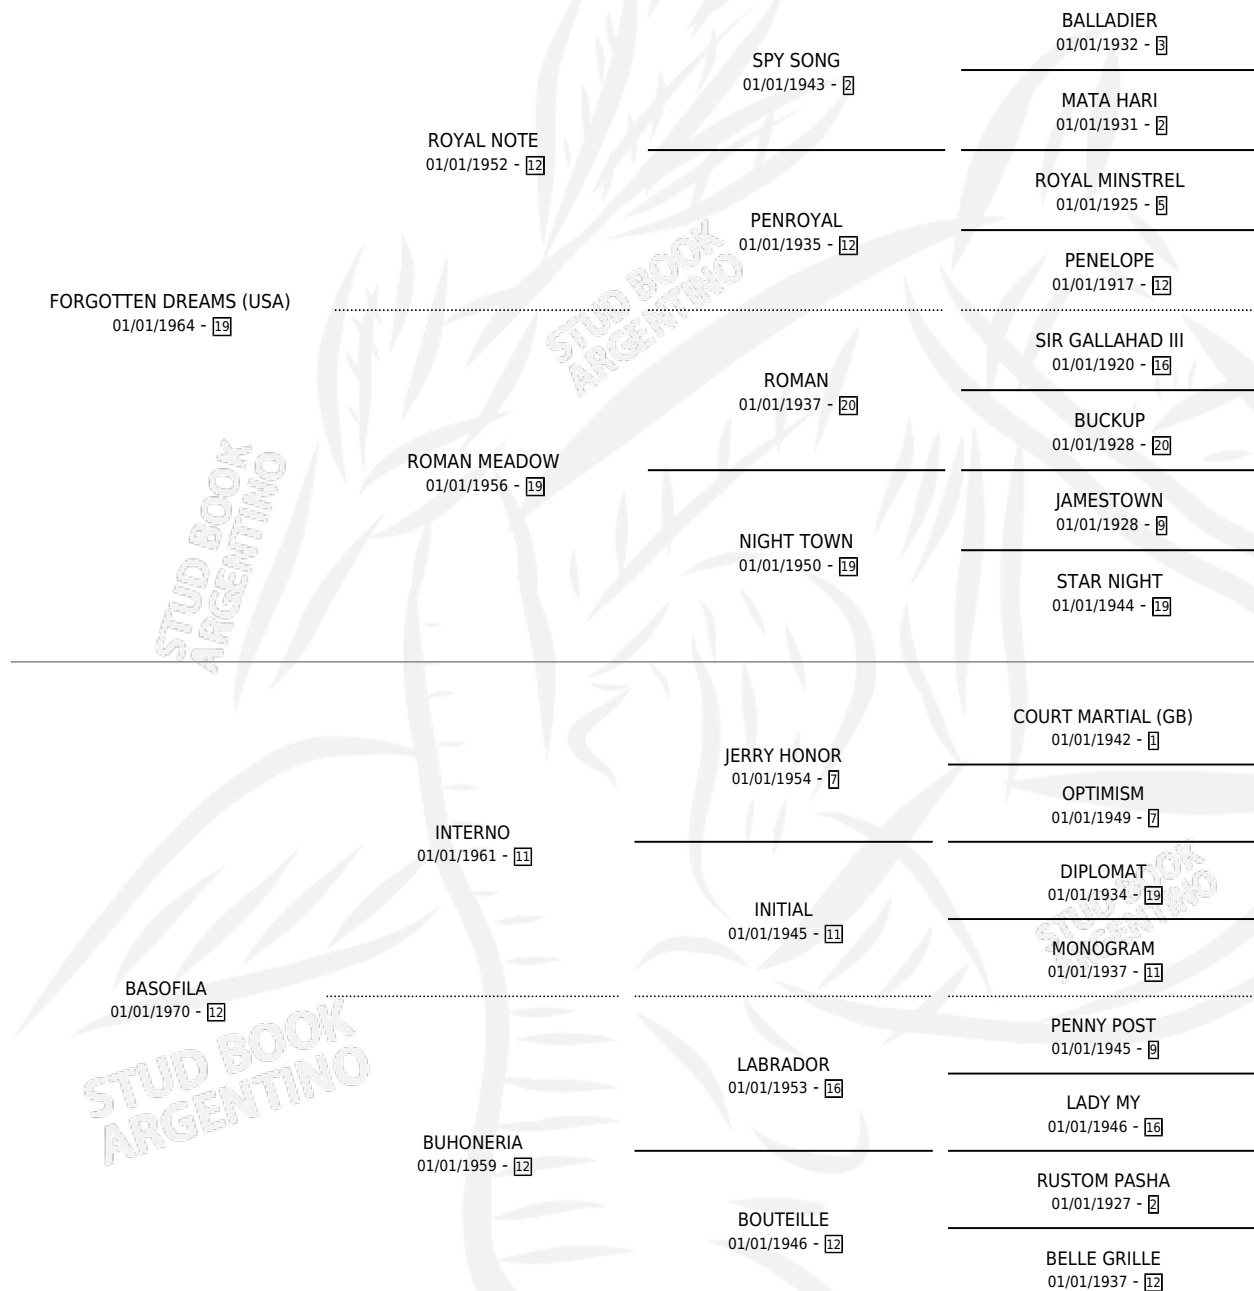

SUEÑAMUÑECA

por **FORGOTTEN DREAMS (USA)** y **BASOFILA** por **INTERNO**

Argentina · Hembra · Alazan Tostado · SP · 01/08/1980
Familia 12-d · Volumen 30

ESTADO

TIPIFICACIÓN SANGUÍNEA	✓
TIPIFICACIÓN POR ADN	X
PASAPORTE	X
IDENTIFICACIÓN POR MICROCHIP	X
REPRODUCTOR	✓

Lugar de nacimiento: Campo particular

Criador: Sin dato

~

HIJOS

	MACHOS	HEMBRAS
4 NACIERON	3	1
4 CORRIERON	3	1
3 GANARON	3	0
0 GANADORES CL	0 GANADORES GR	0 GANADORES G1

PEDIGREE

CAMPAÑA

Solo carreras oficiales de Argentina