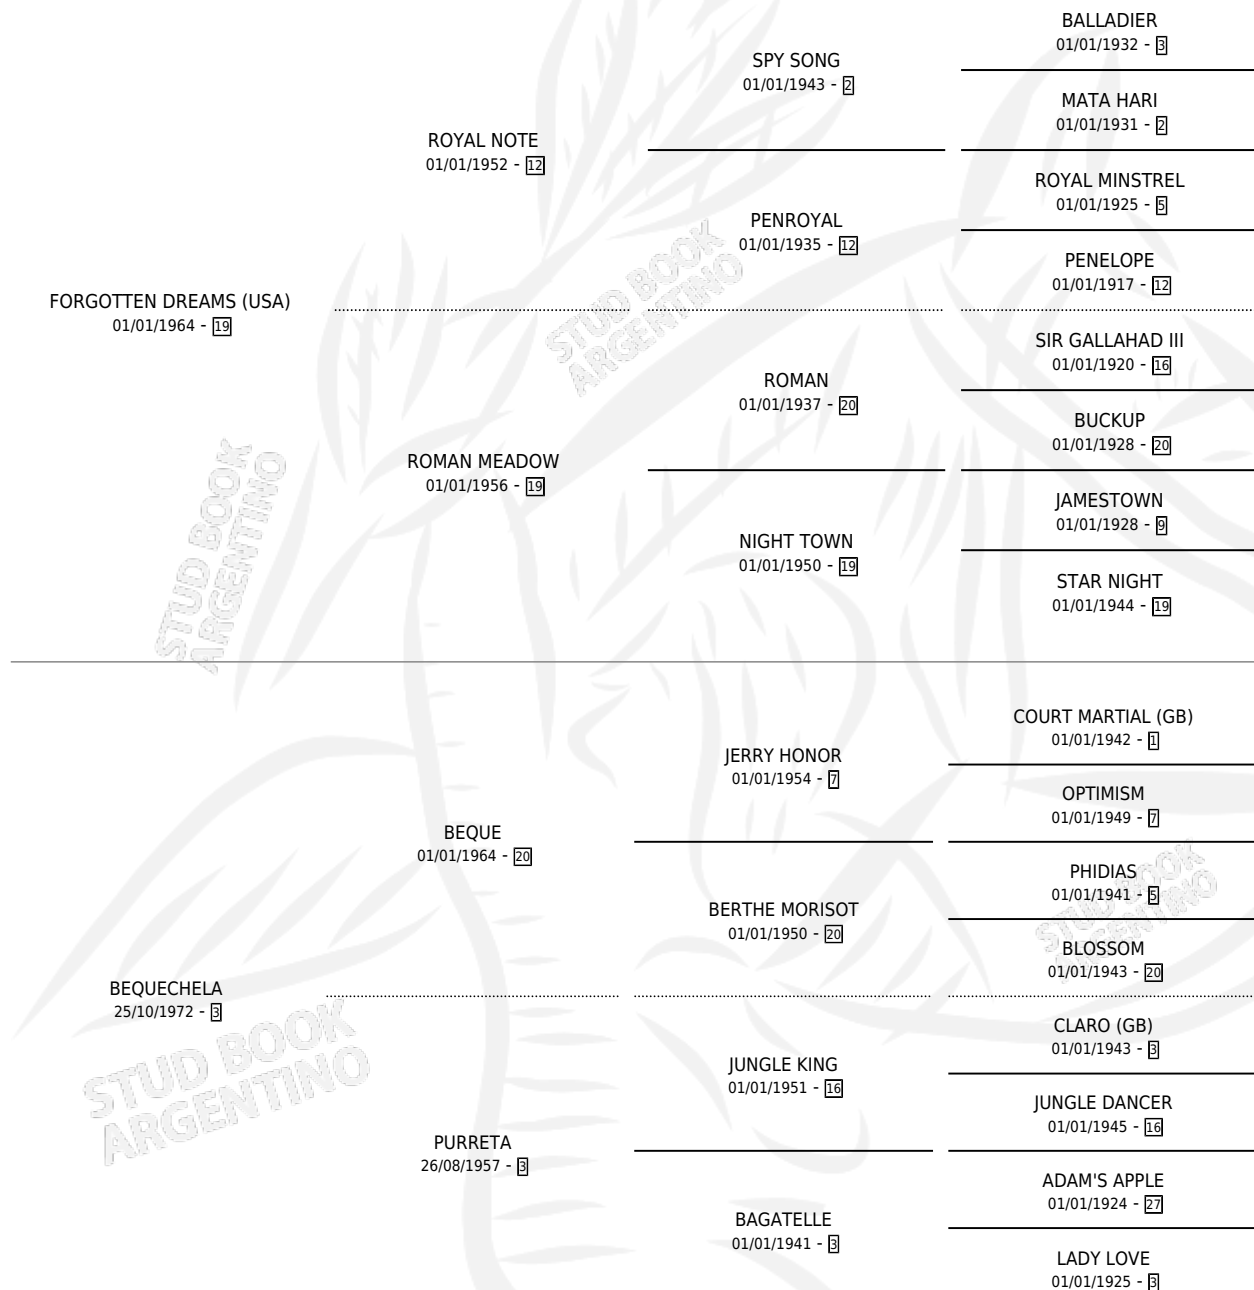

SUEÑAVAGADORA

por FORGOTTEN DREAMS (USA) y BEQUECHELA por BEQUE

Argentina · Hembra · No Consigna · SP · 01/01/1980
Familia 3-f · Volumen 30

ESTADO

TIPIFICACIÓN SANGUÍNEA	X
TIPIFICACIÓN POR ADN	X
PASAPORTE	X
IDENTIFICACIÓN POR MICROCHIP	X
REPRODUCTOR	X

Lugar de nacimiento: Campo particular

Criador: Cavanagh Angel Maria

PEDIGREE