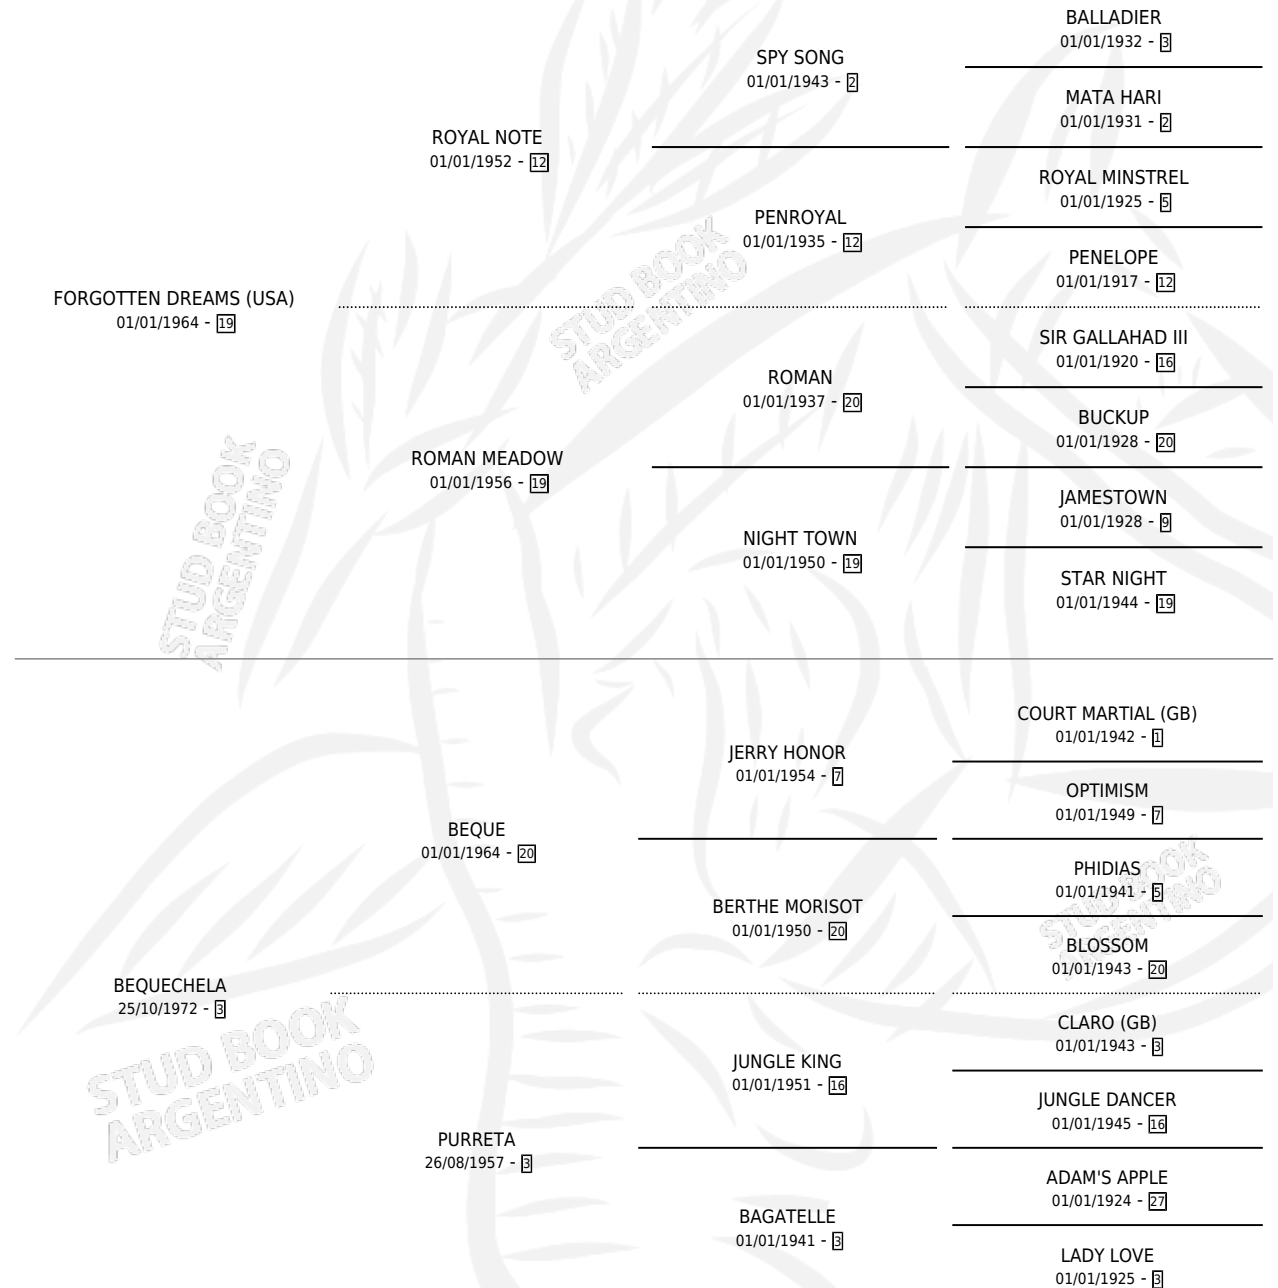

SUEÑAVAGADORA

por FORGOTTEN DREAMS (USA) y BEQUECHELA por BEQUE

Argentina · Hembra · No Consigna · SP · 01/01/1980
Familia 3-f · Volumen 30

ESTADO

TIPIFICACIÓN SANGUÍNEA	X
TIPIFICACIÓN POR ADN	X
PASAPORTE	X
IDENTIFICACIÓN POR MICROCHIP	X
REPRODUCTOR	X

Lugar de nacimiento: Campo particular

Criador: Cavanagh Angel Maria

PEDIGREE

CAMPAÑA

Solo carreras oficiales de Argentina

POR EDAD

EDAD	CC	1°	2°	3°	4°	5°	NP	CLC	CLG	CLCG1	CLGG1	IMPORTE	GANANCIA / CC
7 AÑOS	1	1	0	0	0	0	0	0	0	0	0	\$0	\$0
TOTALES	1	1	0	0	0	0	0	0	0	0	0	\$0	\$0
%		100%	0.0%	0.0%	0.0%	0.0%	0.0%	0.0%	0.0%	0.0%	0.0%		