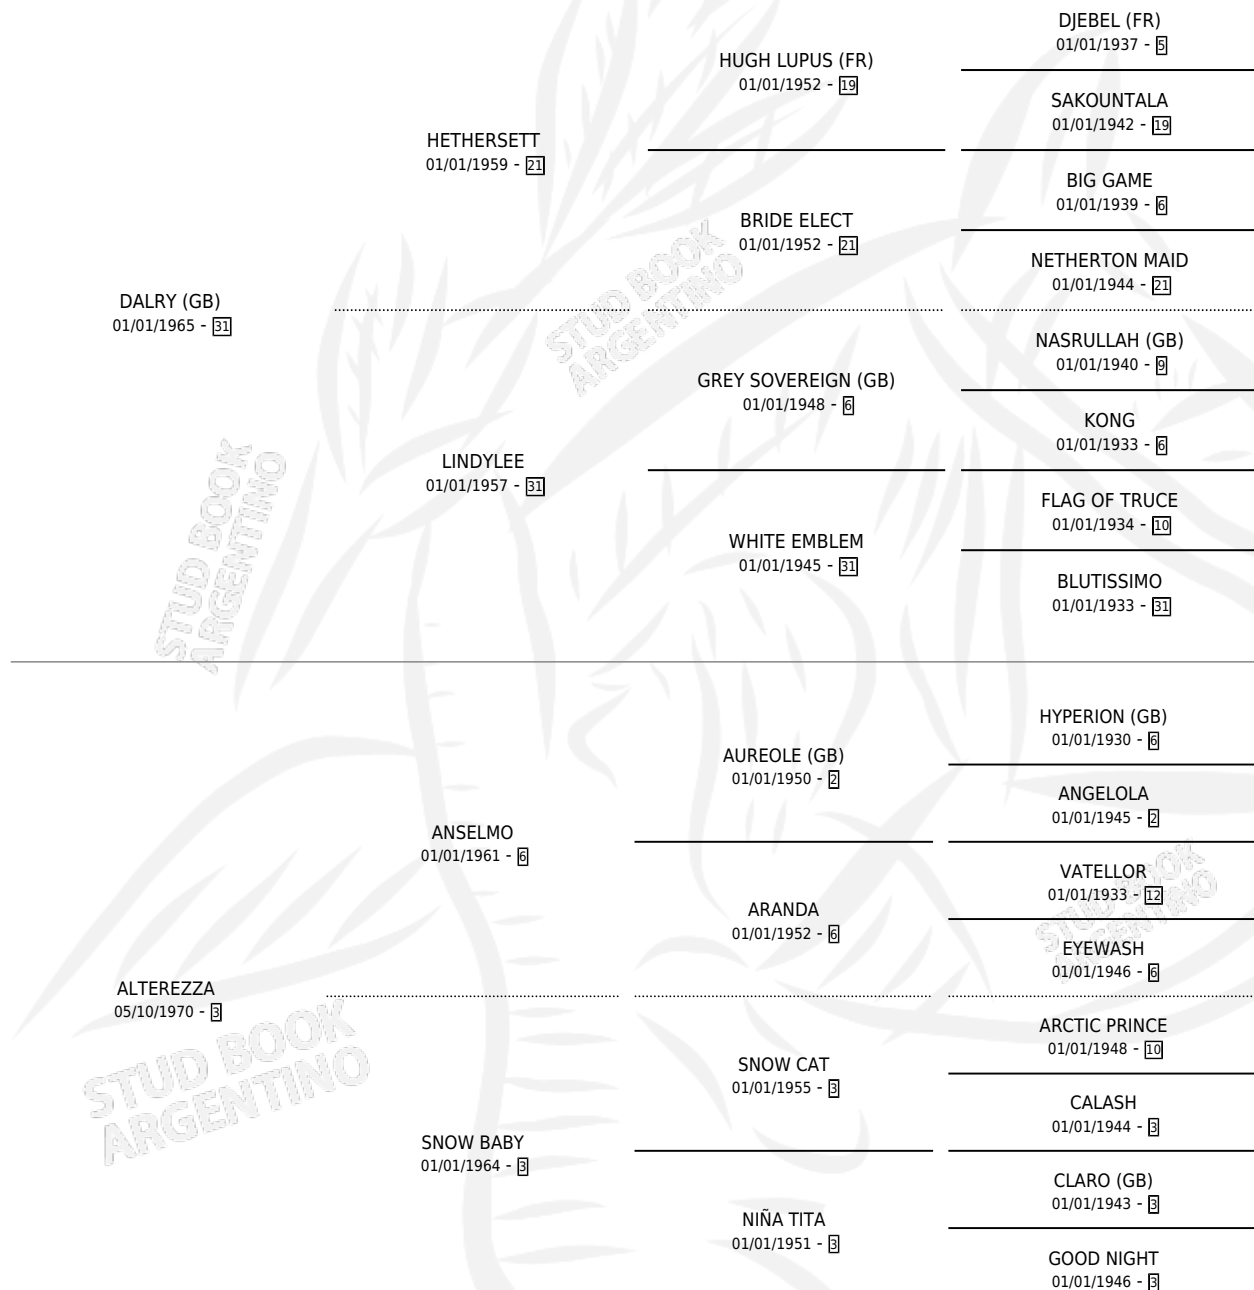

# MISS LOMA

por **DALRY (GB)** y **ALTEREZZA** por **ANSELMO**

Argentina · Hembra · Zaino · SP · 01/01/1980  
Familia 3-e · Volumen 30

## ESTADO

TIPIFICACIÓN SANGUÍNEA	✓
TIPIFICACIÓN POR ADN	X
PASAPORTE	X
IDENTIFICACIÓN POR MICROCHIP	X
REPRODUCTOR	✓

**Lugar de nacimiento:** Campo particular

**Criador:** Sin dato

~

## HIJOS

	MACHOS	HEMBRAS
9 NACIERON	3	6
6 CORRIERON	2	4
4 GANARON	1	3
<b>1</b> GANADORES <b>CL</b>	<b>1</b> GANADORES <b>GR</b>	<b>0</b> GANADORES <b>G1</b>

## PEDIGREE

**S**cimientos **9** / Efectividad **64.29%**

PADRILLO	PRODUCTO	CRIADOR	1ER SERVICIO	ÚLTIMO SERVICIO
MR. MAGU	Ø		20/10/1997	13/11/1997
<b>MISS LOMA</b> GOLD PROJAN (USA)	GOLD WEST (M A, 09/10/1997)	SIN DATO	10/10/1996	02/11/1996
<b>Datos oficiales del Stud Book Argentino</b> IBERO Documento generado el 14/05/2026	MISS IBERICA (H Z, 06/09/1996)	SIN DATO	05/09/1995	26/09/1995
MR. MAGU	MI MADRE (H Z, 26/08/1995)	SIN DATO	22/09/1994	24/09/1994
studbook.org.ar MR. MAGU	MR. LOBBY (M A, 14/09/1994)	SIN DATO	03/10/1993	05/10/1993
GRAND CHELEM (IRE)	MISS CHELEM (H Z, 24/09/1993) •MURIÓ EL 13/01/2002•	SIN DATO	15/10/1992	18/10/1992
MR. MAGU	Ø		17/11/1991	19/11/1991
MR. MAGU	ÑATA (H A, 04/11/1991)	SIN DATO	31/10/1990	27/11/1990
MR. MAGU	MADRECILLA (H A, 20/10/1990)	SIN DATO	30/09/1989	09/11/1989
FAR	Ø		10/11/1988	10/11/1988
BONETE	Ø		04/12/1987	04/12/1987
EL PRINCIPAL	Ø		27/10/1986	01/11/1986
EL PRINCIPAL	PRINCIPE GUS (M Z, 30/09/1986)	SIN DATO	09/09/1985	22/10/1985
EL PRINCIPAL	LA LOMA (H Z, 27/08/1985)	SIN DATO		