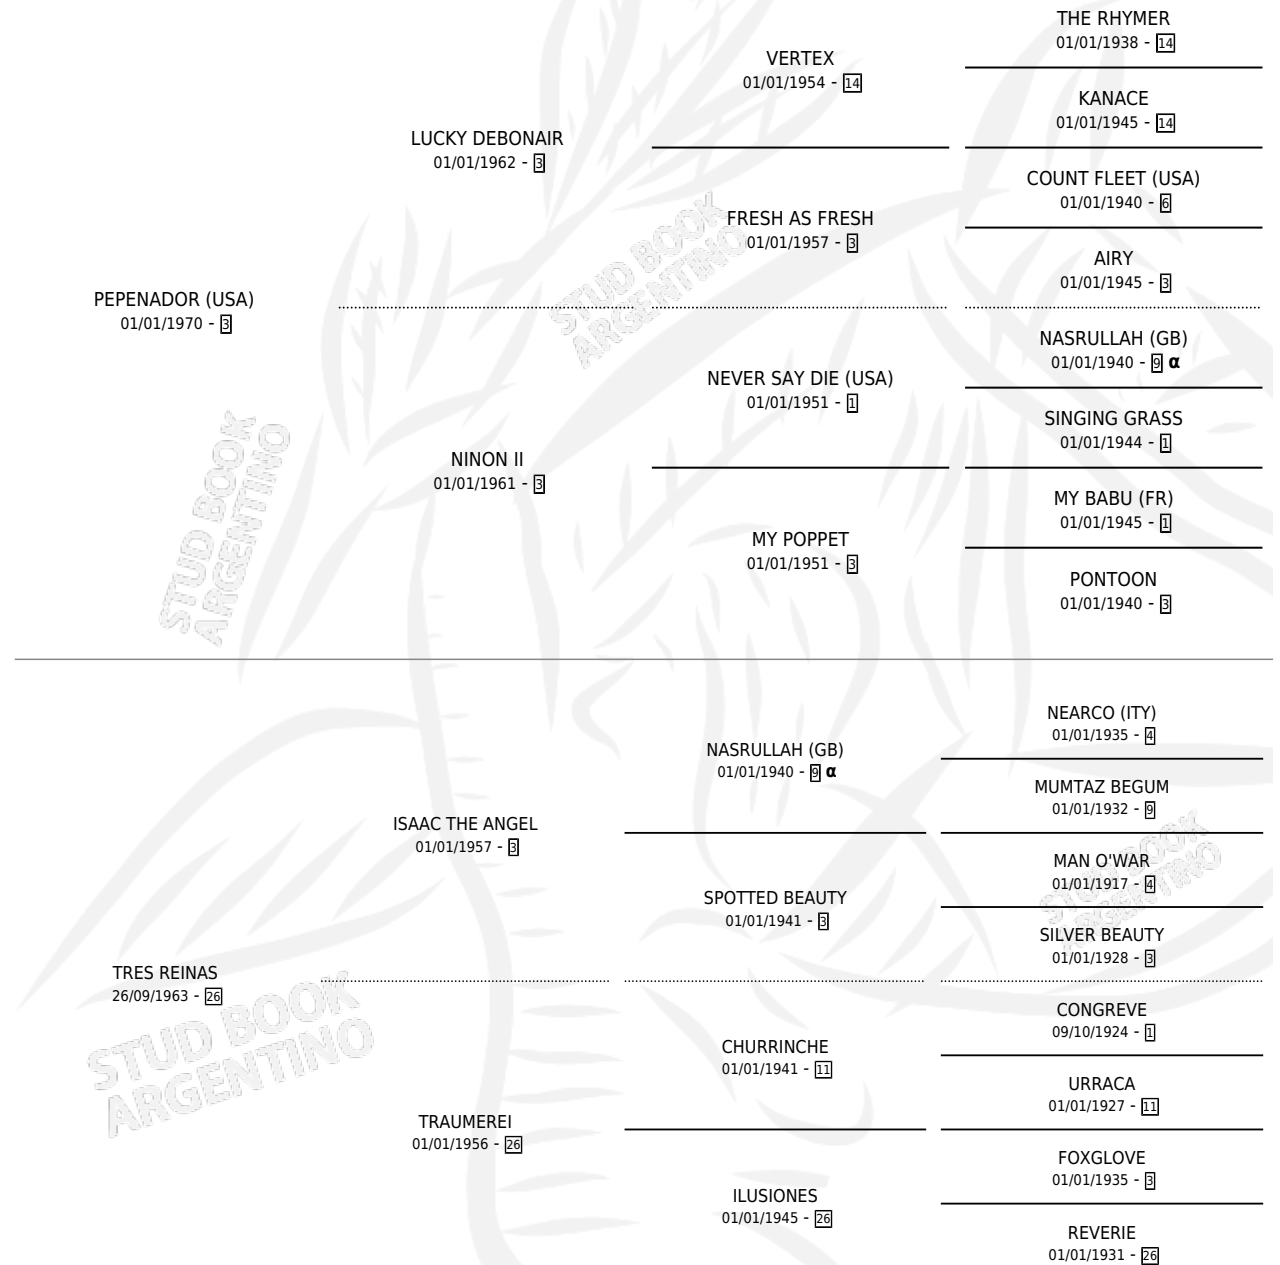

REINADORA

por **PEPENADOR (USA)** y **TRES REINAS** por **ISAAC THE ANGEL**

Argentina · Hembra · Alazan · SP · 22/08/1980
Familia 26 · Volumen 30

ESTADO

TIPIFICACIÓN SANGUÍNEA	X
TIPIFICACIÓN POR ADN	X
PASAPORTE	X
IDENTIFICACIÓN POR MICROCHIP	X
REPRODUCTOR	X

Lugar de nacimiento: Campo Particular
Criador: Sin dato

PEDIGREE

INBREEDING : α

REINADORA

Datos oficiales del Stud Book Argentino

Documento generado el 20/09/2024

studbook.org.ar