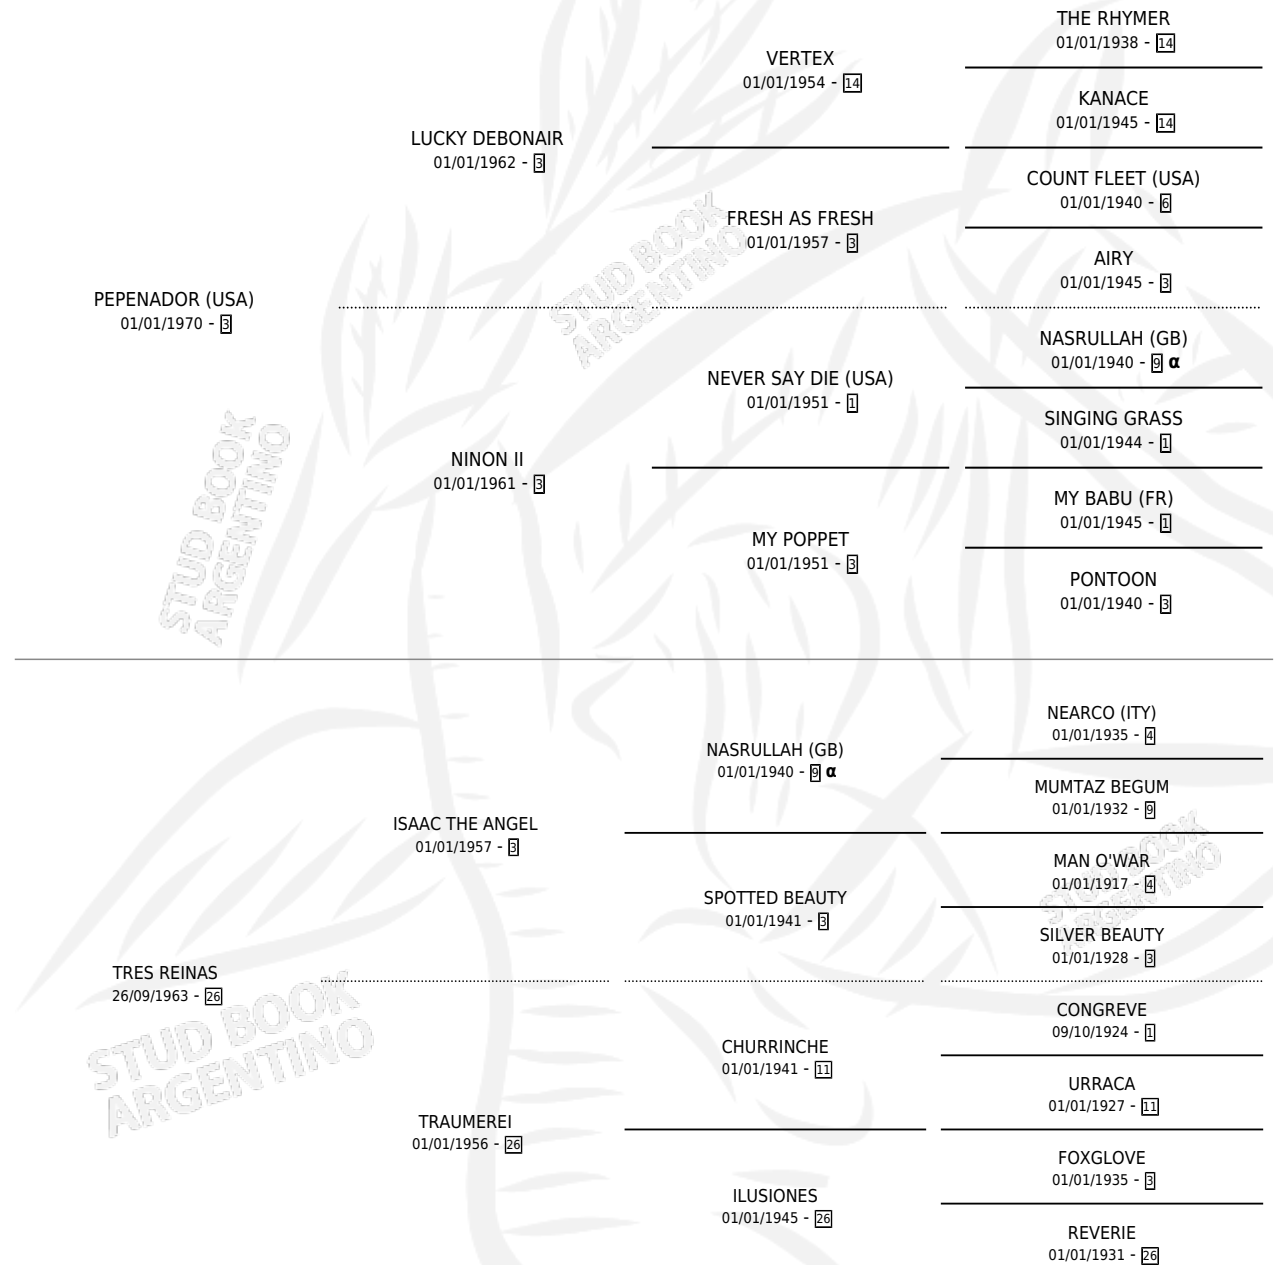

# REINADORA

por **PEPENADOR (USA)** y **TRES REINAS** por **ISAAC THE ANGEL**

Argentina · Hembra · Alazan · SP · 22/08/1980  
Familia 26 · Volumen 30

## ESTADO

TIPIFICACIÓN SANGUÍNEA	X
TIPIFICACIÓN POR ADN	X
PASAPORTE	X
IDENTIFICACIÓN POR MICROCHIP	X
REPRODUCTOR	X

**Lugar de nacimiento:** Campo particular  
**Criador:** Sin dato

## PEDIGREE

INBREEDING :  $\alpha$