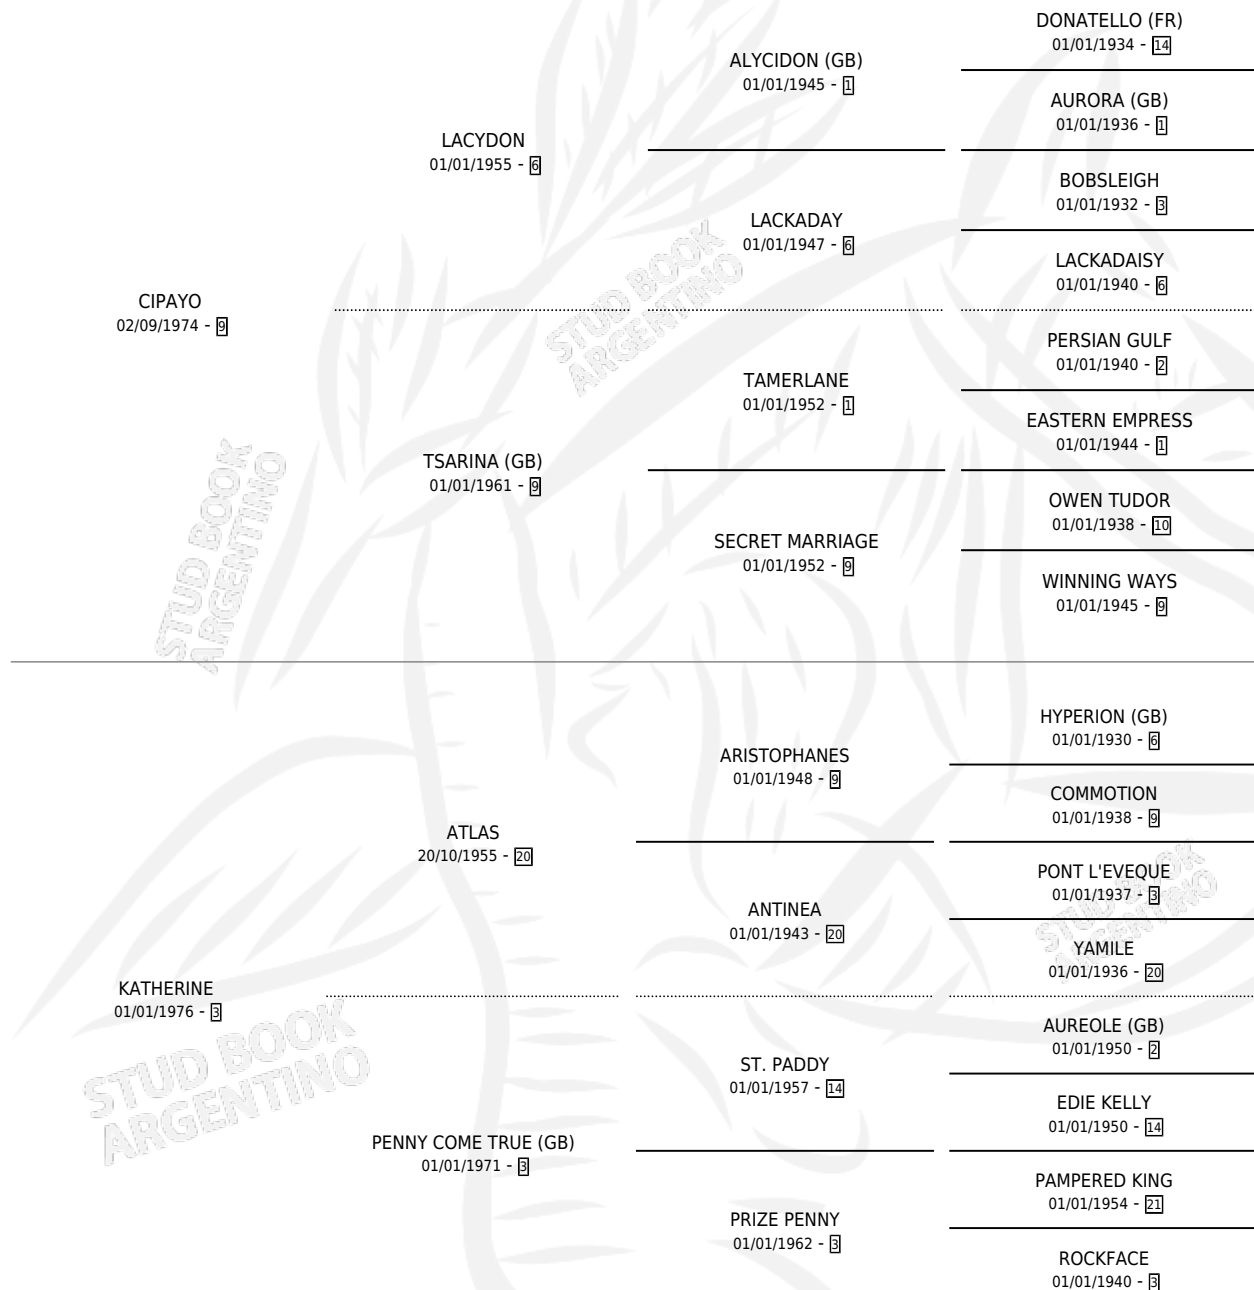

FUNKYTOWN

por CIPAYO y KATHERINE por ATLAS

Argentina · Macho · Zaino · SP · 01/01/1980
Familia 3-h · Volumen 30

ESTADO

TIPIFICACIÓN SANGUÍNEA	X
TIPIFICACIÓN POR ADN	X
PASAPORTE	X
IDENTIFICACIÓN POR MICROCHIP	X
REPRODUCTOR	✓

Lugar de nacimiento: Campo particular

Criador: Sin dato

~

HIJOS

	MACHOS	HEMBRAS
8 NACIERON	4	4
3 CORRIERON	2	1
1 GANARON	0	1
0 GANADORES CL	0 GANADORES GR	0 GANADORES G1

PEDIGREE

CAMPAÑA

Solo carreras oficiales de Argentina