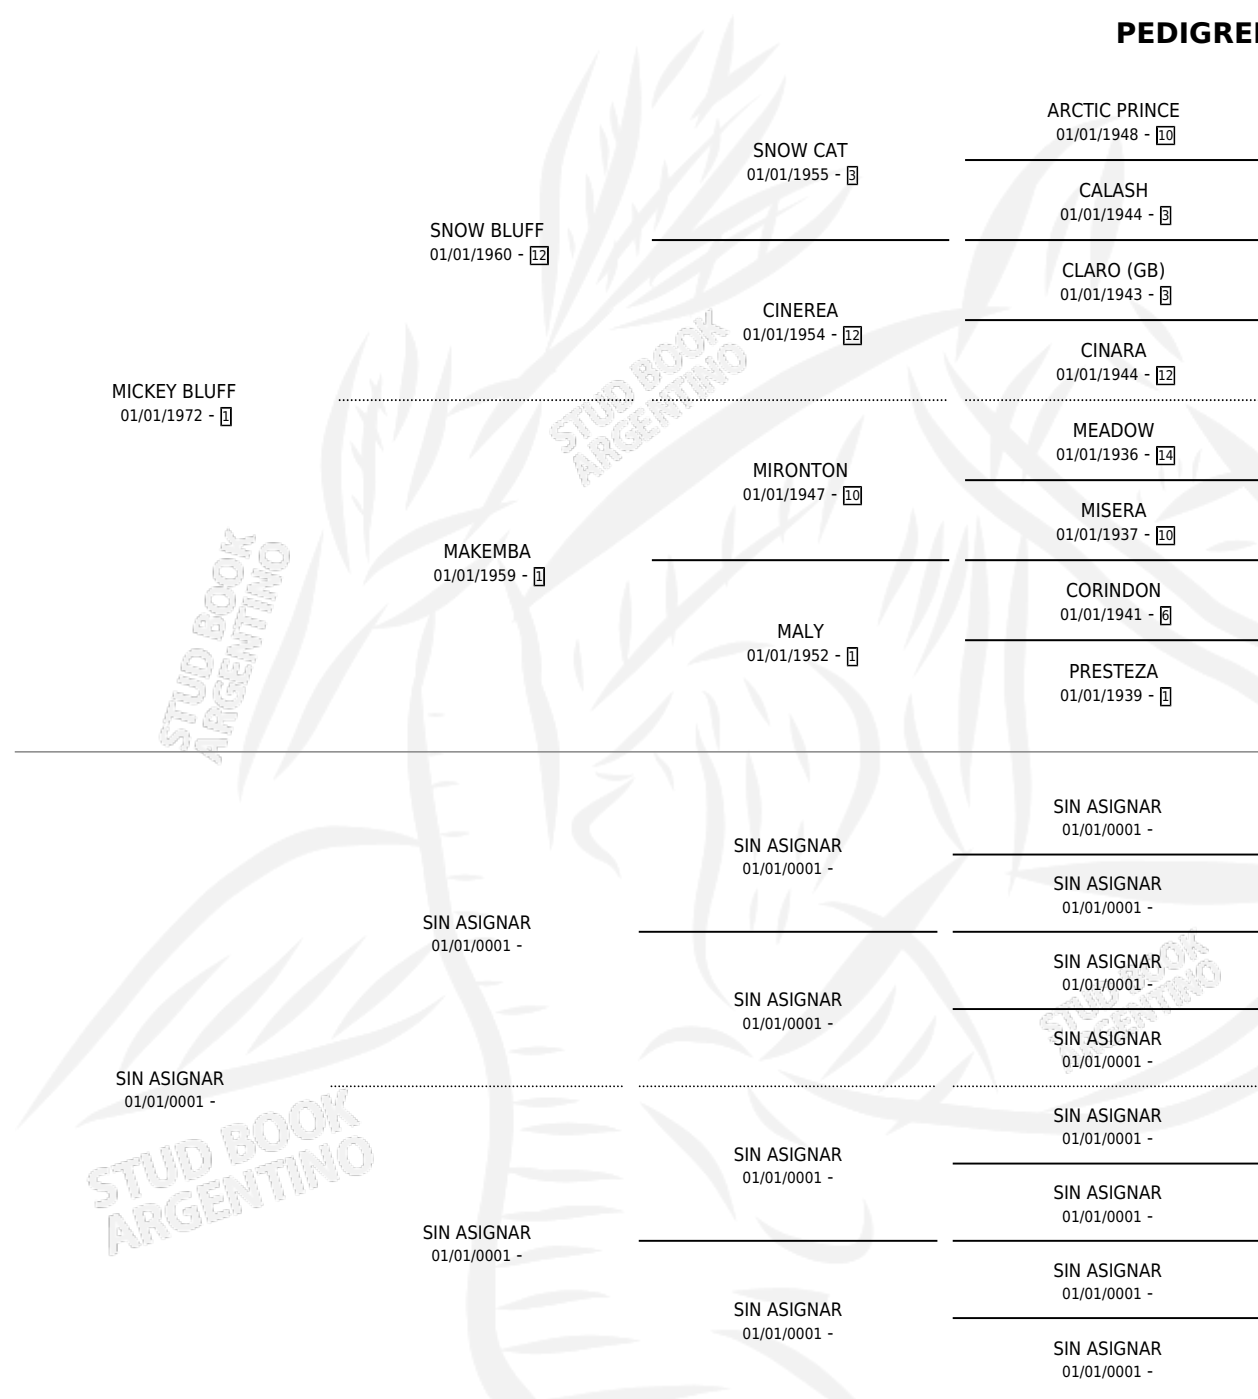

## PEDIGREE

por MICKEY BLUFF y SIN ASIGNAR por SIN ASIGNAR

Argentina · Hembra · Alazan · SP · 01/01/1980  
Familia · Volumen 30

### ESTADO

TIPIFICACIÓN SANGUÍNEA	X
TIPIFICACIÓN POR ADN	X
PASAPORTE	X
IDENTIFICACIÓN POR MICROCHIP	X
REPRODUCTOR	✓

**Lugar de nacimiento:** Campo particular

**Criador:** Sin dato

~

### HIJOS

	MACHOS	HEMBRAS
1 NACIERON	0	1
1 CORRIERON	0	1
1 GANARON	0	1
<b>0</b> GANADORES CL	<b>0</b> GANADORES GR	<b>0</b> GANADORES G1

S

mientos 1 / Efectividad 50.00%

**PADRILLO**

**PRODUCTO**

**CRIADOR**