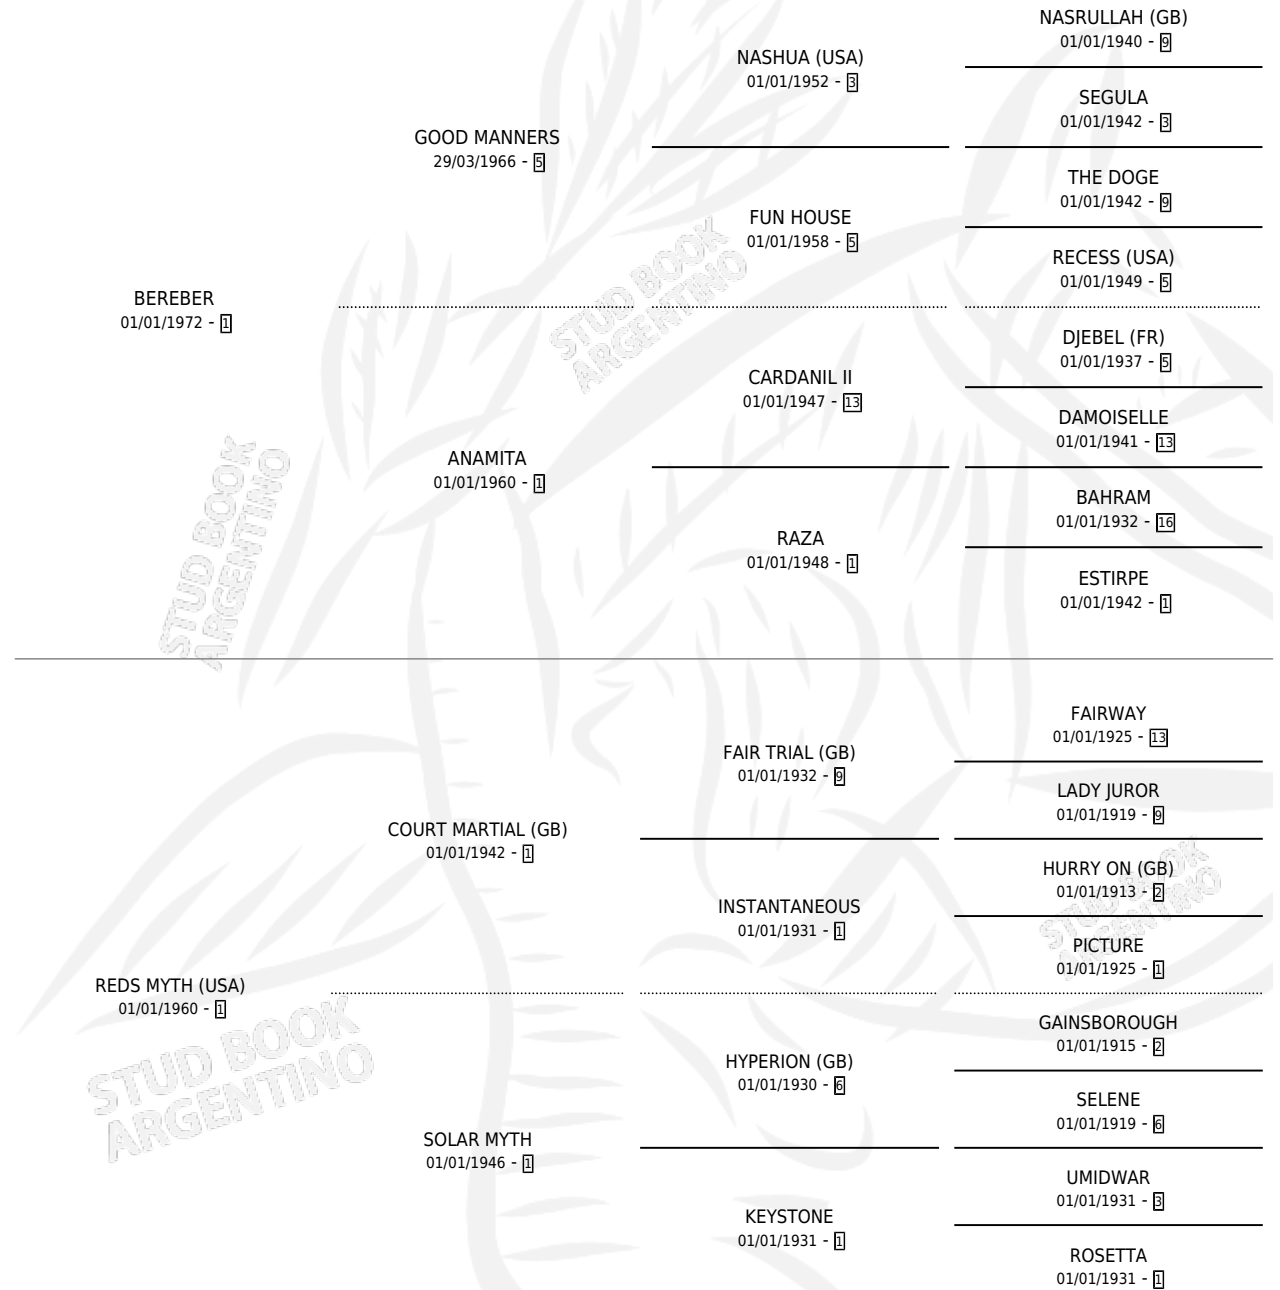

FABULESCO

por **BEREBER** y **REDS MYTH (USA)** por **COURT MARTIAL (GB)**

Argentina · Macho · No Consigna · SP · 01/01/1980
Familia 1-w · Volumen 30

ESTADO

TIPIFICACIÓN SANGUÍNEA	X
TIPIFICACIÓN POR ADN	X
PASAPORTE	X
IDENTIFICACIÓN POR MICROCHIP	X
REPRODUCTOR	X

Lugar de nacimiento: Campo particular

Criador: Sin dato

PEDIGREE