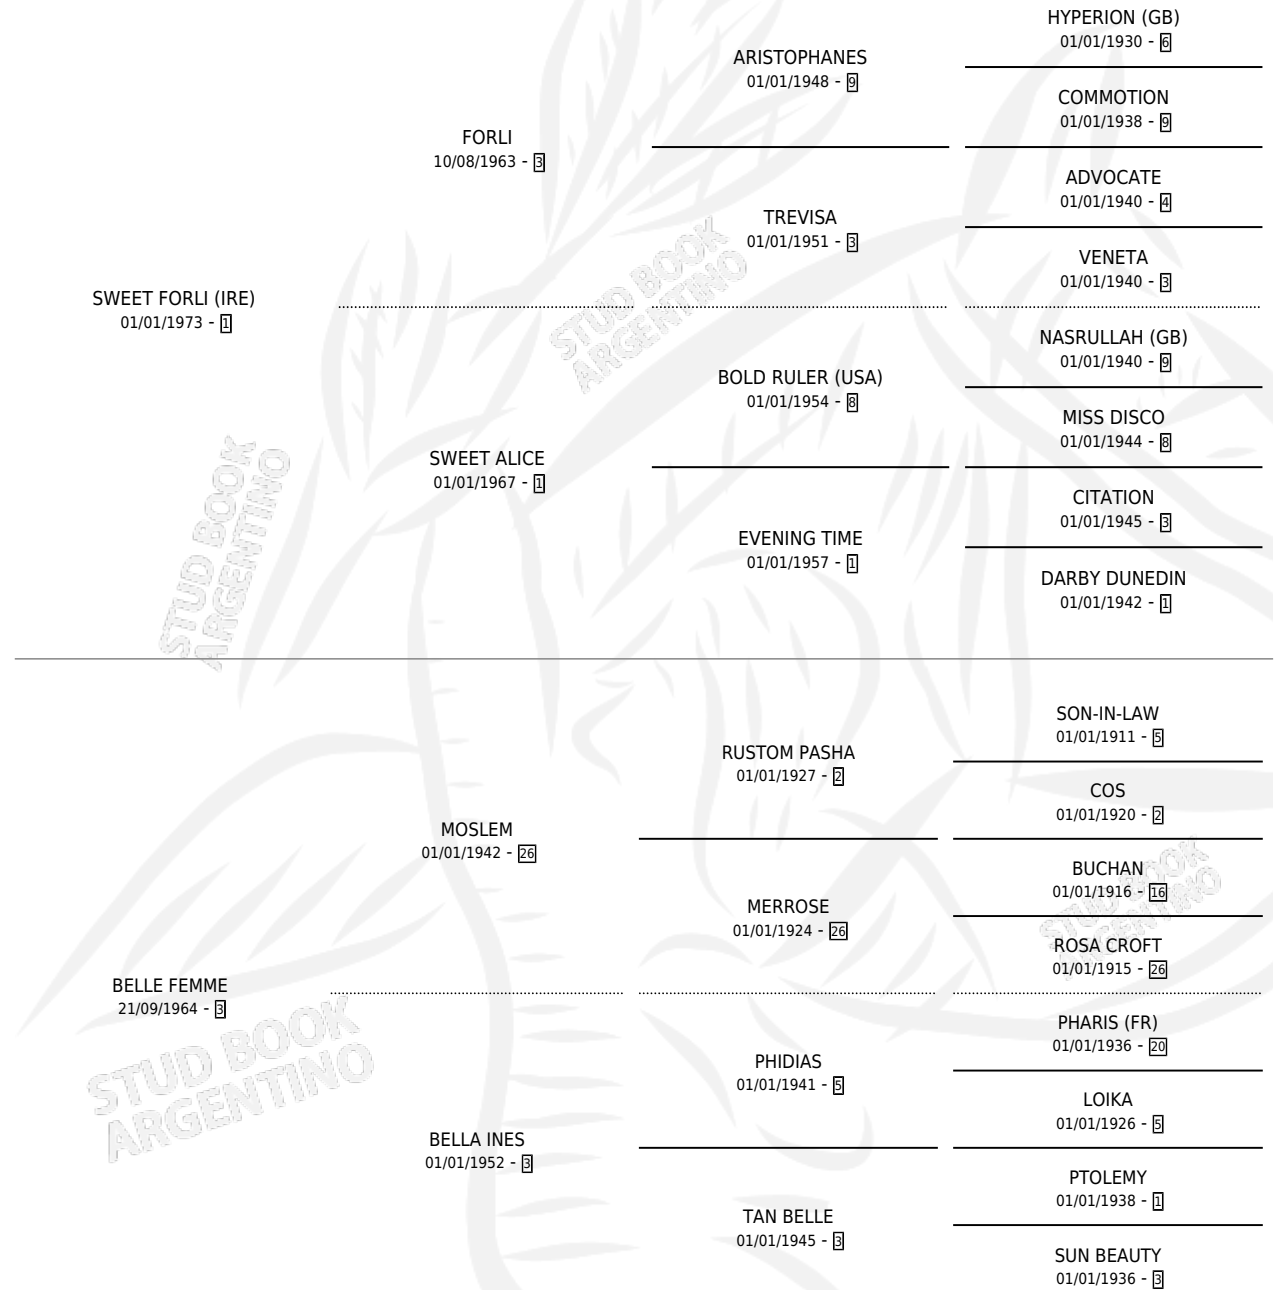

MINDANAO

por SWEET FORLI (IRE) y BELLE FEMME por MOSLEM

Argentina · Macho · Zaino · SP · 26/07/1980
Familia 3-d · Volumen 30

ESTADO

TIPIFICACIÓN SANGUÍNEA	X
TIPIFICACIÓN POR ADN	X
PASAPORTE	X
IDENTIFICACIÓN POR MICROCHIP	X
REPRODUCTOR	X

Lugar de nacimiento: Campo particular

Criador: Sin dato

PEDIGREE

CAMPAÑA

Solo carreras oficiales de Argentina

POR EDAD

EDAD	CC	1°	2°	3°	4°	5°	NP	CLC	CLG	CLCG1	CLGG1	IMPORTE	GANANCIA / CC
2 AÑOS	5	2	2	1	0	0	0	2	0	0	0	\$0	\$0
3 AÑOS	2	0	0	0	0	2	0	2	0	1	0	\$0	\$0
TOTALES	7	2	2	1	0	2	0	4	0	1	0	\$0	\$0
%		28.6%	28.6%	14.3%	0.0%	28.6%	0.0%	57.1%	0.0%	25.0%	0.0%		