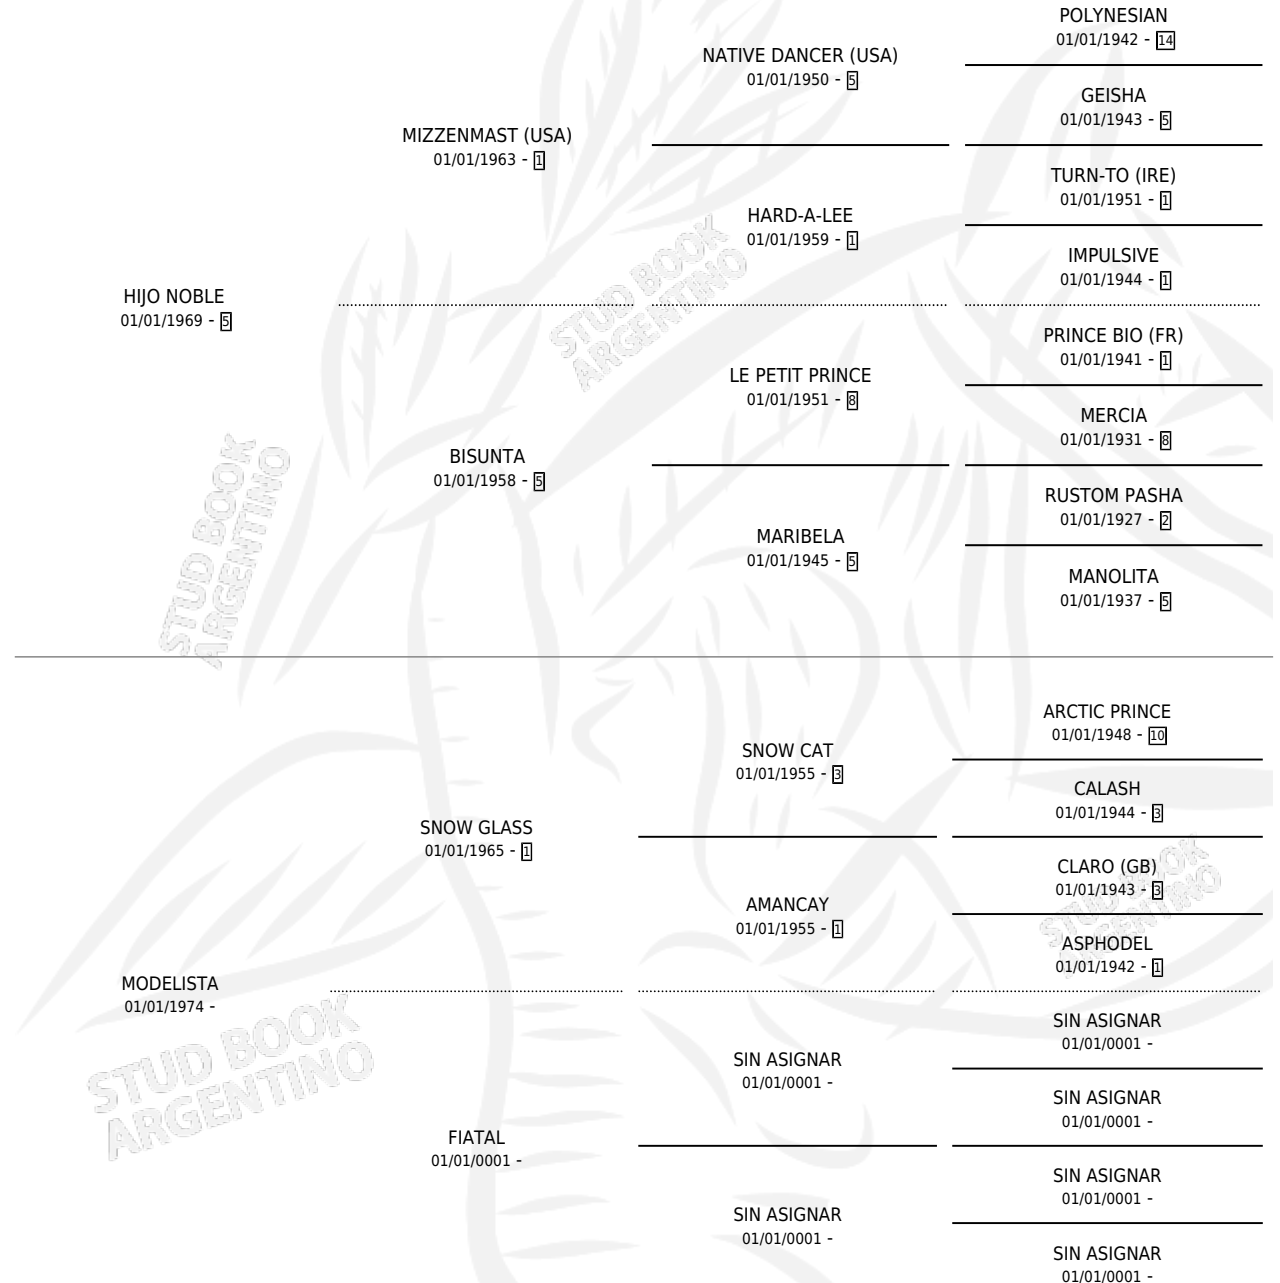

Lugar de nacimiento: Campo particular

Criador: Sin dato

~

HIJOS

	MACHOS	HEMBRAS
1 NACIERON	0	1
SIN ACTUACIONES		

PEDIGREE

S

mientos 1 / Efectividad 25.00%

PADRILLO	PRODUCTO	CRIADOR	1ER SERVICIO	ÚLTIMO SERVICIO
SIN ANTOJO	∅		28/08/1986	26/09/1986
HIJA ESMERADA	∅		29/08/1985	27/09/1985
Datos oficiales del Stud Book Argentino				
SIN ANTOJO	CHE MARIASOL (H A, 01/10/1984)	SIN DATO		
SIN ANTOJO	∅			