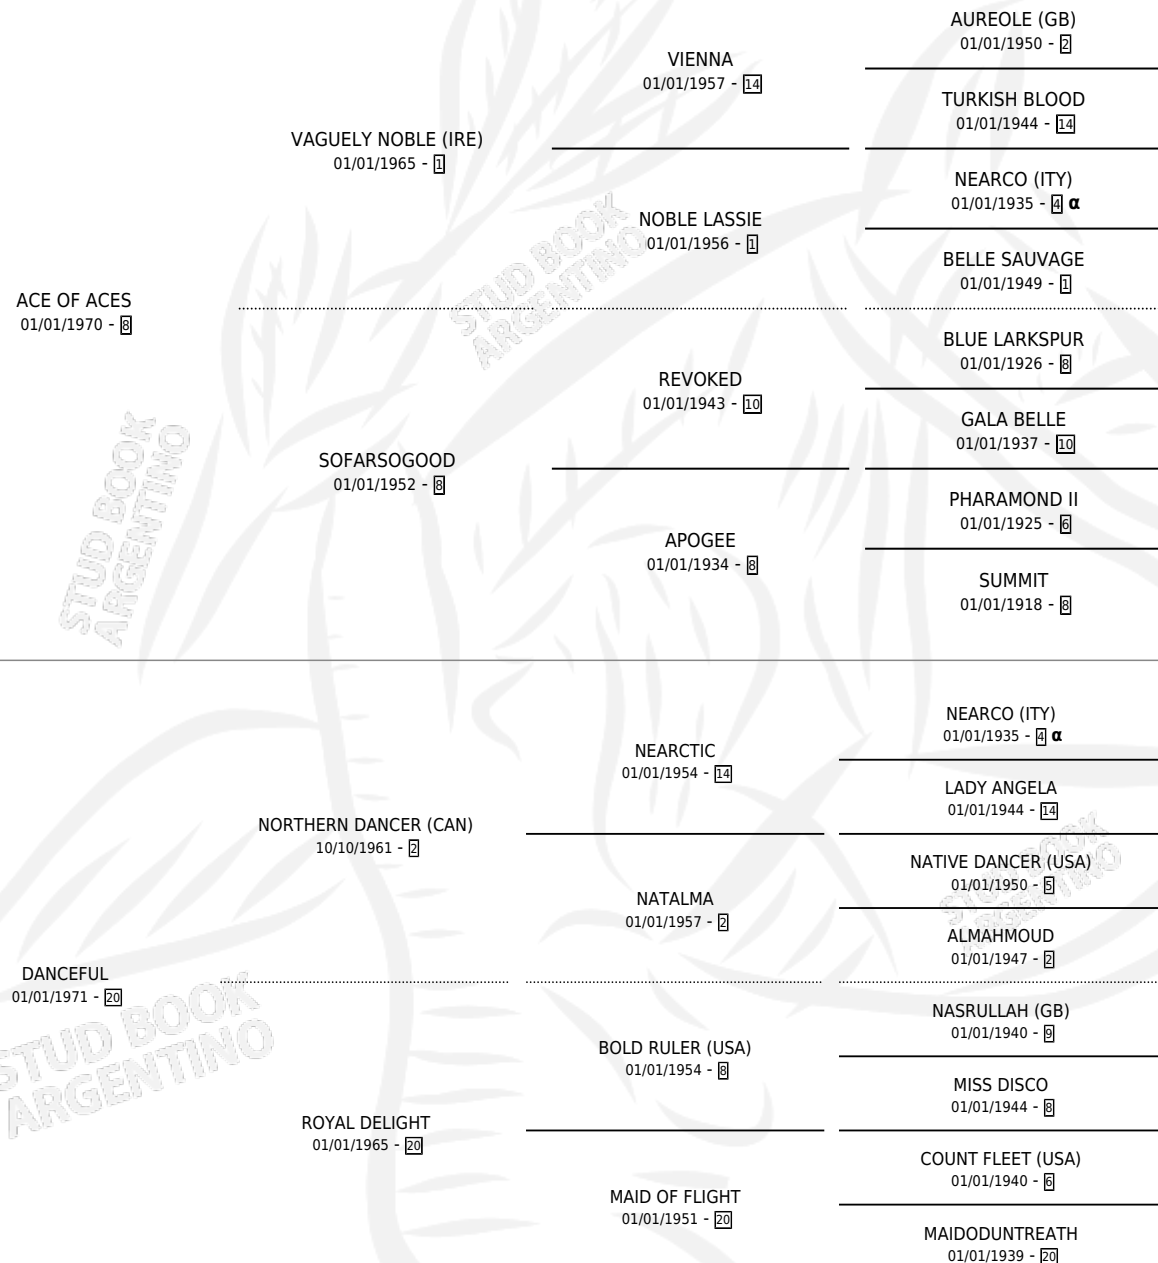

ACE OF DANCE (USA)

por ACE OF ACES y DANCEFUL por NORTHERN DANCER (CAN)

Estados Unidos · Hembra · Zaino Colorado · SP ·
01/01/1979
Familia 20 · Volumen web

ESTADO

TIPIFICACIÓN SANGUÍNEA	✓
TIPIFICACIÓN POR ADN	X
PASAPORTE	X
IDENTIFICACIÓN POR MICROCHIP	X
REPRODUCTOR	✓

Lugar de nacimiento: Estados Unidos

Criador: Extranjero

~

HIJOS

	MACHOS	HEMBRAS
10 NACIERON	9	1
6 CORRIERON	6	0
5 GANARON	5	0
0 GANADORES CL	0 GANADORES GR	0 GANADORES G1

PEDIGREE

INBREEDING : α

CAMPAÑA

Solo carreras oficiales de Argentina

POR EDAD

EDAD	CC	1°	2°	3°	4°	5°	NP	CLC	CLG	CLCG1	CLGG1	IMPORTE	GANANCIA / CC
3 AÑOS	1	1	0	0	0	0	0	0	0	0	0	\$0	\$0
4 AÑOS	1	1	0	0	0	0	0	0	0	0	0	\$0	\$0
TOTALES	2	2	0	0	0	0	0	0	0	0	0	\$0	\$0
%		100%	0.0%	0.0%	0.0%	0.0%	0.0%	0.0%	0.0%	0.0%	0.0%		