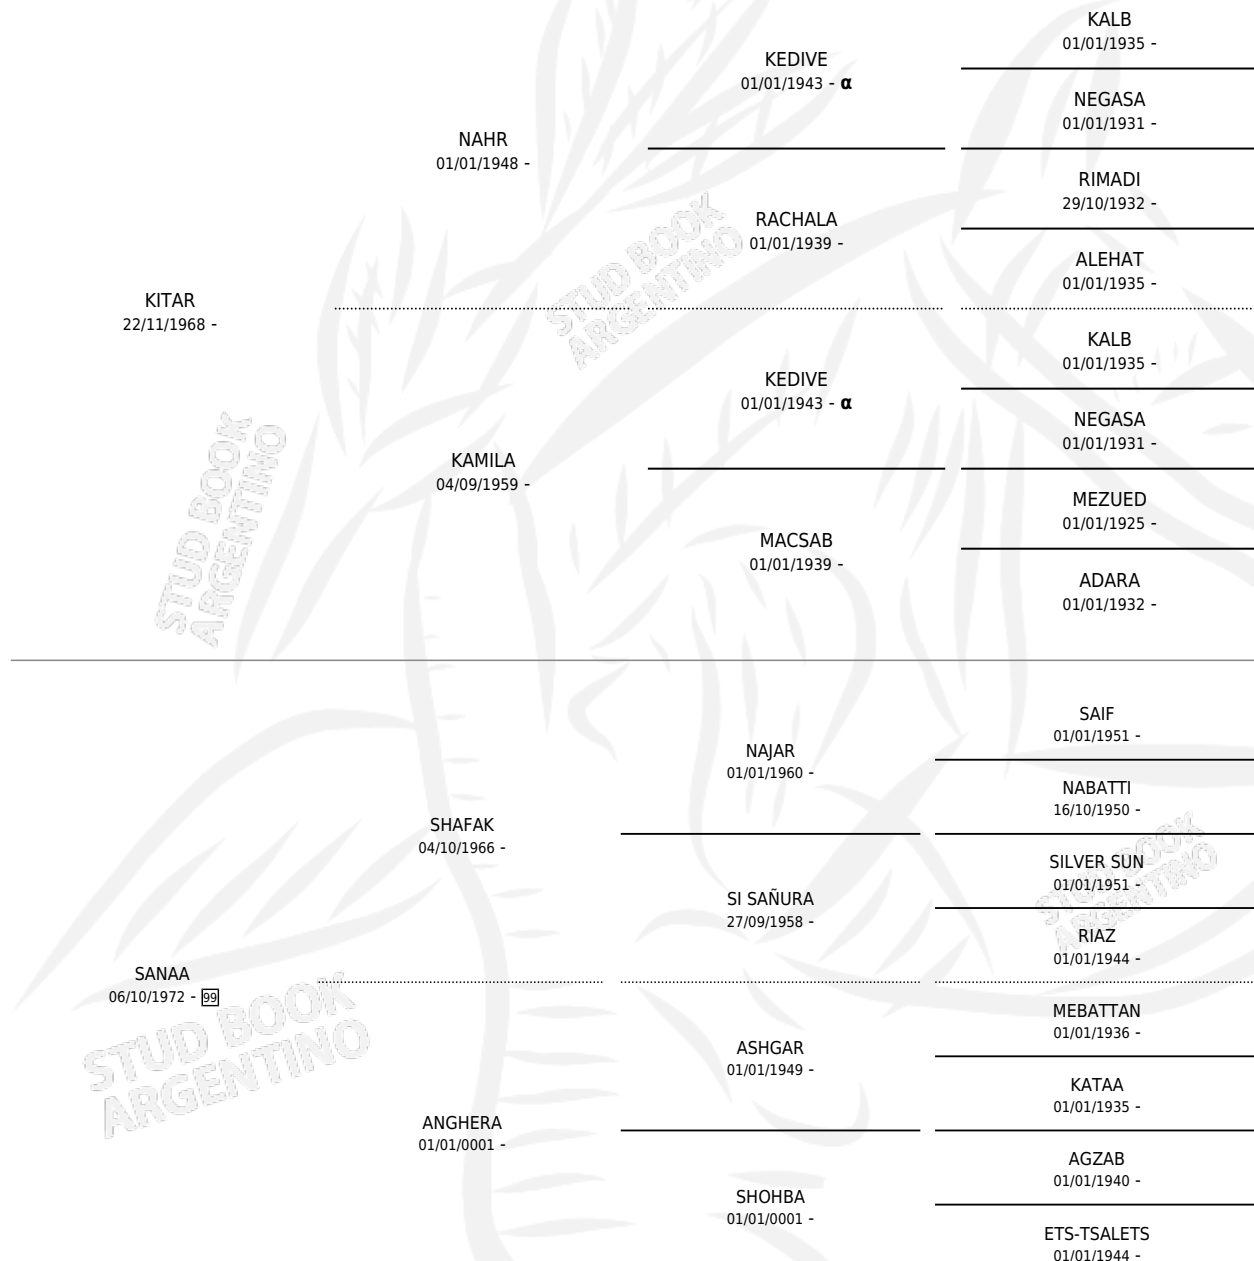

SARA

por KITAR y SANAA por SHAFAK

Argentina · Hembra · Zaino · AP · 23/07/1980
Familia 99 · Volumen 30

ESTADO

TIPIFICACIÓN SANGUÍNEA	X
TIPIFICACIÓN POR ADN	X
PASAPORTE	X
IDENTIFICACIÓN POR MICROCHIP	X
REPRODUCTOR	✓

Lugar de nacimiento: Campo particular

Criador: Sin dato

~

HIJOS

	MACHOS	HEMBRAS
3 NACIERON	0	3
1 CORRIERON	0	1

SIN ACTUACIONES

PEDIGREE

INBREEDING : α

S

mientos 3 / Efectividad 75.00%

PADRILLO	PRODUCTO	CRIADOR	1ER SERVICIO	ÚLTIMO SERVICIO
POLAWIO	∅		15/10/1990	22/11/1990
SARA POLAWIO	EV SARAH (H T, 03/10/1990)	SIN DATO	08/11/1989	12/11/1989
Datos oficiales del Stud Book Argentino POLAWIO	SABAWIA (H T, 28/10/1989)	SIN DATO	11/11/1988	15/11/1988
Documentado generado el 06/05/2026 POLAWIO studbook.org.ar	SAWIA (H T, 02/10/1988)	SIN DATO	02/11/1987	06/11/1987