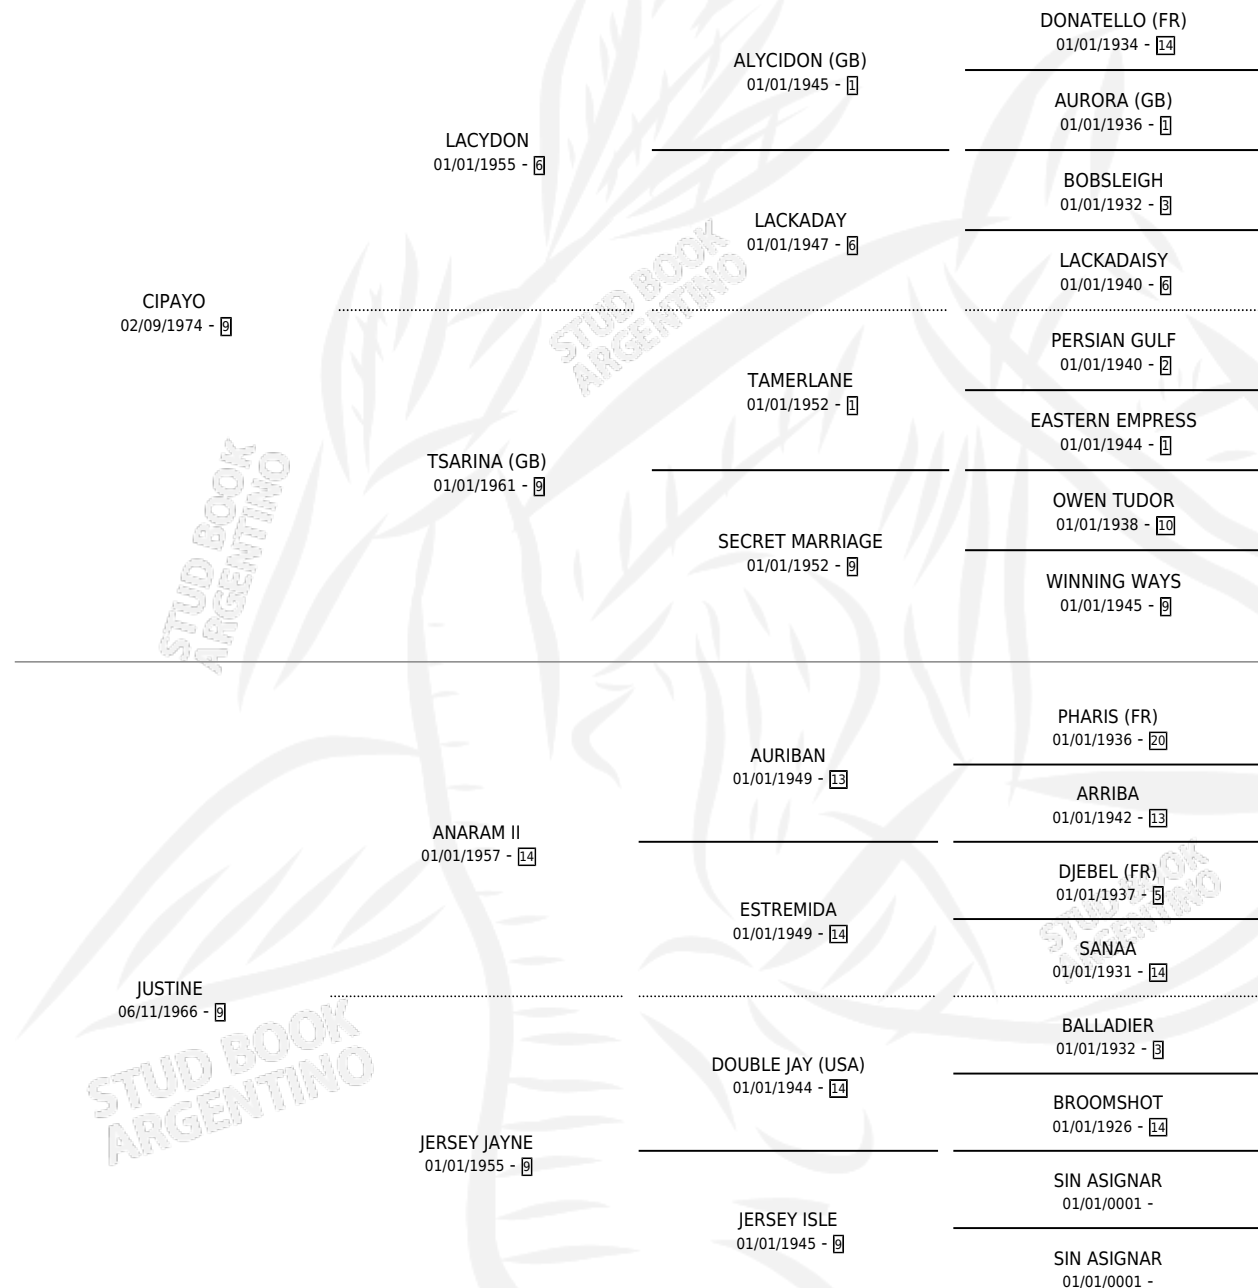

Lugar de nacimiento: Campo particular

Criador: Villamil Luis Edmundo

~

HIJOS

	MACHOS	HEMBRAS
7 NACIERON	3	4
5 CORRIERON	2	3
2 GANARON	1	1
0 GANADORES CL	0 GANADORES GR	0 GANADORES G1

PEDIGREE

CAMPAÑA

Solo carreras oficiales de Argentina