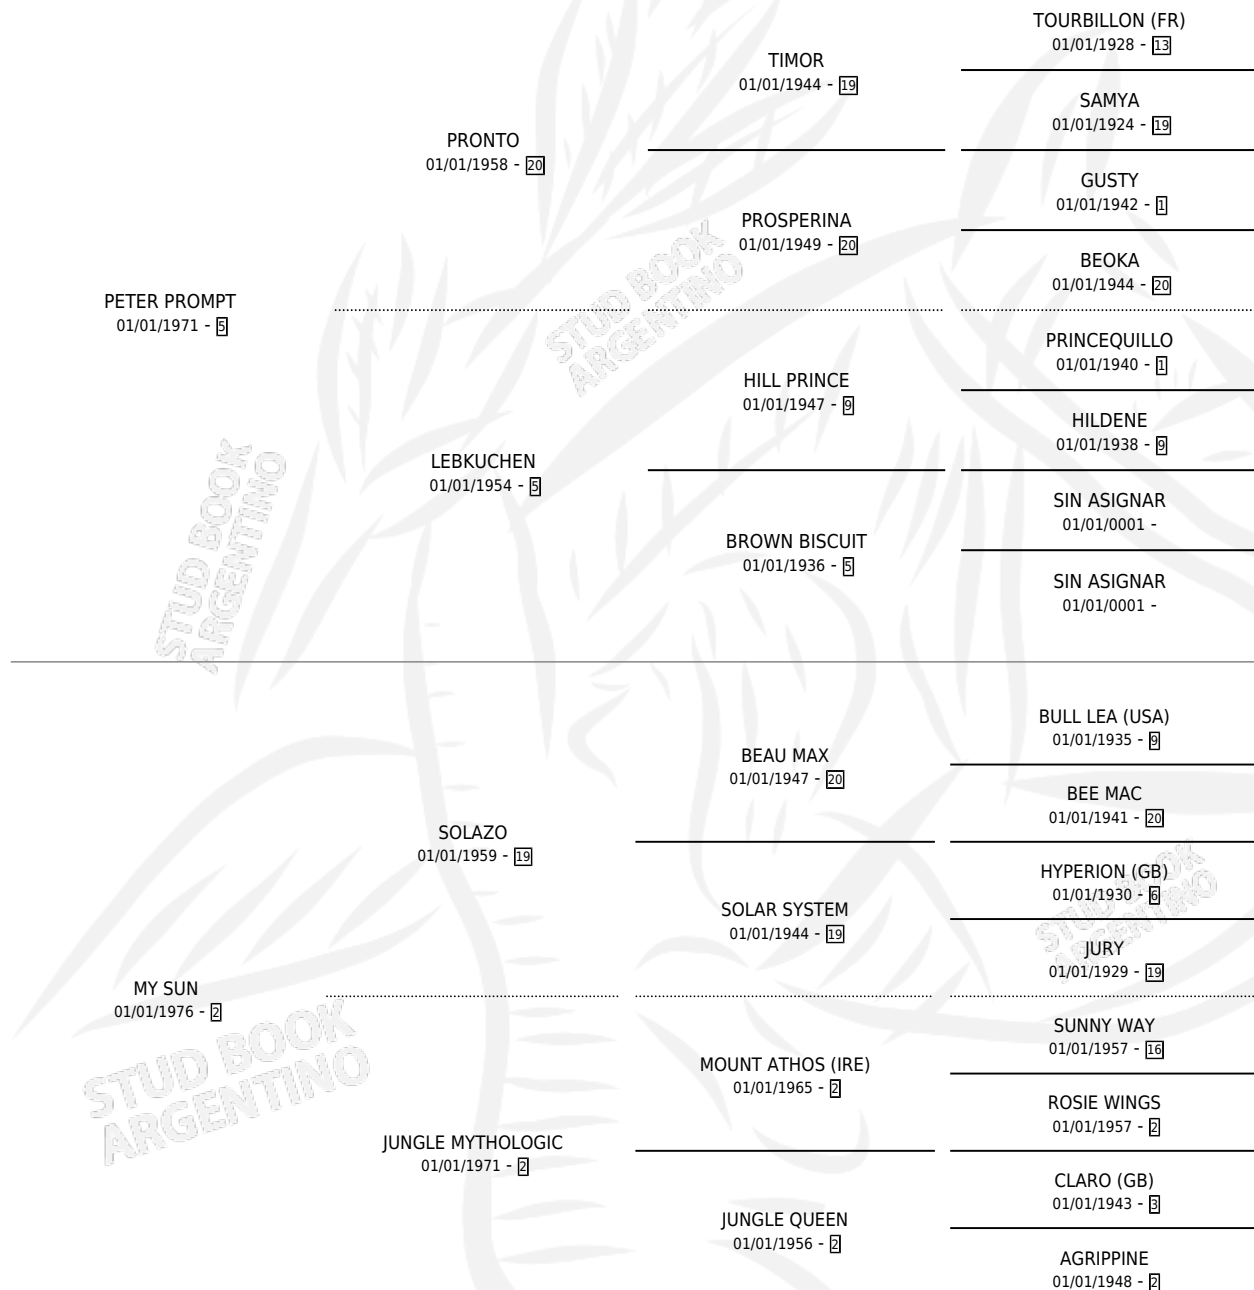

MY JUNGLE

por **PETER PROMPT** y **MY SUN** por **SOLAZO**

Argentina · Hembra · Zaino Doradillo · SP · 01/01/1980
Familia 2-g · Volumen 30

ESTADO

TIPIFICACIÓN SANGUÍNEA	✓
TIPIFICACIÓN POR ADN	X
PASAPORTE	X
IDENTIFICACIÓN POR MICROCHIP	X
REPRODUCTOR	✓

Lugar de nacimiento: Campo particular

Criador: Comalal

~

HIJOS

	MACHOS	HEMBRAS
9 NACIERON	1	8
5 CORRIERON	0	5
2 GANARON	0	2
0 GANADORES CL	0 GANADORES GR	0 GANADORES G1

PEDIGREE