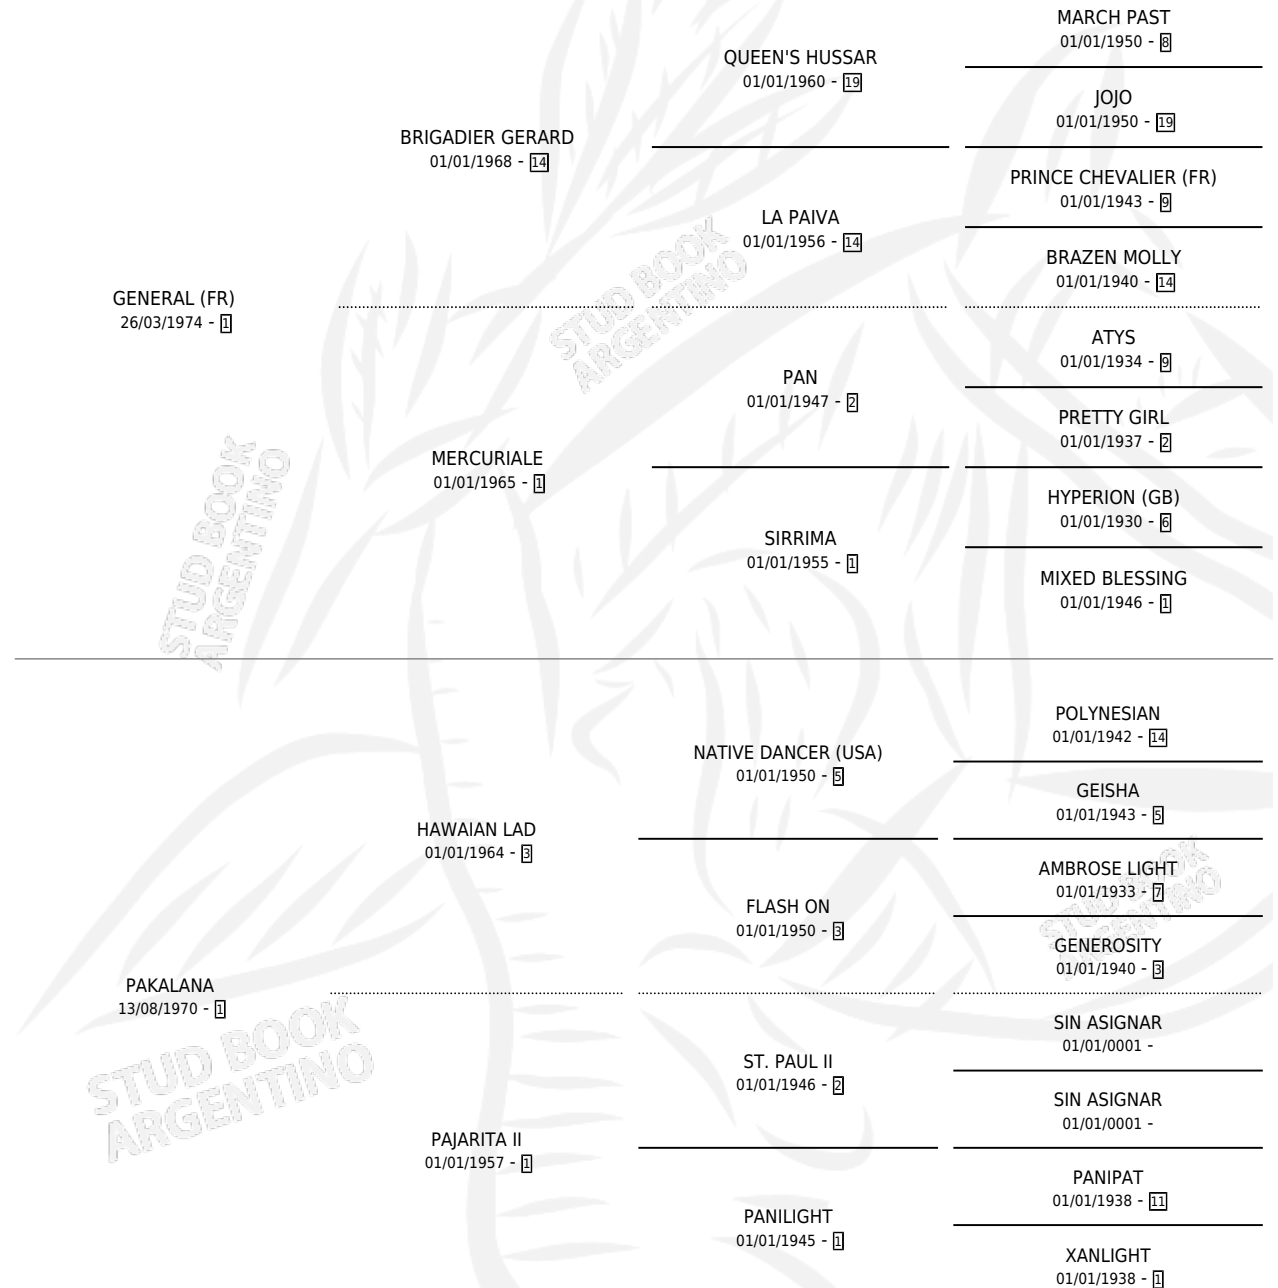

PETAİN

por **GENERAL (FR)** y **PAKALANA** por **HAWAĪAN LAD**

Argentina · Macho · Zaino Colorado · SP · 15/08/1980
Familia 1-m · Volumen 30

ESTADO

TIPIFICACIÓN SANGUÍNEA	✓
TIPIFICACIÓN POR ADN	X
PASAPORTE	X
IDENTIFICACIÓN POR MICROCHIP	X
REPRODUCTOR	✓

Lugar de nacimiento: Campo particular

Criador: Sin dato

~

HIJOS

	MACHOS	HEMBRAS
23 NACIERON	12	11
5 CORRIERON	3	2
4 GANARON	2	2
0 GANADORES CL	0 GANADORES GR	0 GANADORES G1

PEDIGREE

CAMPAÑA

Solo carreras oficiales de Argentina