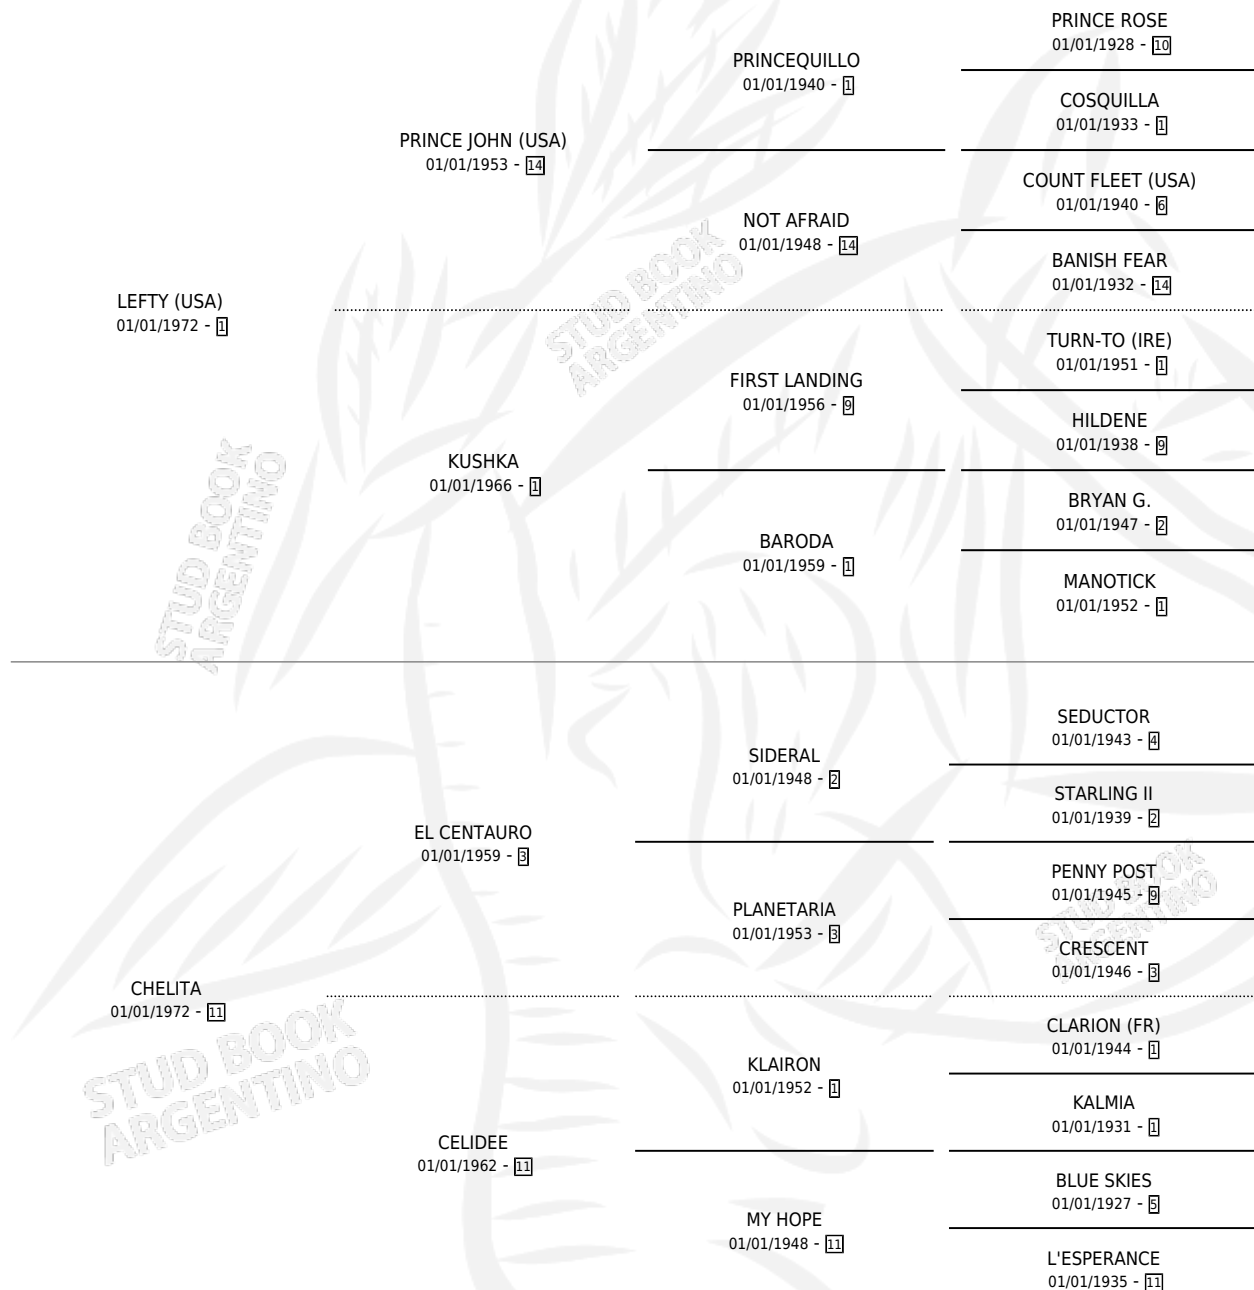

CHINGOLO

por **LEFTY (USA)** y **CHELITA** por **EL CENTAURO**

Argentina · Macho · Zaino Colorado · SP · 01/01/1980
Familia 11-g · Volumen 30

ESTADO

TIPIFICACIÓN SANGUÍNEA	✓
TIPIFICACIÓN POR ADN	X
PASAPORTE	X
IDENTIFICACIÓN POR MICROCHIP	X
REPRODUCTOR	✓

Lugar de nacimiento: Campo particular

Criador: Sin dato

~

HIJOS

	MACHOS	HEMBRAS
60 NACIERON	35	25
16 CORRIERON	11	5
8 GANARON	6	2

1
GANADORES **CL**

1
GANADORES **GR**

1
GANADORES **G1**

PEDIGREE

CAMPAÑA

Solo carreras oficiales de Argentina

POR EDAD

EDAD	CC	1°	2°	3°	4°	5°	NP	CLC	CLG	CLCG1	CLGG1	IMPORTE	GANANCIA / CC
5 AÑOS	1	1	0	0	0	0	0	0	0	0	0	\$0	\$0
6 AÑOS	4	3	0	1	0	0	0	0	0	0	0	\$0	\$0
TOTALES	5	4	0	1	0	0	0	0	0	0	0	\$0	\$0
%		80.0%	0.0%	20.0%	0.0%	0.0%	0.0%	0.0%	0.0%	0.0%	0.0%		