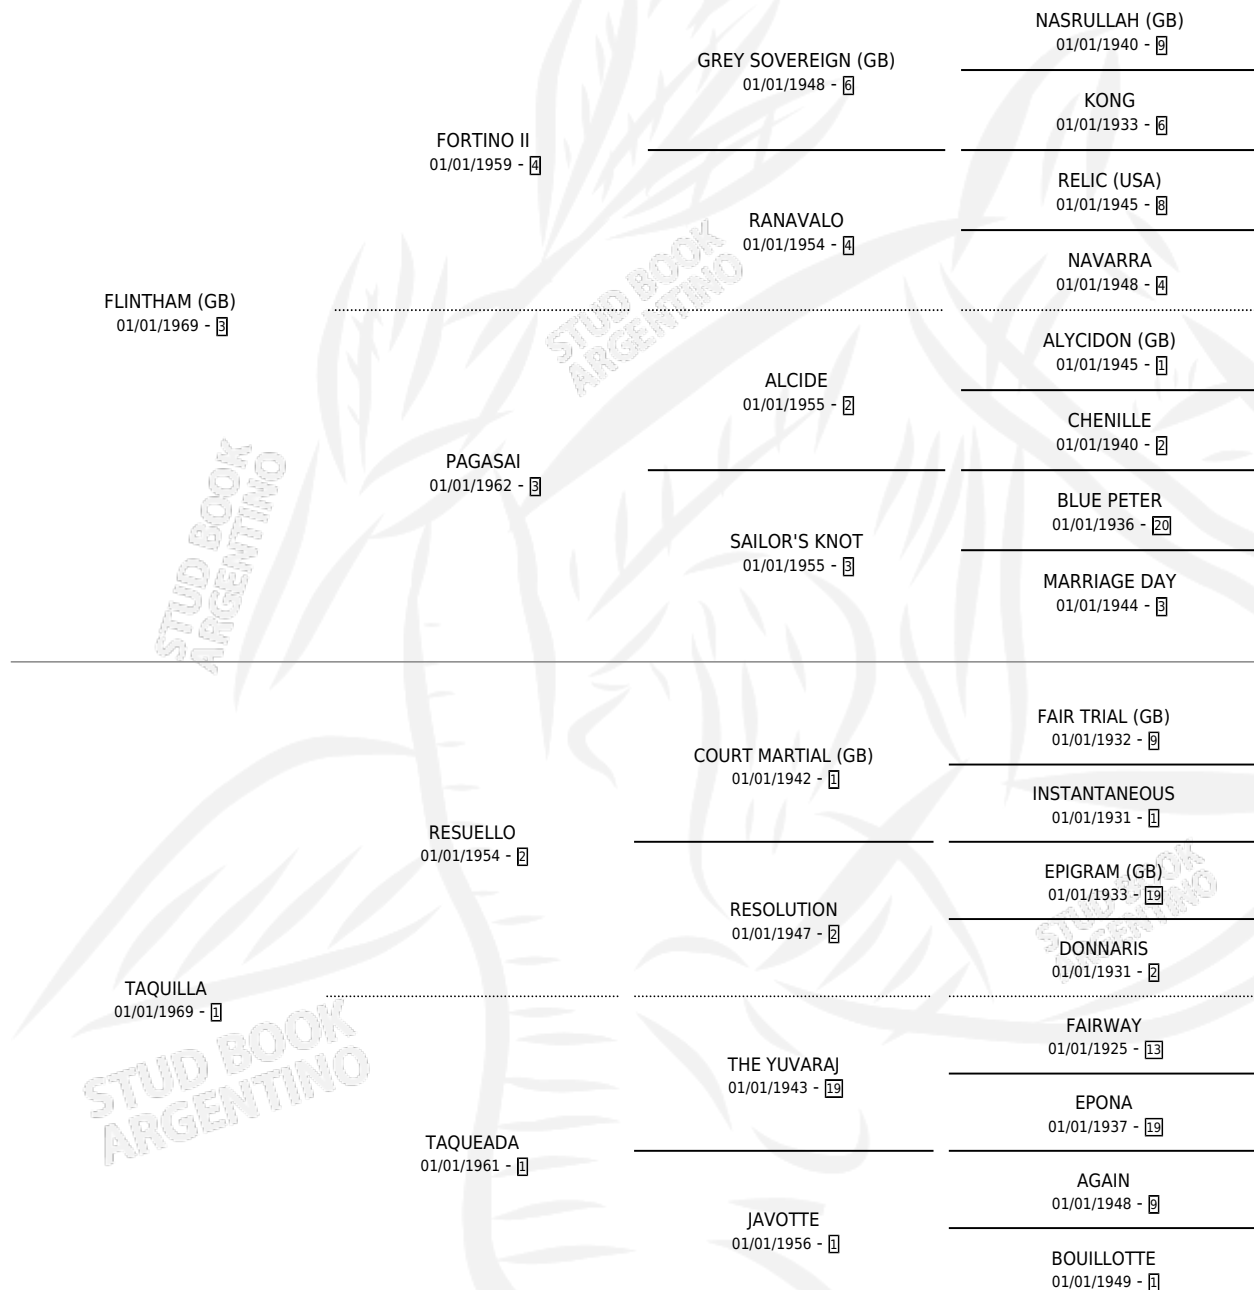

TAQUIA

por **FLINTHAM (GB)** y **TAQUILLA** por **RESUELLO**

Argentina · Hembra · Zaino · SP · 07/08/1980
Familia 1-d · Volumen 30

ESTADO

TIPIFICACIÓN SANGUÍNEA	✓
TIPIFICACIÓN POR ADN	X
PASAPORTE	X
IDENTIFICACIÓN POR MICROCHIP	X
REPRODUCTOR	✓

Lugar de nacimiento: Campo particular

Criador: Sin dato

~

HIJOS

	MACHOS	HEMBRAS
6 NACIERON	4	2
4 CORRIERON	3	1
4 GANARON	3	1
0 GANADORES CL	0 GANADORES GR	0 GANADORES G1

PEDIGREE

S

cimientos 6 / Efectividad 60.00%

PADRILLO	PRODUCTO	CRIADOR	1ER SERVICIO	ÚLTIMO SERVICIO
MISTER MARCO	MISS TAQUI (H ZD, 05/08/1996)	SIN DATO	30/08/1995	30/08/1995
TAQUIA	∅		11/11/1994	14/12/1994
Datos oficiales del Stud Book Argentino	∅		26/11/1993	26/11/1993
Documentado generado el 06/05/2026				
TRIPLICADOR	FLINTERO (M ZD, 07/10/1992)	SIN DATO	02/11/1991	02/11/1991
studbook.org.ar	ANTHONY TROLLOPE (USA)	TAQUINO (M Z, 23/09/1988)	SIN DATO	15/10/1987
PENON	RULE BRITANNIA (USA)	∅	03/10/1985	02/12/1985
PEZ PILOTO	TAQUILLADA (H A, 18/10/1984)	SIN DATO		
RULE BRITANNIA (USA)	TAQUIBRIT (M ZC, 24/08/1987)	SIN DATO		
PULINES	∅			
PRETENCIOSO	SHOW TIME (M Z, 19/09/1983)	SIN DATO		