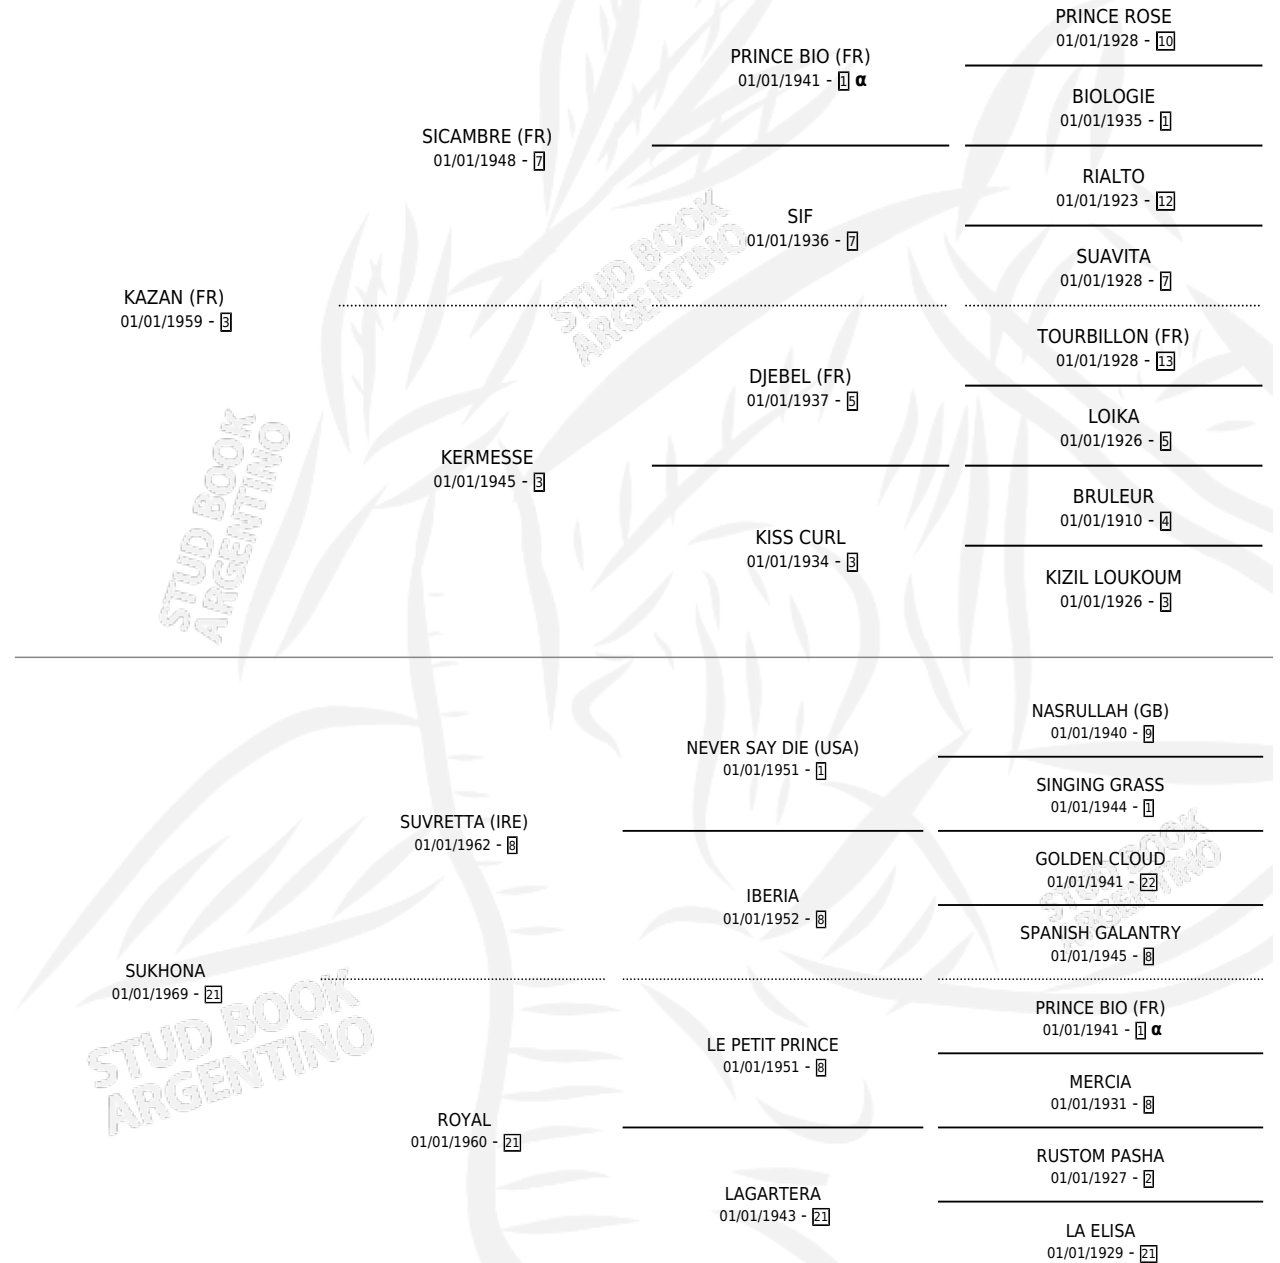

KHONO

por **KAZAN (FR)** y **SUKHONA** por **SUVRETTA (IRE)**

Argentina · Macho · No Consigna · SP · 01/01/1980
Familia 21 · Volumen 30

ESTADO

TIPIFICACIÓN SANGUÍNEA	X
TIPIFICACIÓN POR ADN	X
PASAPORTE	X
IDENTIFICACIÓN POR MICROCHIP	X
REPRODUCTOR	X

Lugar de nacimiento: Campo particular

Criador: Iguacel Antonio Carlos

PEDIGREE

INBREEDING : α

CAMPAÑA

Solo carreras oficiales de Argentina

POR EDAD

EDAD	CC	1°	2°	3°	4°	5°	NP	CLC	CLG	CLCG1	CLGG1	IMPORTE	GANANCIA / CC
5 AÑOS	1	1	0	0	0	0	0	0	0	0	0	\$0	\$0
TOTALES	1	1	0	0	0	0	0	0	0	0	0	\$0	\$0
%		100%	0.0%	0.0%	0.0%	0.0%	0.0%	0.0%	0.0%	0.0%	0.0%		